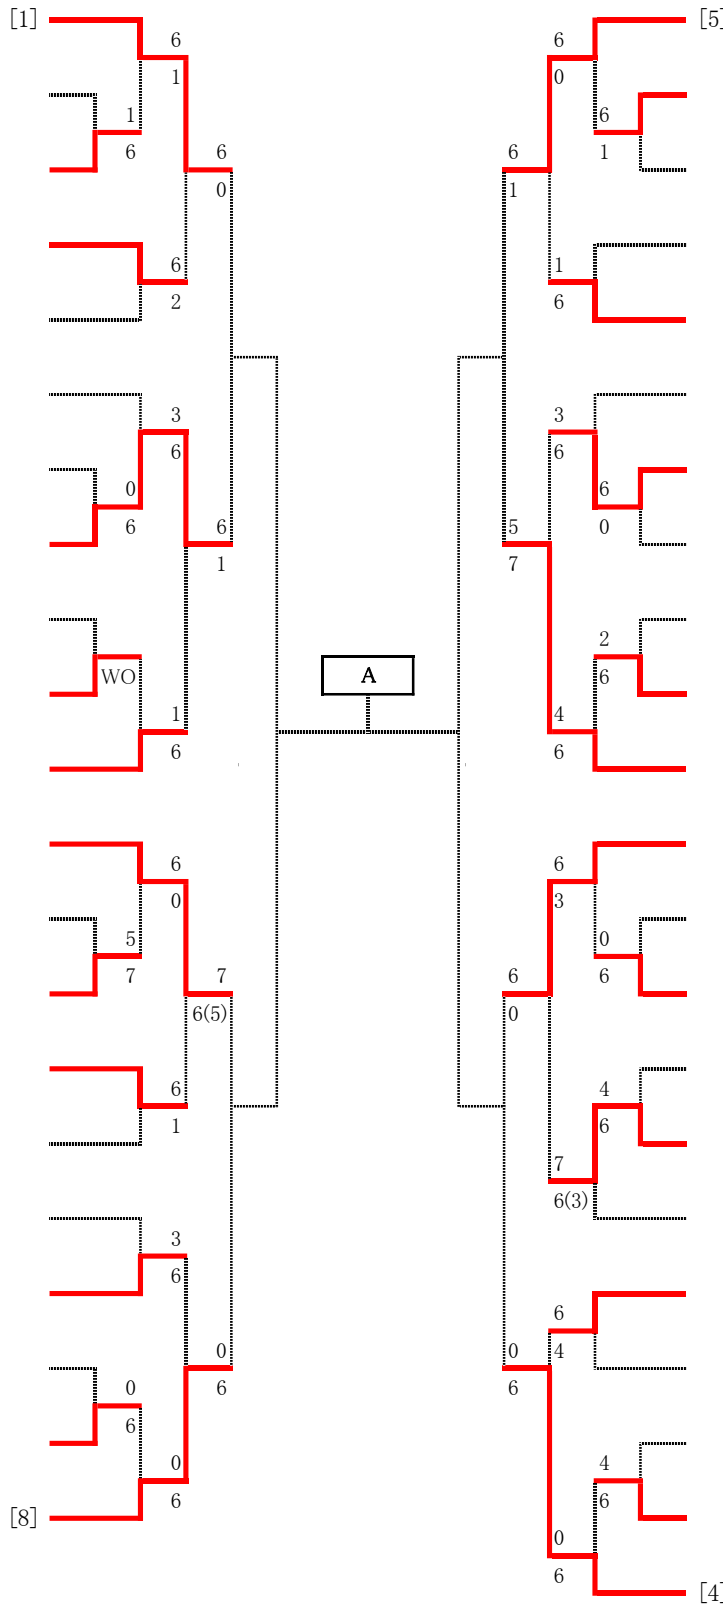

# 令和2年度滋賀県高等学校 秋季総合体育大会 テニス競技

会場: 守山市民テニスコート

## ベスト16

## 女子ダブルスA(1~43)

1R 2R 3R 4R 5R SF 5R 4R 3R 2R 1R

1	森村 碧 (2)	立命館守山
	神内 彩衣 (2)	
2	前田 蘭瑠 (1)	東大津
	濱口 柚颯 (1)	
3	須津 葵 (2)	守山
	秀熊 紬希 (2)	
4	多羅尾 琴乃 (1)	栗東
	近藤 来海 (1)	
5	西田 ひより (1)	米原
	西田 蒼彩 (1)	
6	藤浦 加歩 (2)	東大津
	永友 あみ (2)	
7	山本 采奈 (2)	国際情報
	中井 美緒 (1)	
8	野上 花歩 (1)	守山
	大野 七海 (1)	
9	倉田 悠莉香 (2)	近江兄弟社
	菅原 穂乃 (1)	
10	丸山 詩 (1)	近江
	岡野 美優 (1)	
11	宮原 花奈 (1)	栗東
	伊地智 結菜 (1)	
12	桶田 美月 (2)	東大津
	山本 理子 (2)	
13	内山 依帆里 (2)	大津商業
	伊東 香菜子 (2)	
14	林 結衣 (1)	栗東
	橋 未来 (1)	
15	濱口 桜良 (2)	大津商業
	平井 海藍 (2)	
16	上野 一華 (2)	近江兄弟社
	西口 あゆみ (2)	
17	金城 茉紘 (1)	膳所
	吉岡 優莉 (1)	
18	脇田 深匂 (2)	守山
	堀内 紗良 (1)	
19	田川 美南 (2)	米原
	藤田 怜奈 (1)	
20	徳山 紗弥 (2)	立命館守山
	細谷 紗利 (2)	
21	山脇 聖菜 (2)	栗東
	西井 愛理 (2)	

1位  
2位  
3位  
3位