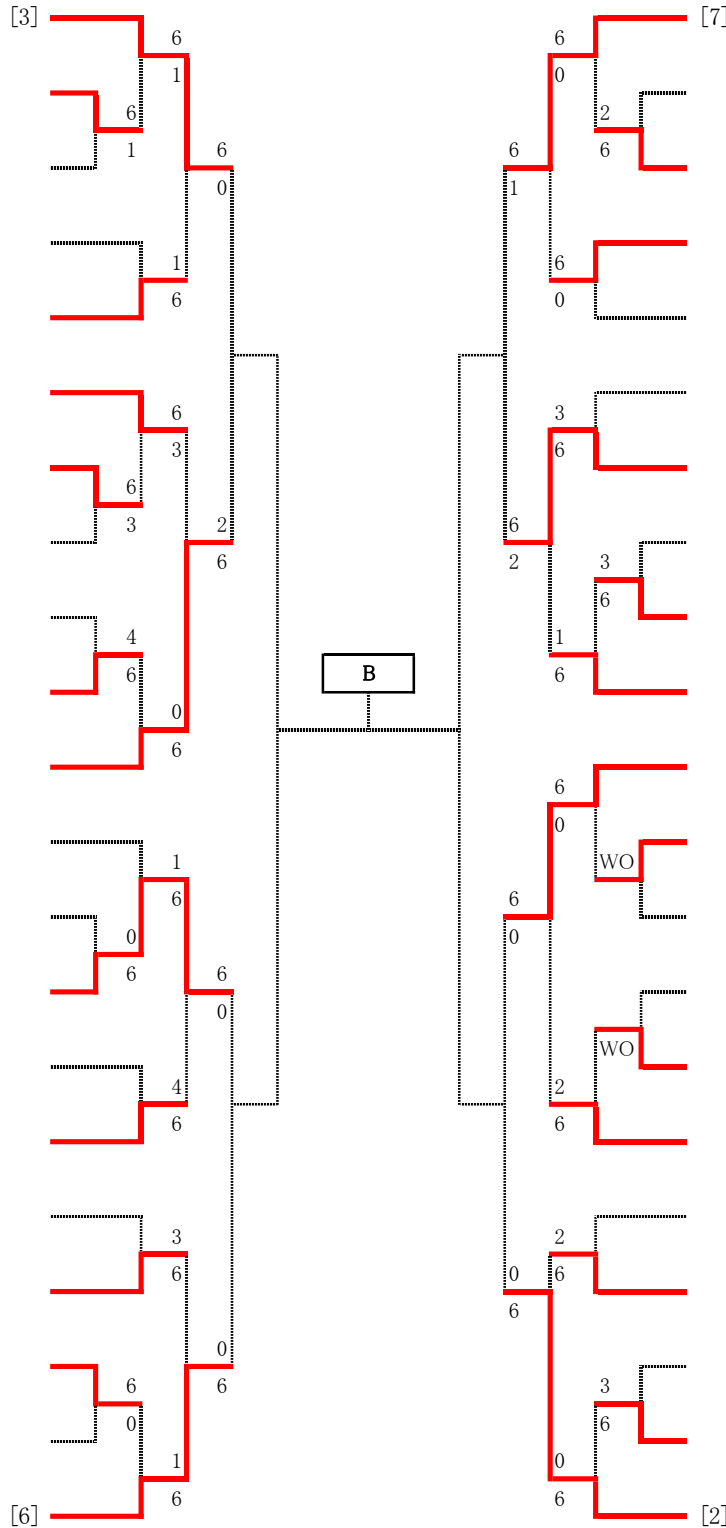

女子ダブルスB(44~85)

1R 2R 3R 4R 5R SF 5R 4R 3R 2R 1R

44	竹本 早希 ②	守山
	後藤 千晴 ②	
45	徳永 楓 ②	国際情報
	木藤 彩里 ①	
46	鞍岡 春歩 ②	近江兄弟社
	大橋 百々歩 ②	
47	山田 結子 ①	近江
	甲斐 未来 ①	
48	山田 蒼空 ①	膳所
	大岩 詩織 ①	
49	田中 理子 ①	立命館守山
	佐々木 春奈 ②	
50	伊藤 夕菜 ②	膳所
	堀 結菜 ②	
51	福永 真千 ②	東大津
	平井 のん ①	
52	木下 和奏 ①	大津商業
	岡本 智紘 ①	
53	瀧本 心優 ①	米原
	寺田 芽惟 ①	
54	新城 心寧 ②	光泉カトリック
	松本 望叶 ②	
55	吉岡 里咲 ②	東大津
	西村 心愛 ①	
56	上田 茉弥 ②	大津
	牧野 愛 ②	
57	李 美藍 ①	立命館守山
	馬場 菜摘 ①	
58	荻野 珠 ②	近江兄弟社
	清水 香奈 ②	
59	鬼頭 りか ②	光泉カトリック
	山元 千加 ②	
60	牧野 なみ ②	国際情報
	鶴飼 芹奈 ①	
61	夏井 日生 ②	守山
	木戸 彩加 ①	
62	塚本 ひまり ①	大津
	石川 希美 ①	
63	大音 風歩 ②	米原
	平原 凜乃 ②	
64	塚原 彩日 ①	立命館守山
	小林 亜美 ②	

足立 真希 ②	国際情報	65
森 涼花 ②		
佐野 莉緒 ①	近江兄弟社	66
高原 風沙 ①		
青木 萌 ①	大津商業	67
村田 優香 ①		
藤野 真帆 ②	米原	68
辻 四葉 ①		
西村 綾華 ①	膳所	69
東農 怜奈 ①		
上田 羽澄 ②	光泉カトリック	70
浦川 陽奈 ①		
清水 希帆 ②	大津	71
藤原 舞南 ①		
滝野 実果子 ②	彦根工業	72
村上 由梨亜 ②		
東山 楓子 ②	東大津	73
富田 愛音 ①		
水谷 恭子 ②	近江兄弟社	74
西山 璃咲 ②		
丸山 祐未 ②	栗東	75
本多 明香里 ①		
小川 絵梨 ①	国際情報	76
中島 江梨 ①		
増岡 蒼空 ①	大津	77
船本 千菜 ①		
加藤 愛菜 ①	東大津	78
村山 真梨 ①		
一圓 彩乃 ①	近江兄弟社	79
山城 ひかり ①		
増田 妃杏 ①	大津商業	80
今西 咲来 ①		
薬師川 ほの華 ②	大津	81
今村 遥香 ②		
土田 悠月 ②	近江兄弟社	82
山川 留奈 ②		
青木 里菜 ①	守山	83
出口 真緒 ①		
北川 由菜 ②	東大津	84
小口 桃花 ②		
菊地 紗加 ①	立命館守山	85
濱 あゆみ ②		

参加数:85組

注意事項

※試合形式:1R~3Rは1セット(促進ルール)、4R~1セット(6-6タイブレイク)