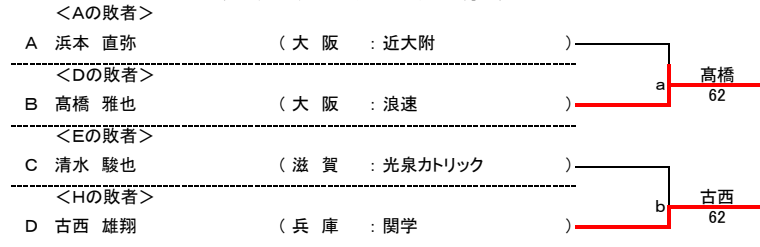

令和三年度 近畿高等学校選抜テニス大会 新人の部【男子】

★本戦ドロー(1セットマッチ)

★1Rコンソレーションドロー(1セットマッチノーアドバンテージ方式)

★2Rコンソレーションドロー(1セットマッチノーアドバンテージ方式)

令和三年度 近畿高等学校選抜テニス大会 新人の部【女子】

★本戦ドロー(1セットマッチ)

★1Rコンソレーションドロー(1セットマッチノードバンテージ方式)

★2Rコンソレーションドロー(1セットマッチノードバンテージ方式)