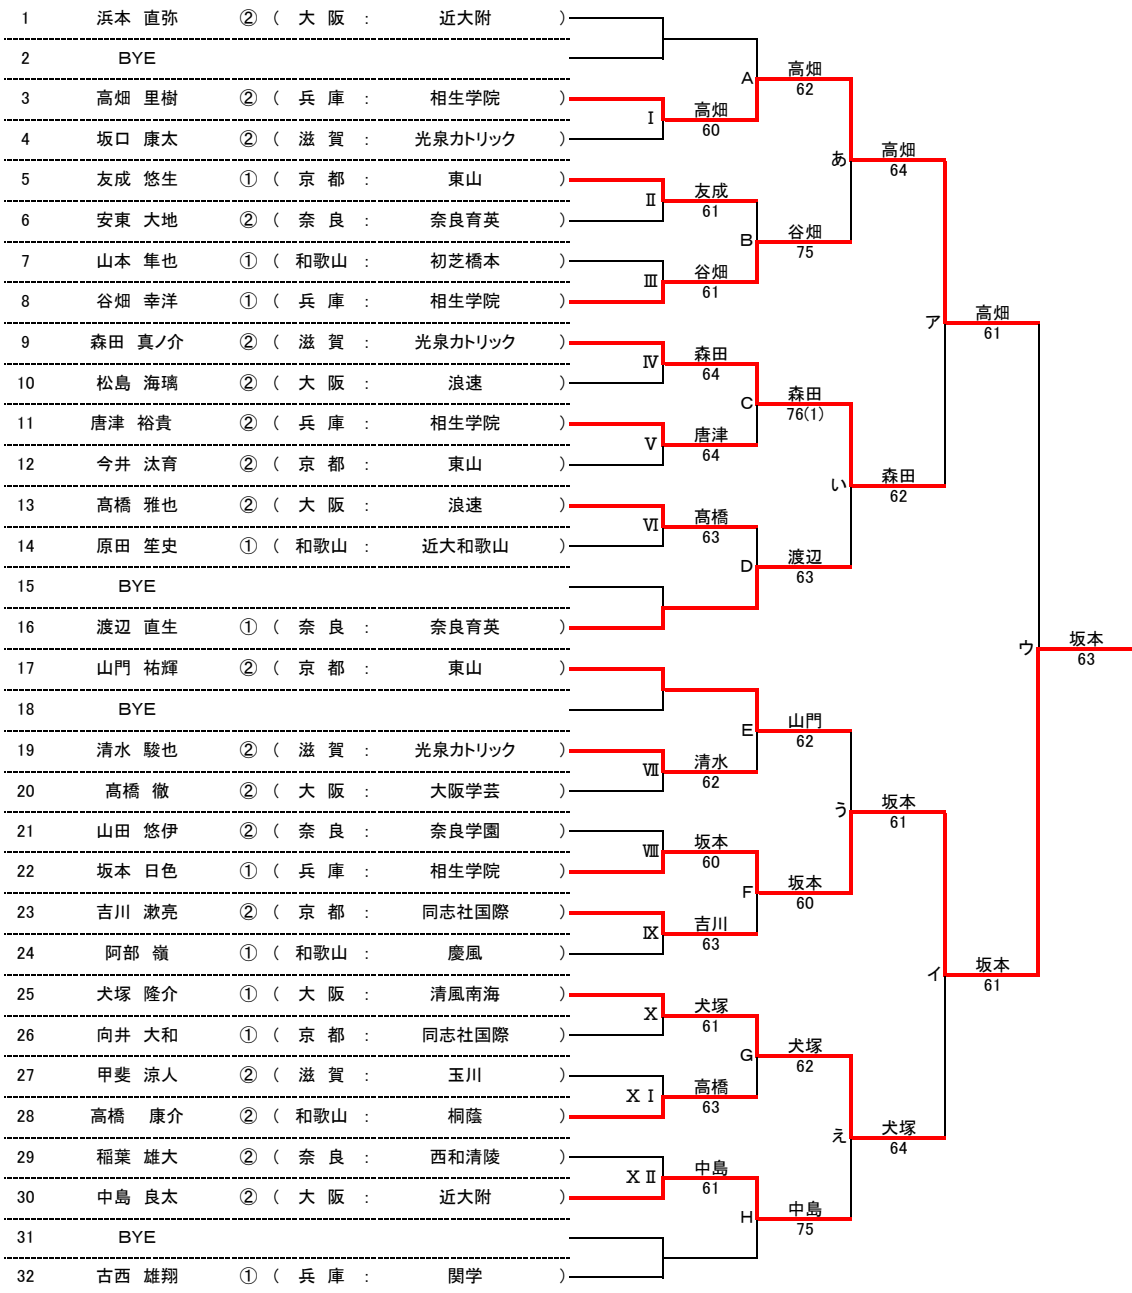

令和三年度 近畿高等学校選抜テニス大会 新人の部【男子】

★本戦ドロー(1セットマッチ)

★1Rコンソレーションドロー(1セットマッチノーアドバンテージ方式)

★2Rコンソレーションドロー(1セットマッチノーアドバンテージ方式)

令和三年度 近畿高等学校選抜テニス大会 新人の部【女子】

★本戦ドロー(1セットマッチ)

★1Rコンソレーションドロー(1セットマッチノードバンテージ方式)

★2Rコンソレーションドロー(1セットマッチノードバンテージ方式)