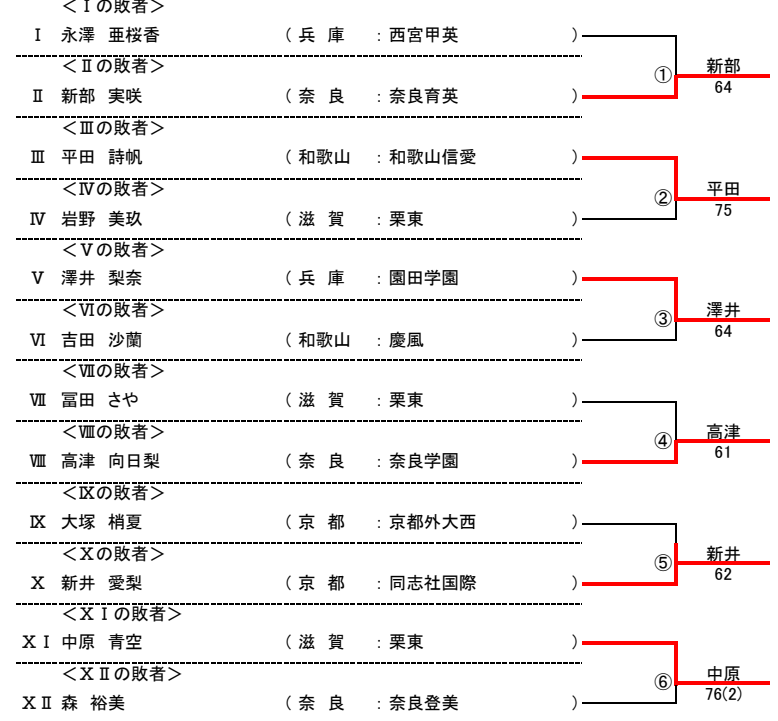

令和三年度 近畿高等学校選抜テニス大会 新人の部【男子】

★本戦ドロー(1セットマッチ)

★1Rコンソレーションドロー(1セットマッチノーアドバンテージ方式)

★2Rコンソレーションドロー(1セットマッチノーアドバンテージ方式)

令和三年度 近畿高等学校選抜テニス大会 新人の部【女子】

★本戦ドロー(1セットマッチ)

★1Rコンソレーションドロー(1セットマッチノードバンテージ方式)

★2Rコンソレーションドロー(1セットマッチノードバンテージ方式)