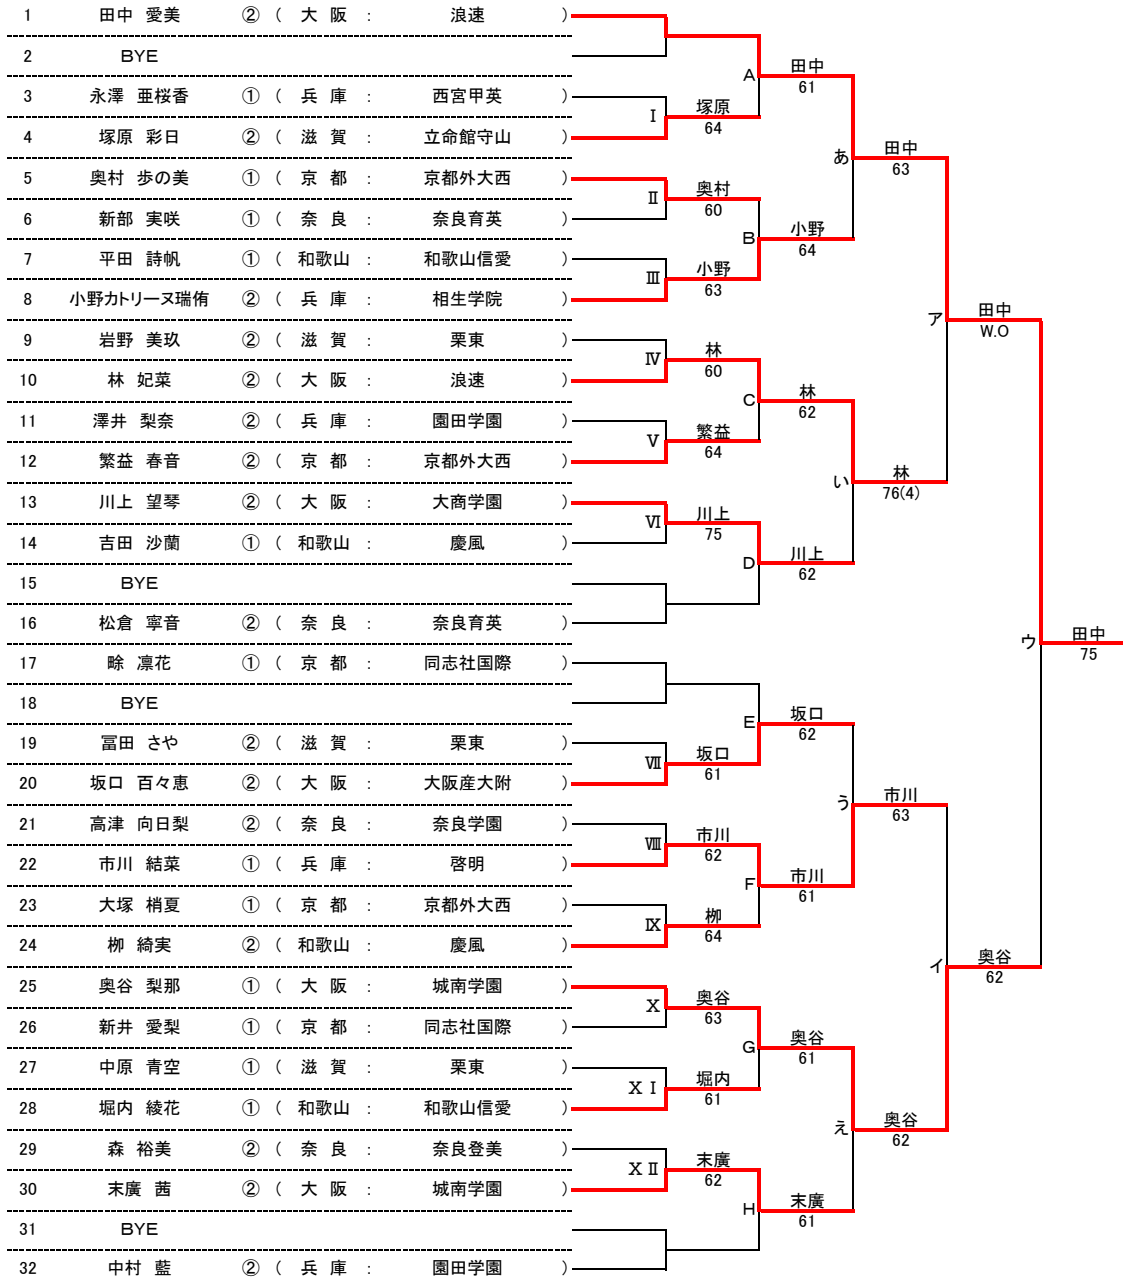

令和三年度 近畿高等学校選抜テニス大会 新人の部【男子】

★本戦ドロー(1セットマッチ)

★1Rコンソレーションドロー(1セットマッチノーアドバンテージ方式)

★2Rコンソレーションドロー(1セットマッチノーアドバンテージ方式)

令和三年度 近畿高等学校選抜テニス大会 新人の部【女子】

★本戦ドロー(1セットマッチ)

★1Rコンソレーションドロー(1セットマッチノードバンテージ方式)

★2Rコンソレーションドロー(1セットマッチノードバンテージ方式)