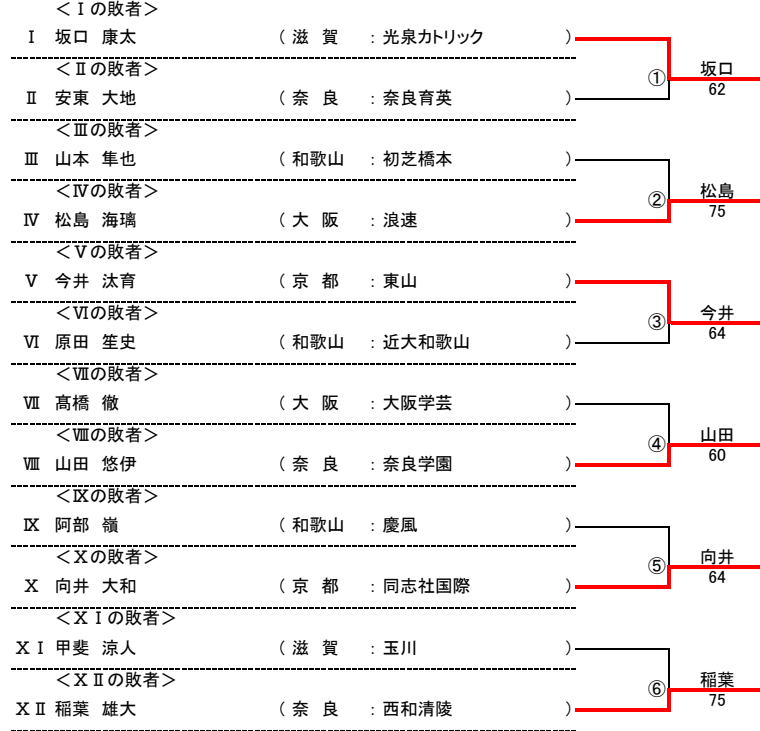

令和三年度 近畿高等学校選抜テニス大会 新人の部【男子】

★本戦ドロー(1セットマッチ)

★1Rコンソレーションドロー(1セットマッチノーアドバンテージ方式)

★2Rコンソレーションドロー(1セットマッチノーアドバンテージ方式)

令和三年度 近畿高等学校選抜テニス大会 新人の部【女子】

★本戦ドロー(1セットマッチ)

★1Rコンソレーションドロー(1セットマッチノードバンテージ方式)

★2Rコンソレーションドロー(1セットマッチノードバンテージ方式)