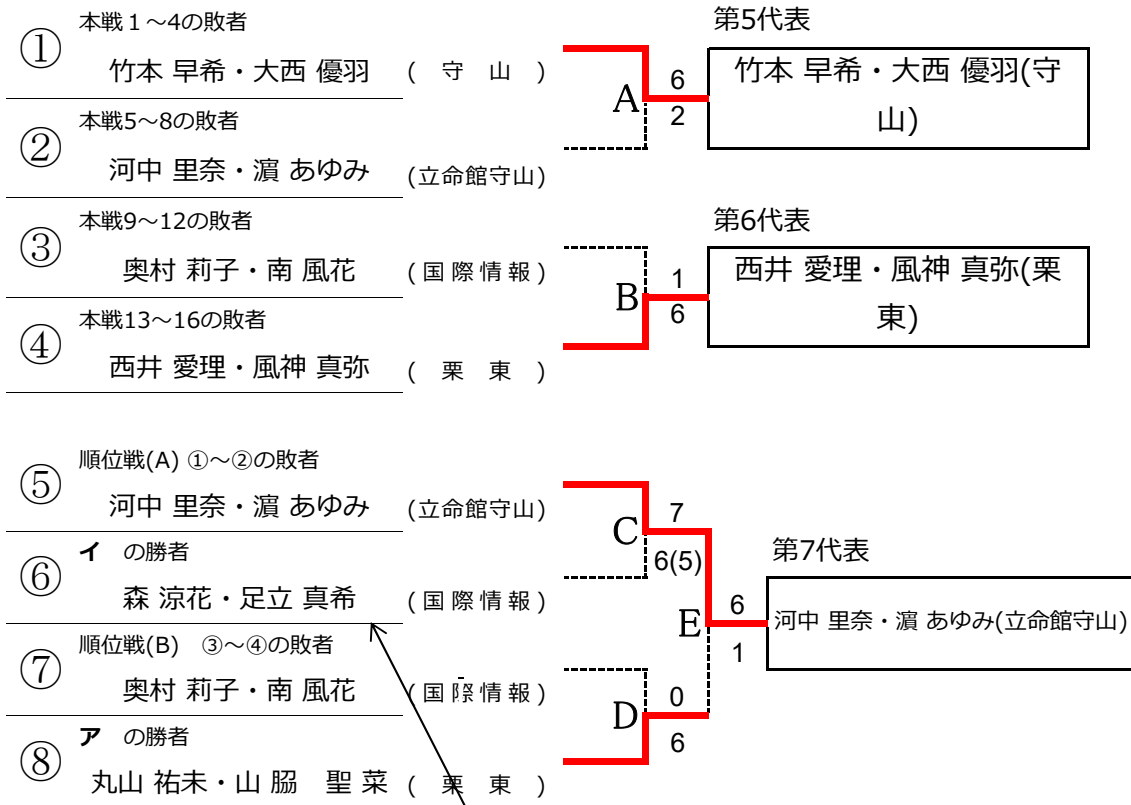

※本県からは7組(ベスト4+3組<順位戦>)が近畿大会に出場予定です。

試合方法:1セット(6-6タイブレイク)

令和元年度 近畿高校テニス大会 滋賀県予選会 ダブルス順位戦 (第5～7代表決定戦)

※A、B、Eの勝者を第5～第7代表とする。

※ベスト8の4組による順位戦A、B勝者から**2組**、順位戦E (1R敗者復活戦 ア、イ と A,B敗者)勝者から**1組**を決定する。

※1セットマッチ。但し、敗者復活戦HF11～14、ア、イ はノーアドで行う。