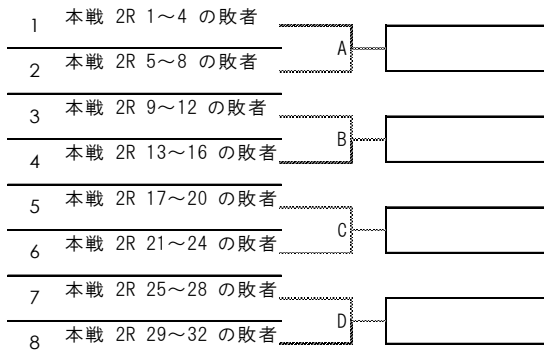

【順位戦 (9～12位決定戦)】