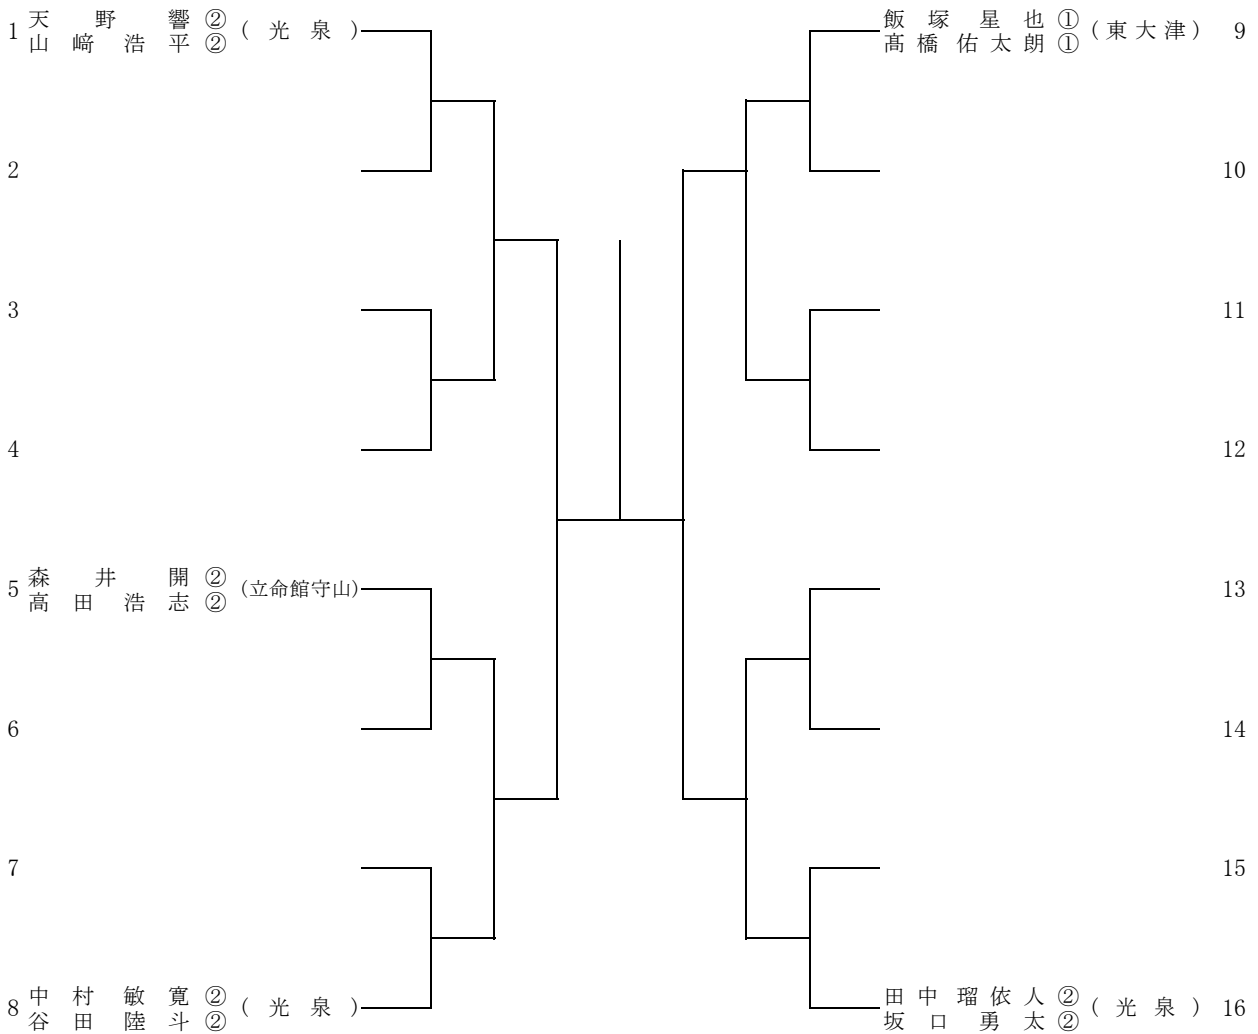

第72回滋賀県民体育大会高校の部テニス競技大会(兼令和元年度近畿高等学校テニス大会滋賀県予選会)
ダブルス本戦

優勝

準優勝

3位

3位

1 天野 響 (光泉) 山崎 浩平	2 田中 瑠依人 (光泉) 坂口 勇太	3 中村 敏寛 (光泉) 谷田 陸斗	4 飯塚 星也 (東大津) 高橋 佑太朗
5 森井 開 (立命館守山) 高田 浩志			

ダブルス順位戦 (第5～7代表決定戦)
※1セットマッチ (ロストボールを使用)

【順位戦 (5, 6位決定戦)】

本戦 2R 1～4 の敗者

1

本戦 2R 5～8 の敗者

2

本戦 2R 9～12 の敗者

3

本戦 2R 13～16 の敗者

4

【第5代表】

【第6代表】

【順位戦 (7位決定戦)】

順位戦 (A) の敗者

5

順位戦 (B) の敗者

6

【第7代表】