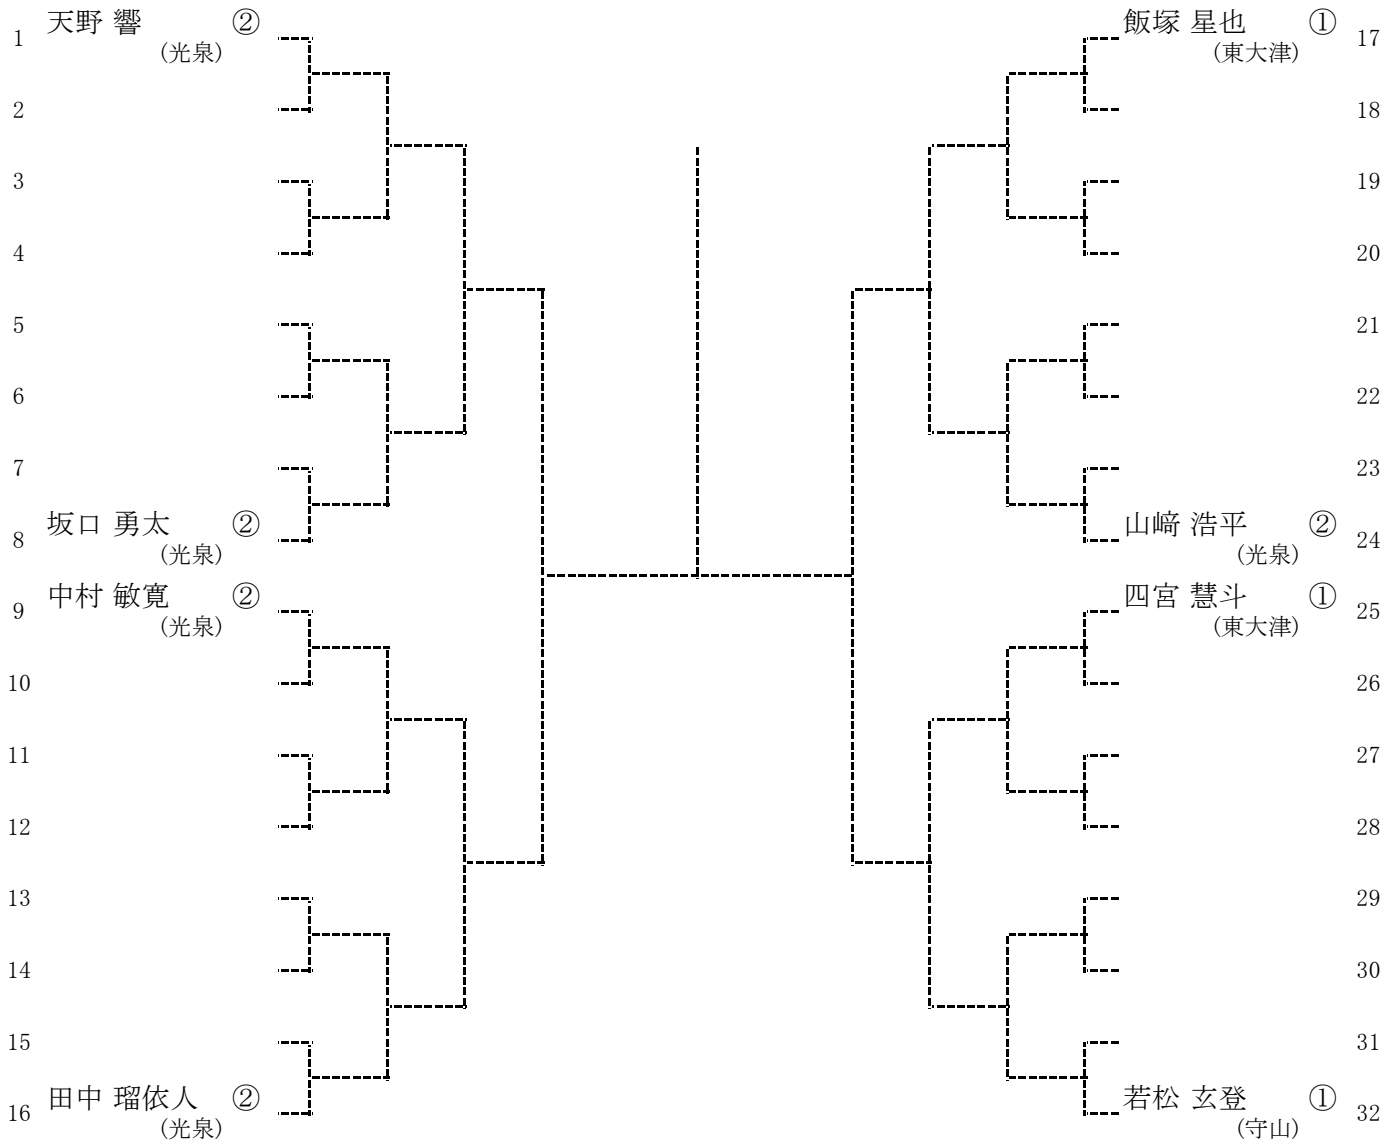

第72回滋賀県民体育大会高校の部テニス競技大会(兼令和元年度近畿高等学校テニス大会滋賀県予選会)
シングルス本戦