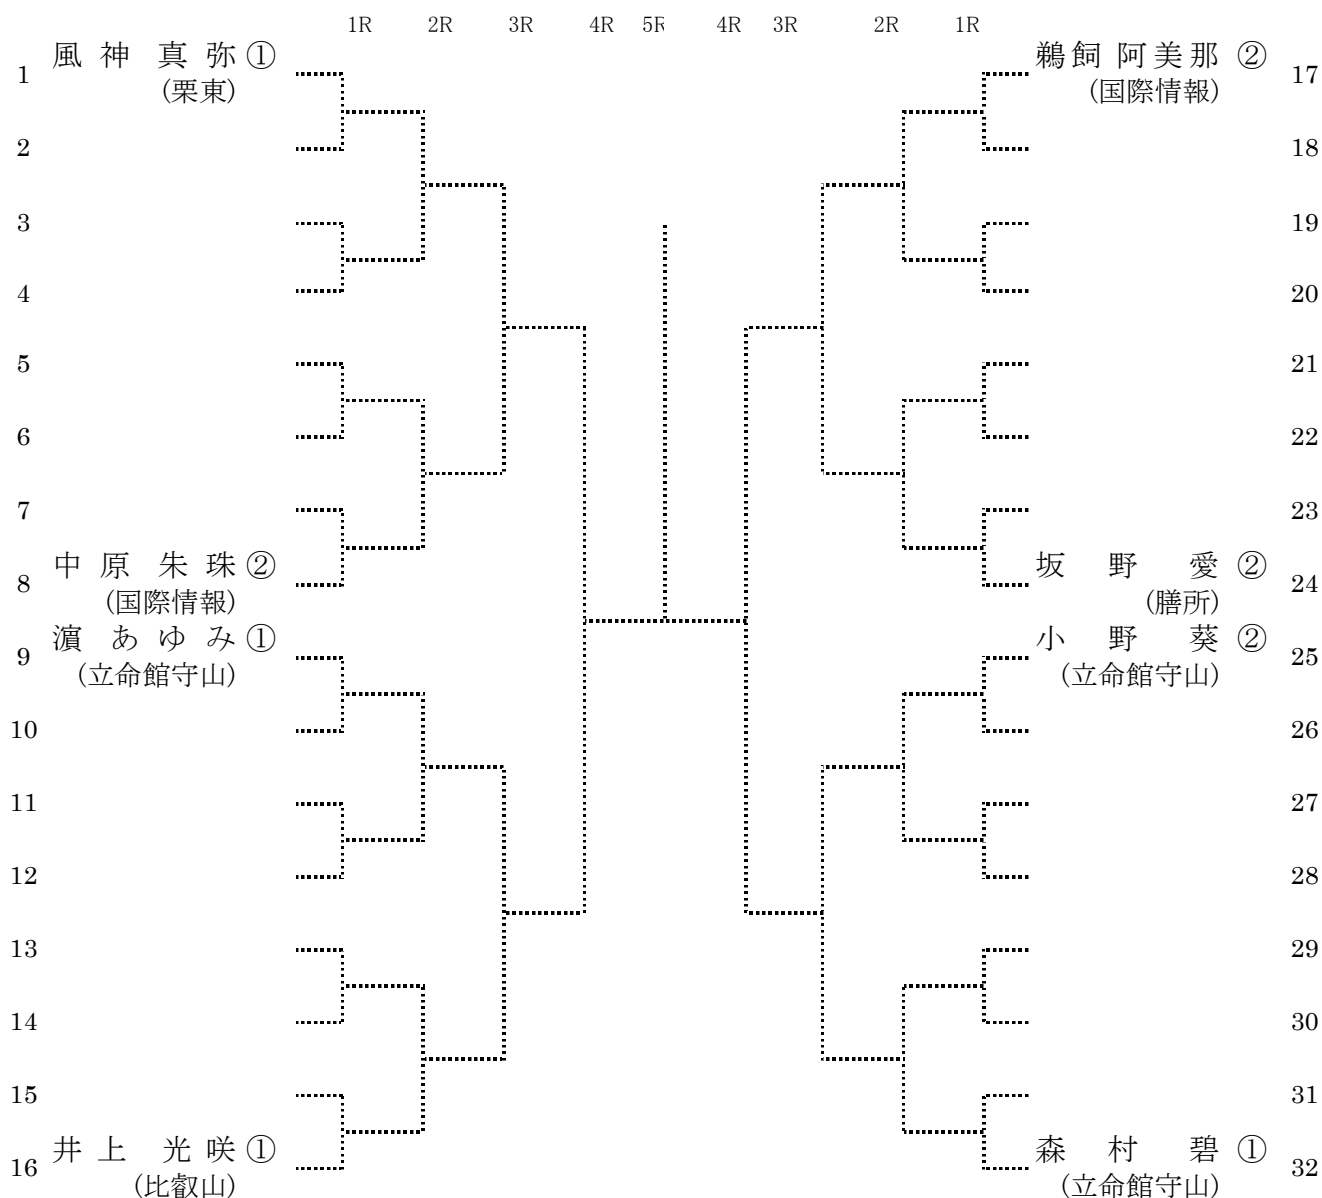

第72回滋賀県民体育大会 高校の部 テニス競技大会

(兼 令和元年度近畿高等学校テニス大会滋賀県予選会)

女子シングルス 本戦

シード選手

1. 風神 真弥(栗東)   2. 森村 碧(立命館守山)   3. 鶴飼 阿美那(国際情報)   4. 井上 光咲(比叡山)
  5. 小野 葵(立命館守山)   6. 坂野 愛(膳所)   7. 中原 朱珠(国際情報)   8. 濱 あゆみ(立命館守山)

Direct	9. 本郷 由梨(立命館守山)	10. 神内 彩衣(立命館守山)	11. 清水 希帆(大津)	12. 大西 優羽(守山)
Acceptance	13. 杉江 日菜(国際情報)	14. 河中 里奈(立命館守山)	15. 足立 真希(国際情報)	16. 山脇 聖菜(栗東)
	17. 上坂 菜奈(守山)			

※Direct Acceptanceについて、9～10、11～17はそれぞれ本戦当日に順位抽選を行います

※本県からは13名(ベスト8+5名<順位戦>)が近畿大会に出場。

試合方法:1セット(6-6タイブレイク)