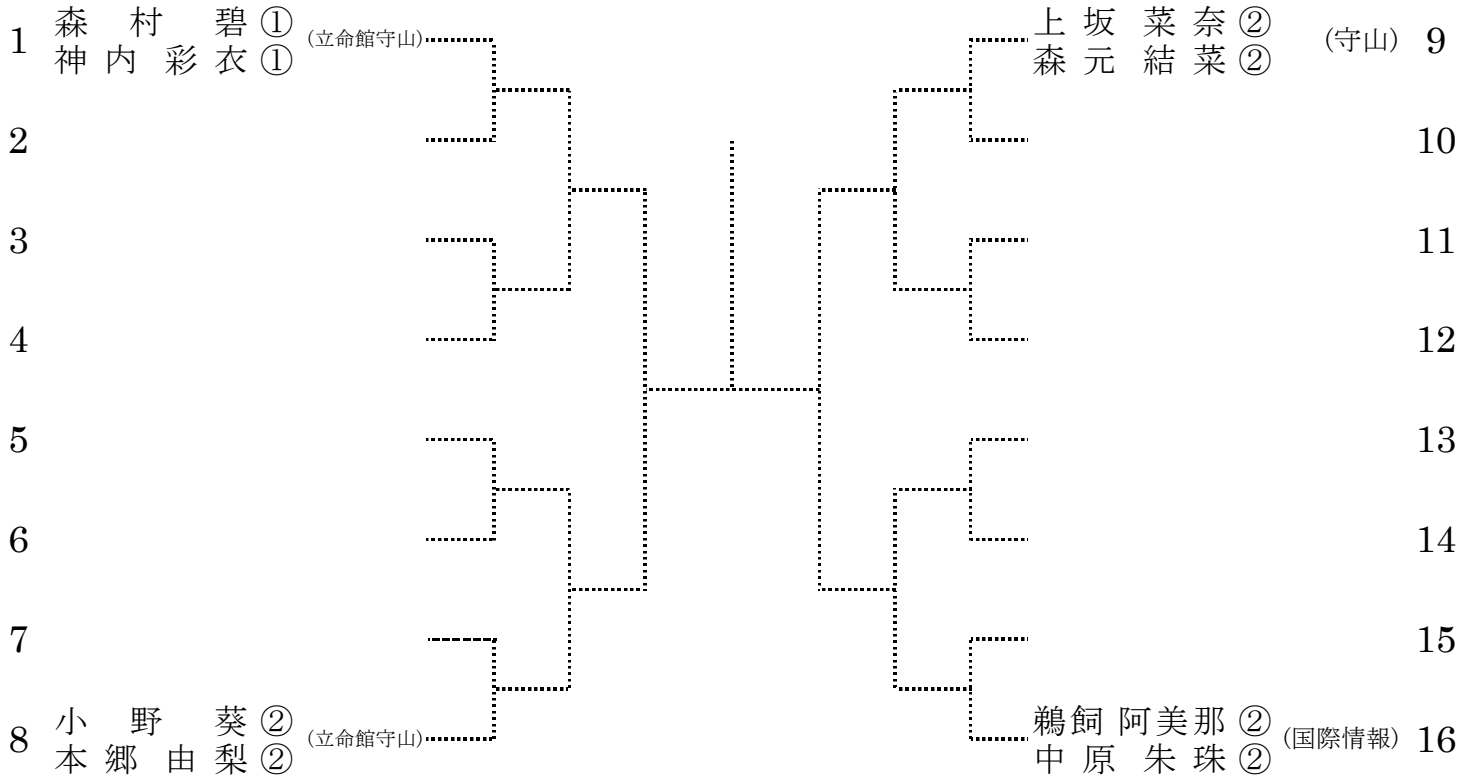

ダブルス順位戦 (第5～7代表決定戦)
※1セットマッチ (ロストボールを使用)

【順位戦 (5, 6位決定戦)】

本戦 2R 1～4 の敗者

1

本戦 2R 5～8 の敗者

2

本戦 2R 9～12 の敗者

3

※Direct Acceptanceについて、9～10、11～17はそれぞれ本戦当日に順位抽選を行います

※本県からは13名(ベスト8+5名<順位戦>)が近畿大会に出場。

試合方法:1セット(6-6タイブレイク)

第72回滋賀県民体育大会 高校の部 テニス競技大会

(兼 令和元年度近畿高等学校テニス大会滋賀県予選会)

女子ダブルス 本戦

1位

2位

※本県からは7組(ベスト4+3組<順位戦>)が近畿大会に出場予定です。

試合方法:1セット(6-6タイブレイク)