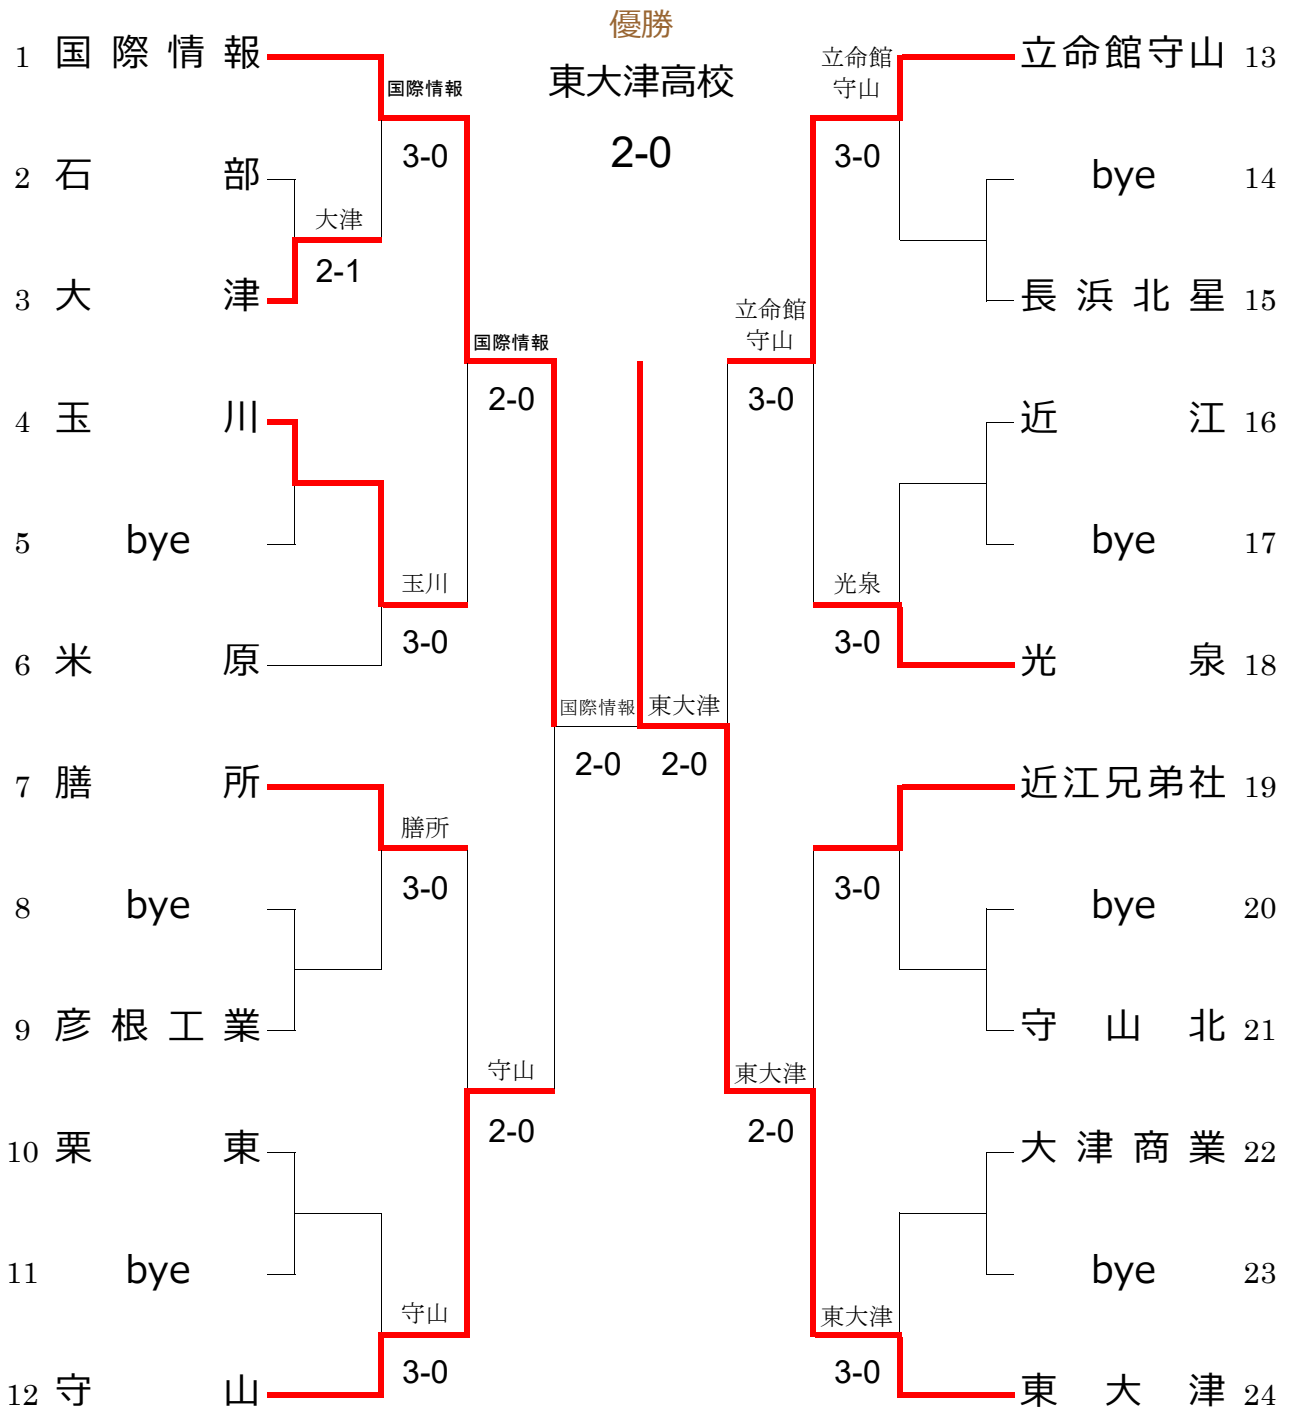

平成28年度 滋賀県高等学校春季総合体育大会テニス競技 女子団体戦

期日:2016/6/3-4 会場:彦根総合運動場

平成28年度全国高等学校総合体育大会 出場校  
東大津高校 (2回目 2年連続)

F11: 準2回		【決勝】		F11: 準2回	
F	対	国際情報	0 - 2	対	東大津
D1	3	伊豆本 萌美②	2 - 6	2	梶島 梓③
	4	北村 莉子②	3 - 6	3	室矢 帆乃花③
S1	1	森 愛捺花③	4 - 6	1	田中 瑞萌③
			1 - 6		
S2	2	岡田 菜緒③	1 - 6	4	梅津 優②
			6 - 3		
			1 - 0		

優勝 東大津高校 準優勝 国際情報高校  
3位 守山高校・立命館守山高校

1セットマッチ(6-6タイプブレイク)とする。ただし、決勝戦は3セットマッチとする。  
審判方法:1Rは相互審判(SCU)とし、それ以降は敗者審判(SCU)とする。

滋賀県高等学校体育連盟テニス部

ドロー番号2				ドロー番号3				ドロー番号1				ドロー番号3				ドロー番号4				ドロー番号6			
1R	14	石部	1 - 2	5	大津	2R	12	国際情報	3 - 0	5	大津	2R	8	玉川	3 - 0	22	米原						
D1	3	福本 千加里③	3 - 6	3	堀池 由輝徳③	D1	3	伊豆本 萌美②	6 - 1	3	堀池 由輝徳③	D1	3	佃 哀果③	6 - 3	1	西川 萌③						
	4	松浦 りな①		4	坂本 奈津美③		5	山元 ゆうか③		5	江口 祐香②		5	和泉 緑夏③		2	田中 亜実③						
S1	1	曾和 愛②	6 - 0	1	草津 有佳③	S1	2	岡田 菜緒③	6 - 0	1	草津 有佳③	S1	1	岸場 郁子③	6 - 4	3	奥井 奈々子③						
S2	2	窪田 咲③	2 - 6	2	岡佳都②	S2	4	北村 莉子②	6 - 0	4	坂本 奈津美③	S2	2	伊藤 里紗③	6 - 0	4	奥村 しずく③						