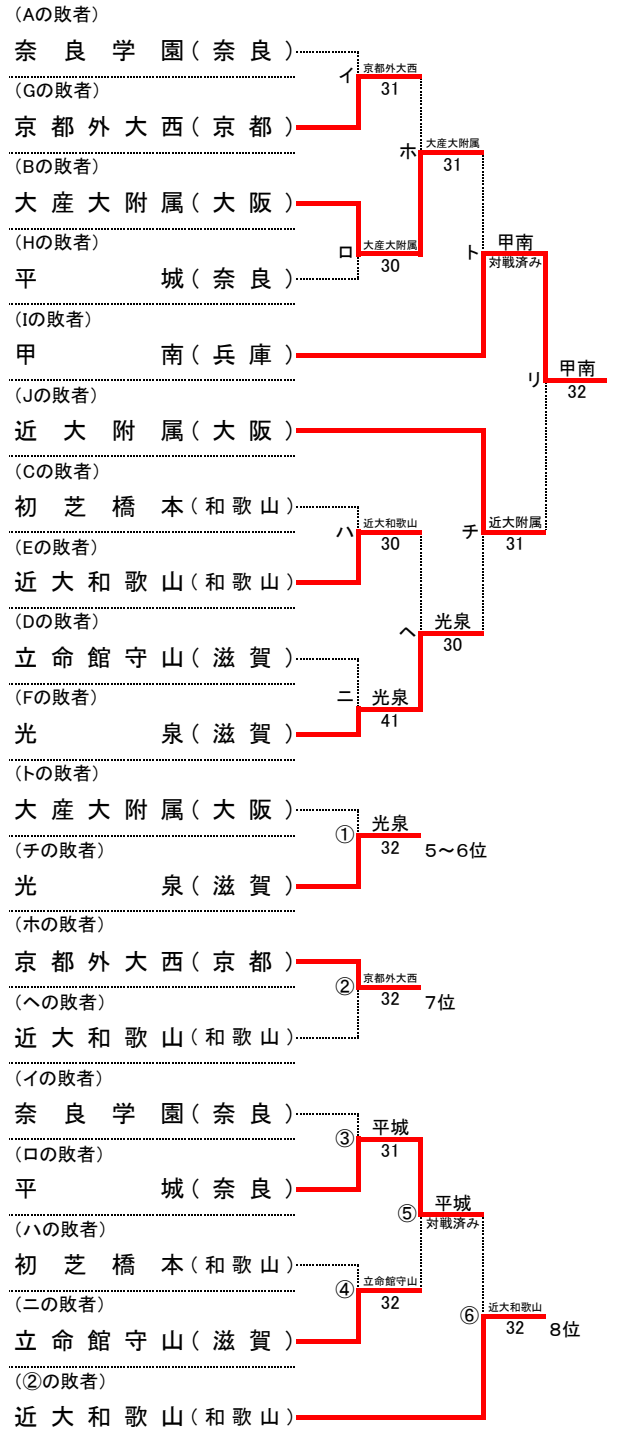

第41回 全国選抜高校テニス大会近畿地区大会

平成30年11月17日(土)~18日(日)
奈良県立権原公苑明日香庭球場

男子本戦

順位

1位	相生学院	高等学校
2位	東山	高等学校
3位	甲南	高等学校
4位	近大附属	高等学校
5位	光泉	高等学校
6位	大産大附属	高等学校
7位	京都外大西	高等学校
8位	近大和歌山	高等学校
9位	平城	高等学校
10位	立命館守山	高等学校
11位	奈良学園	高等学校
11位	初芝橋本	高等学校

順位決定戦

※本戦ですすでに対戦している場合には、試合を行わず、本戦での勝者を順位決定戦の勝者とする。
また、順位決定戦の各順位決定最終戦では、天候等により大会のシード順位が優先される場合がある。

シード順位

- 1位 相生学院 (兵庫)
- 2位 東山 (京都)
- 3位 光泉 (滋賀)
- 4位 近大附属 (大阪)

第41回 全国選抜高校テニス大会近畿地区大会 男子団体 対戦記録(本戦)

11月17日(土) 第1日目

A		1 回戦	
学校名	近大和歌山	4-1	奈良学園
S1	藤井 将輝 ②	6-0	松本 啓志 ②
D1	幸田 峻雅 ②	6-4	大村 泰生 ①
	小椋 森弘 ①		辻江 元太郎 ②
S2	川口 湧大 ②	6-0	山川 隼人 ②
D2	磯野 貴弘 ②	4-6	中村 魁 ①
	川口 哲平 ②		櫻本 寛仁 ②
S3	西野 輝 ①	6-3	藤森 敬 ①

B		1 回戦	
学校名	大産大附属	2-3	甲南
S1	岩田 輝介 ②	1-6	奥平 駿 ②
D1	佐々木 翼 ②	2-6	日野 健太 ①
	木戸 脇 舜 ②		森田 篤郎 ①
S2	今西 流空 ①	6-3	篠原 ユーコン嶺 ②
D2	横井 壮太郎 ②	3-6	宇津原 陽 ①
	上田 航大 ②		藤原 朋矢 ①
S3	宇野 友貴 ②	6-4	阿部 哉太 ①