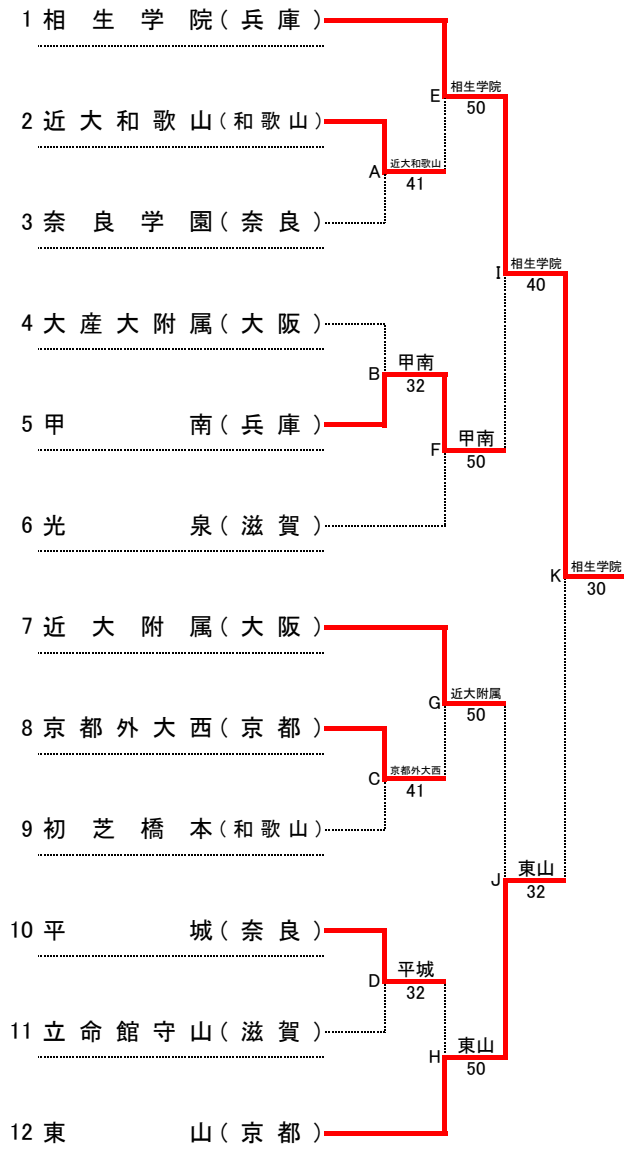

第41回 全国選抜高校テニス大会近畿地区大会

平成30年11月17日(土)~18日(日)
奈良県立権原公苑明日香庭球場

男子本戦

順位

1位	相生学院	高等学校
2位	東山	高等学校
3位	甲南	高等学校
4位	近大附属	高等学校
5位	光泉	高等学校
6位	大産大附属	高等学校
7位	京都外大西	高等学校
8位	近大和歌山	高等学校
9位	平城	高等学校
10位	立命館守山	高等学校
11位	奈良学園	高等学校
11位	初芝橋本	高等学校

順位決定戦

※本戦ですすでに対戦している場合には、試合を行わず、本戦での勝者を順位決定戦の勝者とする。
また、順位決定戦の各順位決定最終戦では、天候等により大会のシード順位が優先される場合がある。

シード順位

- 1位 相生学院 (兵庫)
- 2位 東山 (京都)
- 3位 光泉 (滋賀)
- 4位 近大附属 (大阪)

第41回 全国選抜高校テニス大会近畿地区大会 男子団体 対戦記録(本戦)

11月17日(土) 第1日目

A		1 回戦	
学校名	近大和歌山	4-1	奈良学園
S1	藤井 将輝 ②	6-0	松本 啓志 ②
D1	幸田 峻雅 ②	6-4	大村 泰生 ①
	小椋 森弘 ①		辻江 元太郎 ②
S2	川口 湧大 ②	6-0	山川 隼人 ②
D2	磯野 貴弘 ②	4-6	中村 魁 ①
	川口 哲平 ②		櫻本 寛仁 ②
S3	西野 輝 ①	6-3	藤森 敬 ①

B		1 回戦	
学校名	大産大附属	2-3	甲南
S1	岩田 輝介 ②	1-6	奥平 駿 ②
D1	佐々木 翼 ②	2-6	日野 健太 ①
	木戸 脇 舜 ②		森田 篤郎 ①
S2	今西 流空 ①	6-3	篠原 ユーコン嶺 ②
D2	横井 壮太郎 ②	3-6	宇津原 陽 ①
	上田 航大 ②		藤原 朋矢 ①
S3	宇野 友貴 ②	6-4	阿部 哉太 ①