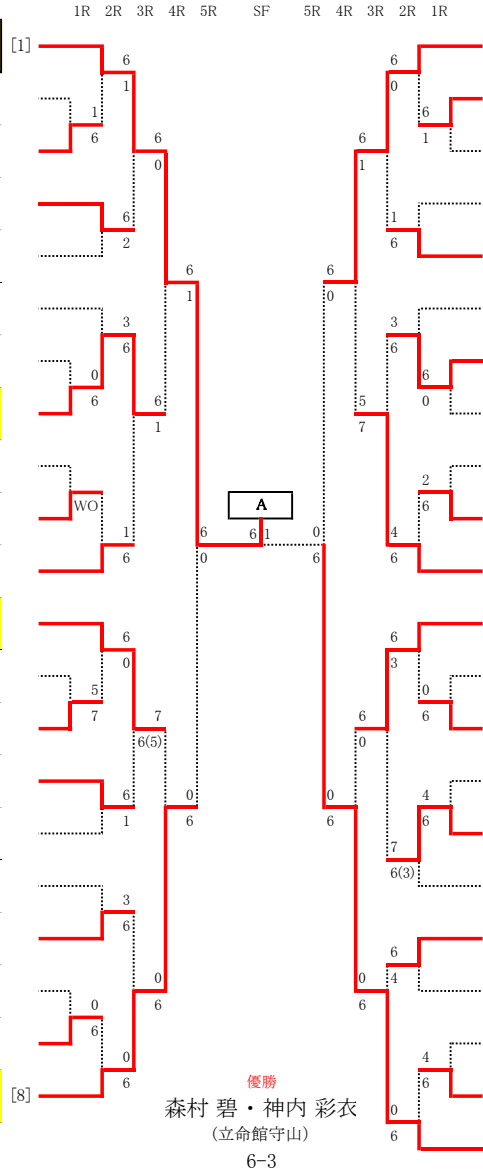

令和2年度滋賀県高等学校 秋季総合体育大会 テニス競技

会場: 守山市民テニスコート

女子ダブルスA(1~43)

ベスト4
ベスト16

女子ダブルスB(44~85)

1	森村 碧 ②	立命館守山
	神内 彩衣 ②	
2	前田 蘭瑠 ①	東大津
	濱口 柚颯 ①	
3	須津 葵 ②	守山
	秀熊 紬希 ②	
4	多羅尾 琴乃 ②	栗東
	近藤 来海 ①	
5	西田 ひより ①	米原
	西田 蒼彩 ①	
6	藤浦 加歩 ②	東大津
	永友 あみ ②	
7	山本 采奈 ②	国際情報
	中井 美緒 ①	
8	野上 花歩 ①	守山
	大野 七海 ①	
9	倉田 悠莉香 ②	近江兄弟社
	菅原 穂乃 ①	
10	丸山 詩 ①	近江
	岡野 美優 ①	
11	宮原 花奈 ①	栗東
	伊地智 結菜 ①	
12	桶田 美月 ②	東大津
	山本 理子 ②	
13	内山 依帆里 ②	大津商業
	伊東 香菜子 ②	
14	林 結衣 ①	栗東
	橘 未来 ①	
15	濱口 桜良 ②	大津商業
	平井 海藍 ②	
16	上野 一華 ②	近江兄弟社
	西口 あゆみ ②	
17	金城 茉紘 ①	膳所
	吉岡 優莉 ①	
18	脇田 深句 ②	守山
	堀内 紗良 ①	
19	田川 美南 ②	米原
	藤田 怜奈 ①	
20	徳山 紗弥 ②	立命館守山
	細谷 紗利 ②	
21	山脇 聖菜 ②	栗東
	西井 愛理 ②	

A	1 森村 碧・神内 彩衣 (立命館守山)
B	75 丸山 祐未・本多 明香里 (栗東)

- 1位 森村 碧・神内 彩衣 (立命館守山高)
- 2位 丸山 祐未・本多 明香里 (栗東高)
- 3位 岩野 美玖・富田 さや (栗東)
- 4位 塚原 彩日・小林 亜美 (立命館守山)

注意事項

※試合形式: 1R~3Rは1セット(促進ルール)、4R~1セット(6-6タイブレーク)

参加数: 85組