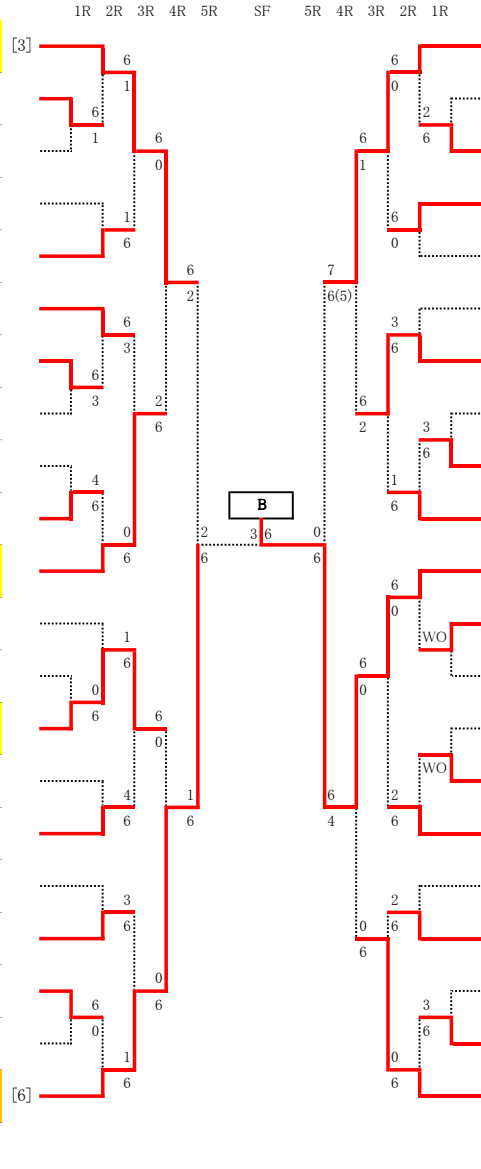

泥 優奈 ②	膳所 22
松原 潤 ②	
花田 瑠菜 ②	玉川 23
木村 百花 ②	
松田 夕芽 ①	大津商業 24
岩口 由季菜 ②	
安藤 加奈恵 ①	米原 25
福地 絢有梨 ②	
松塚 彩加 ②	近江兄弟社 26
白木 梓 ②	
高橋 遥 ①	米原 27
梅原 悠花 ①	
小谷 日真莉 ①	東大津 28
南田 華凜 ①	
北岸 亜依 ①	近江兄弟社 29
吉岡 せり ①	
友久 愛 ①	立命館守山 30
堀池 美湖 ②	
久保 彩 ②	膳所 31
岩城 多英 ②	
今井 心愛 ②	守山 32
西居 美優 ①	
清水 香帆 ①	国際情報 33
杉浦 知佳 ②	
中島 心美 ①	近江兄弟社 34
高橋 りのん ①	
青谷 結衣 ②	膳所 35
中村 里穂 ②	
奥村 沙莉亜 ①	大津商業 36
久保 このみ ①	
伊藤 愛子 ②	近江 37
和泉 美奈子 ①	
田村 碧唯 ②	立命館守山 38
林寺 風香 ①	
衛藤 美咲 ①	光泉カトリック 39
古澤 碧 ①	
上坂 璃香 ②	大津商業 40
白石 羽夏 ①	
小野 愛莉 ①	米原 41
吉澄 紗良 ①	
森下 亜美 ②	玉川 42
内藤 鈴 ②	
岩野 美玖 ①	栗東 43
富田 さや ①	

44	竹本 早希 ②	守山
	後藤 千晴 ②	
45	徳永 楓 ②	国際情報
	木藤 彩里 ①	
46	鞍岡 春歩 ②	近江兄弟社
	大橋 百々歩 ②	
47	山田 結子 ①	近江
	甲斐 未来 ①	
48	山田 蒼空 ①	膳所
	大岩 詩織 ①	
49	田中 理子 ①	立命館守山
	佐々木 春菜 ②	
50	伊藤 夕菜 ②	膳所
	堀 結菜 ②	
51	福永 真千 ②	東大津
	平井 のん ①	
52	木下 和奏 ①	大津商業
	岡本 智紘 ①	
53	瀧本 心優 ①	米原
	寺田 芽惟 ①	
54	新城 心寧 ②	光泉カトリック
	松本 望叶 ②	
55	吉岡 里咲 ②	東大津
	西村 心愛 ②	
56	上田 茉弥 ①	大津
	牧野 愛 ②	
57	李 美藍 ①	立命館守山
	馬場 菜摘 ①	
58	荻野 珠 ②	近江兄弟社
	清水 香奈 ②	
59	鬼頭 りか ②	光泉カトリック
	山元 千加 ②	
60	牧野 なみ ②	国際情報
	鶴飼 芹奈 ①	
61	夏井 日生 ②	守山
	木戸 彩加 ①	
62	塚本 ひまり ①	大津
	石川 希美 ①	
63	大音 凧歩 ②	米原
	平原 凜乃 ②	
64	塚原 彩日 ①	立命館守山
	小林 亜美 ②