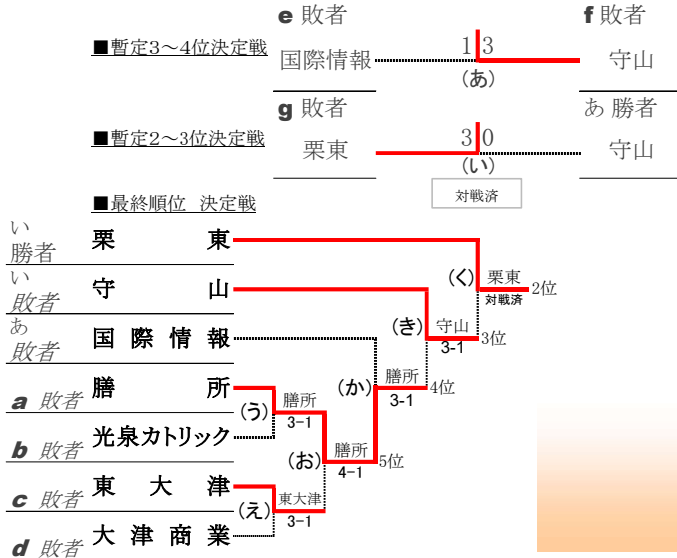

【順位戦トーナメント】

最終順位

1位	立 命 館 守 山
2位	栗 東
3位	守 山
4位	膳 所
5位	国 際 情 報
6位	東 大 津
7位	光 泉 カ ト リ ッ ク
7位	大 津 商 業

第1代表 第2代表は、
全国選抜高校テニス大会
近畿地区大会へ出場