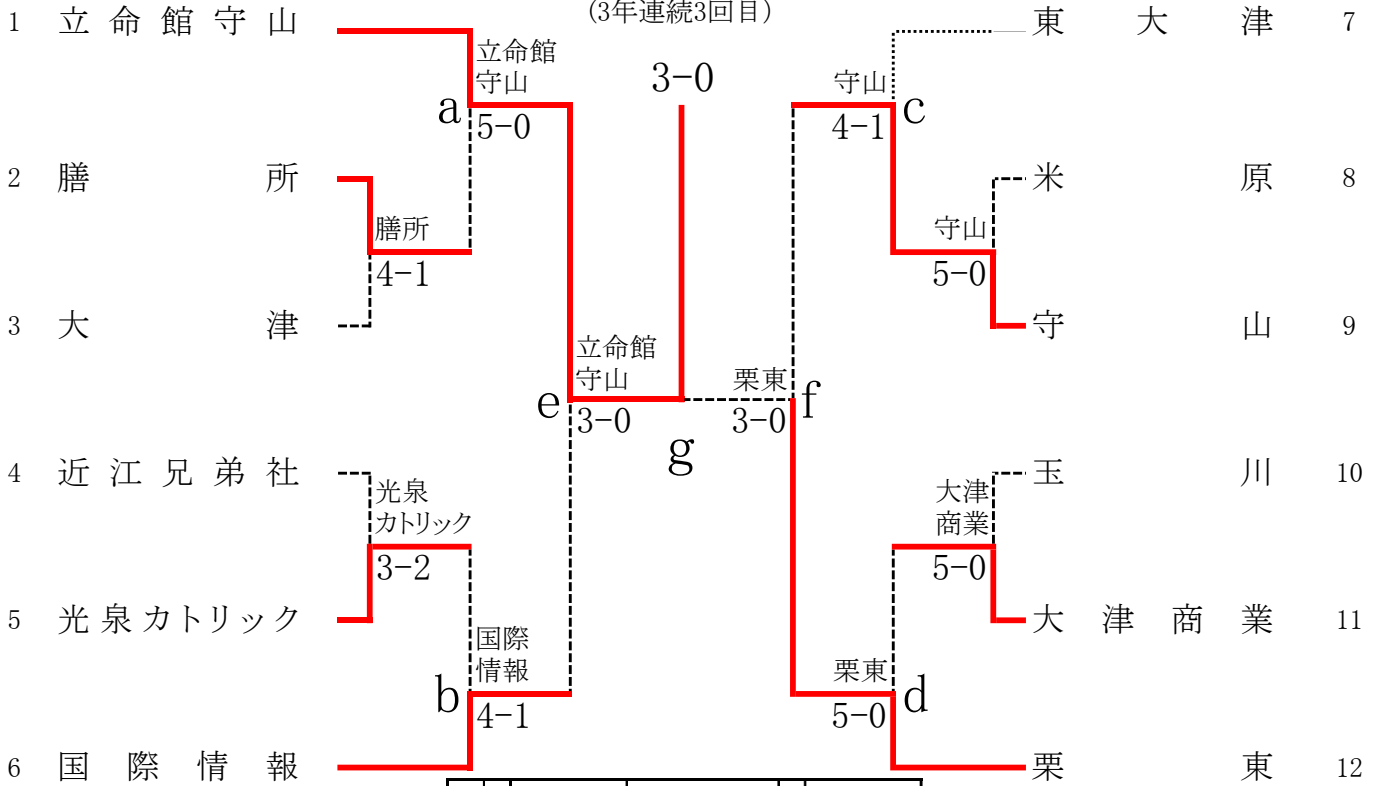

令和二年度 滋賀県高校秋季総体テニス競技 女子団体の部

優勝 (第43回全国選抜高校テニス大会滋賀大会)

立命館守山 (3年連続3回目)

	立命館守山	3 - 0	栗東
S1	2 菊地 紗加①	⑥ - 2	1 風神 真弥②
D1	1 神内 彩衣② 4 濱 あゆみ②	⑥ - 0	3 山脇 聖菜② 6 西井 愛理②
S2	3 森村 碧②	⑥ - 4	2 岩野 美玖①
D2	6 李 美藍① 9 小林 亜美②	0 - 3 打ち切り	5 丸山 祐未② 7 本多 明香里①
S3	5 塚原 彩日①	3 - 0 打ち切り	4 富田 さや①