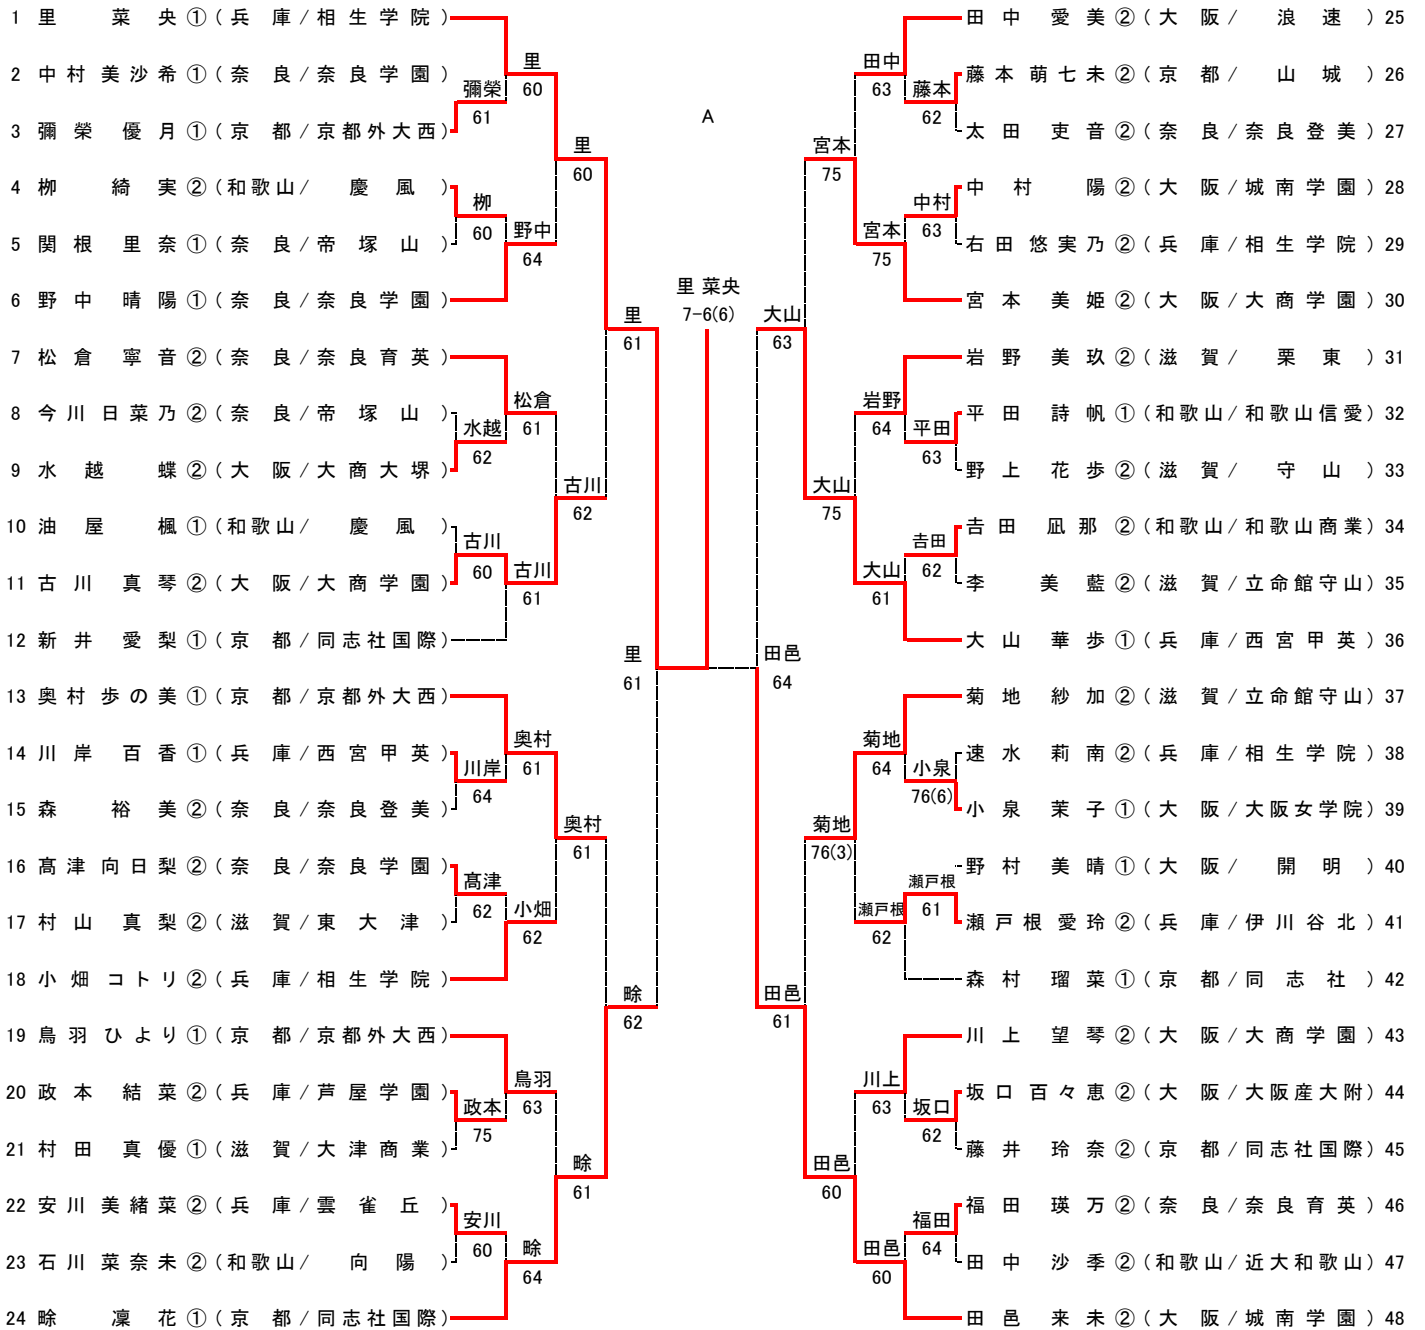

令和3年度 近畿高等学校テニス大会

女子シングルス

令和3年9月11日～13日
長浜バイオ大学ドーム／長浜市民庭球場

シード順位

- | | | |
|---|--|-------------------------------------|
| 1 里菜央 (Rinai) ① (兵庫/相生学院) | 7 永澤亜桜香 (Nagasaki Asakira) ① (兵庫/西宮甲英) | 13 奥谷梨那 (Okutani Rina) ① (大阪/城南学園) |
| 2 門脇優夏 (Kadowaki Yuuka) ② (兵庫/西宮甲英) | 8 田中愛美 (Tanaka Ai) ② (大阪/浪速) | 14 菊地紗加 (Kikuchi Saka) ② (滋賀/立命館守山) |
| 3 田邑来未 (Tanibe Rina) ② (大阪/城南学園) | 9 中村藍 (Nakamura Ai) ② (兵庫/園田学園) | 15 新井愛梨 (Niinai Ai) ① (京都/同志社国際) |
| 4 川口日菜紗 (Kawaguchi Hinasa) ② (京都/京都外大西) | 10 大山華歩 (Ooyama Hanaba) ① (兵庫/西宮甲英) | 16 林妃菜 (Hayashi Hina) ② (大阪/浪速) |
| 5 藤田佳乃 (Fujita Kana) ① (京都/同志社国際) | 11 繁益春音 (Shibuki Harune) ② (京都/京都外大西) | |
| 6 畠花 (Hatahana) ① (京都/同志社国際) | 12 奥村歩の美 (Okumura Ayumi) ① (京都/京都外大西) | |

※大会会場の住所・電話番号の案内
長浜バイオ大学ドーム／長浜市民庭球場
〒526-0829 滋賀県長浜市田村町1320／〒526-0065 滋賀県長浜市公園町10-57
TEL(0749)64-0808／TEL(0749)62-0020

令和3年度 近畿高等学校テニス大会

女子シングルス

令和3年9月11日～13日
長浜バイオ大学ドーム/長浜市民庭球場

A 1 里菜央 ①
(兵庫/相生学院)

B 72 藤田佳乃 ①
(京都/同志社国際)