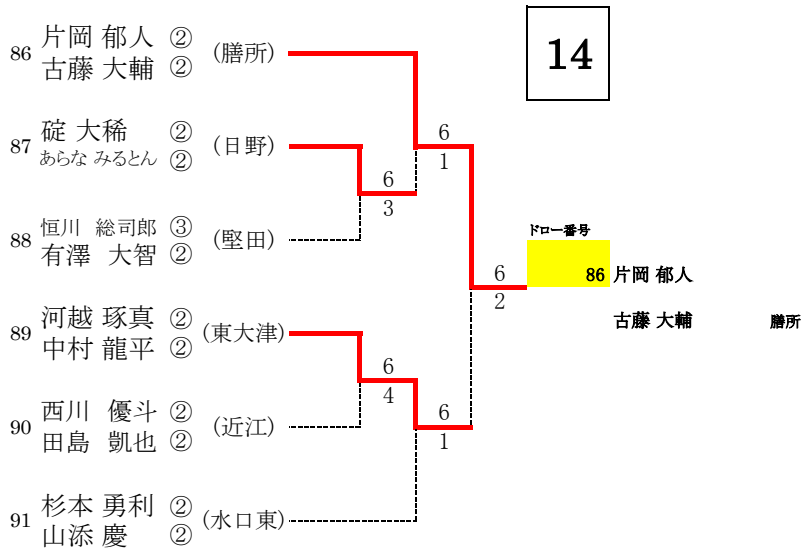

令和4年度 春季高校総体 テニスの部男子ダブルス 予選トーナメント

21

22