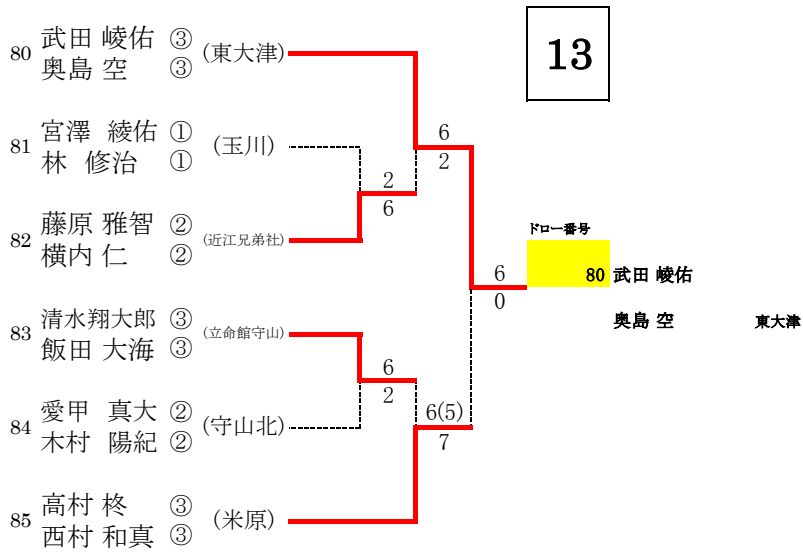

令和4年度 春季高校総体 テニスの部男子ダブルス 予選トーナメント

21

22