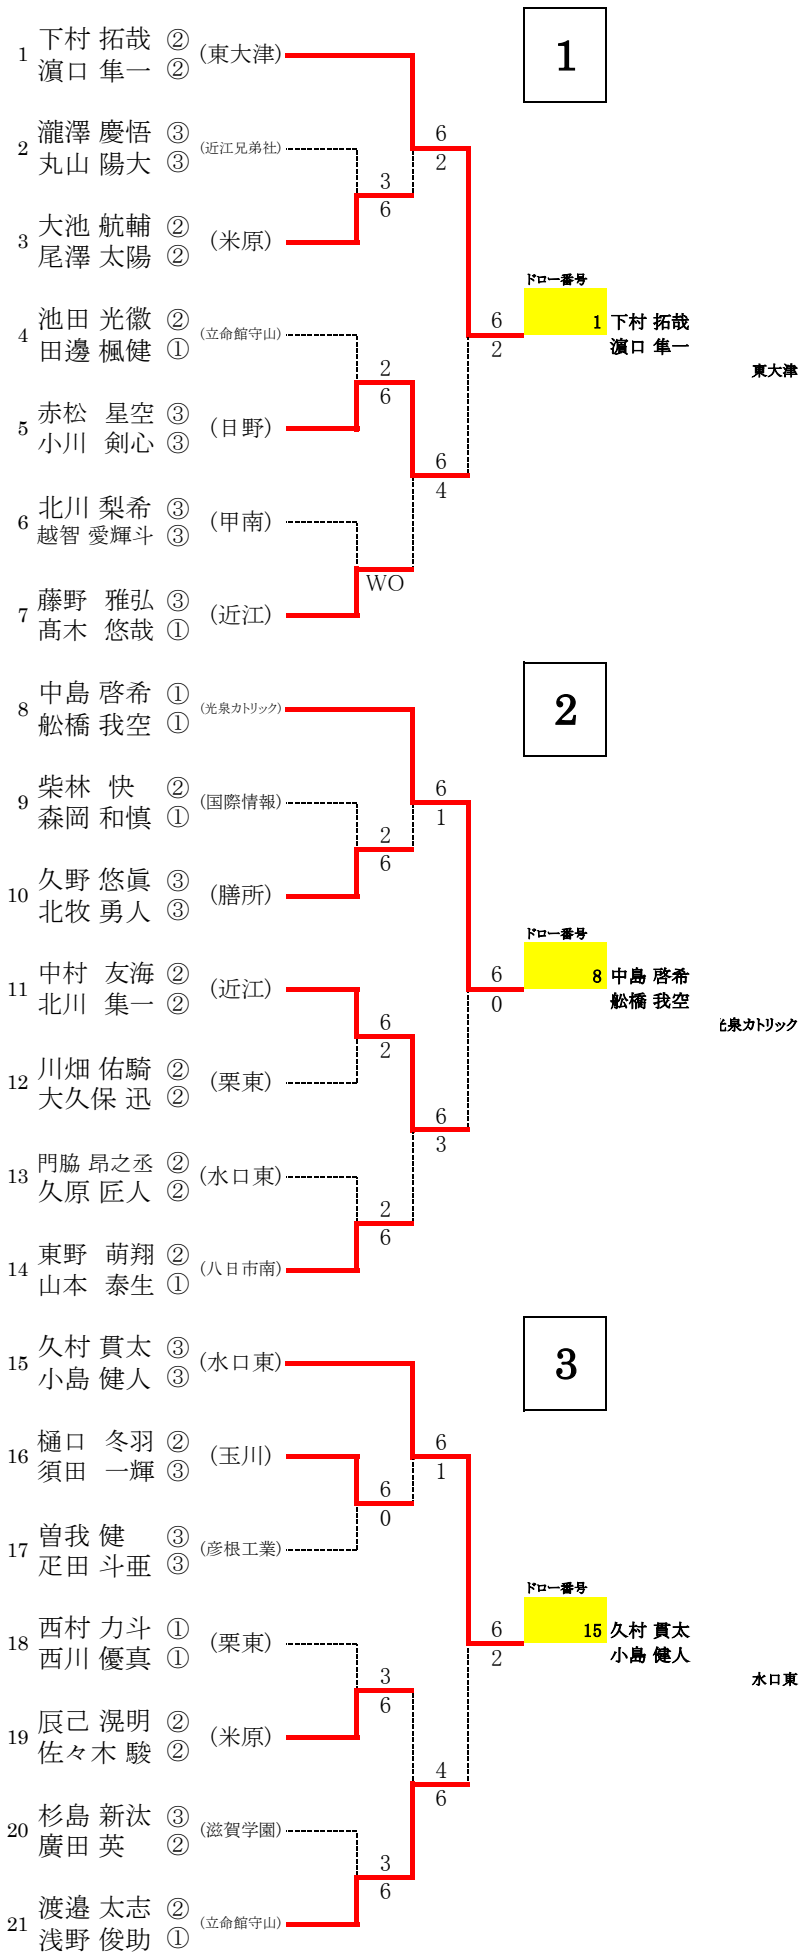

令和4年度 春季高校総体 テニスの部男子ダブルス 予選トーナメント

21

22