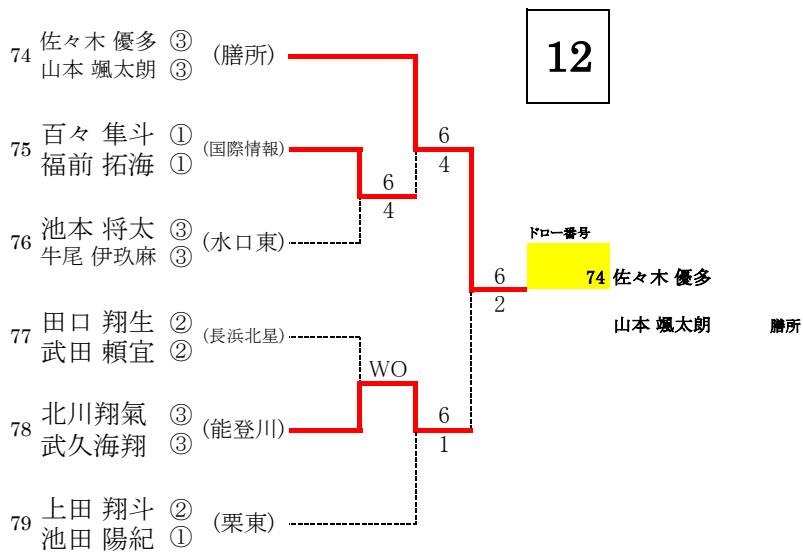

令和4年度 春季高校総体 テニスの部男子ダブルス 予選トーナメント

21

22