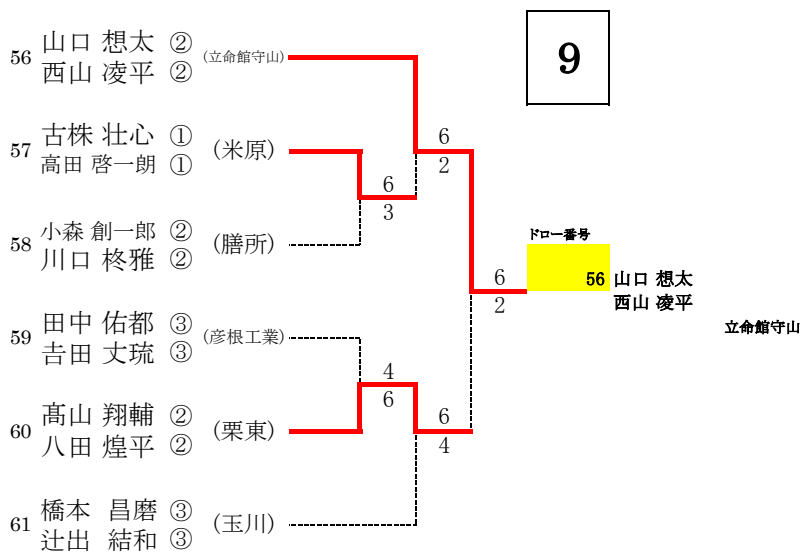

令和4年度 春季高校総体 テニスの部男子ダブルス 予選トーナメント

21

22