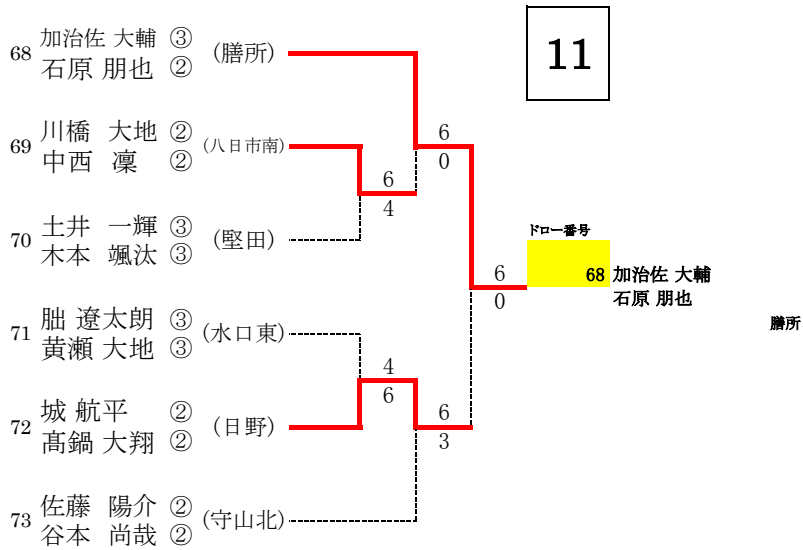

令和4年度 春季高校総体 テニスの部男子ダブルス 予選トーナメント

21

22