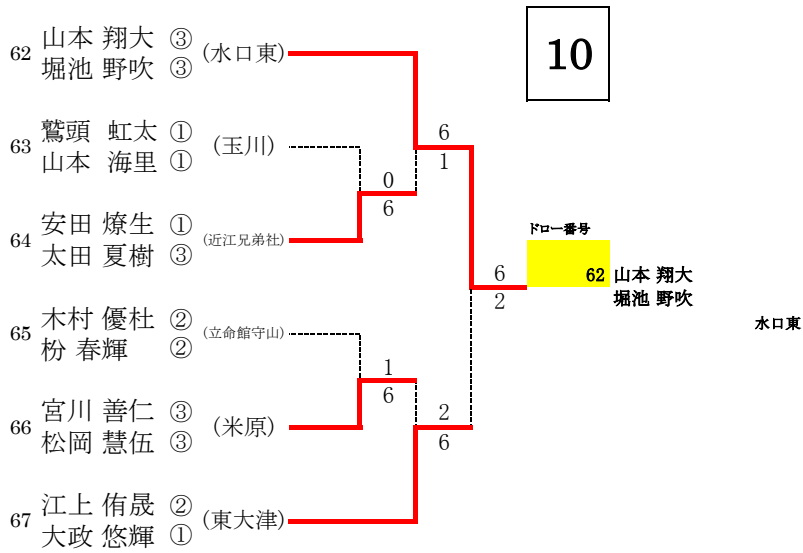

令和4年度 春季高校総体 テニスの部男子ダブルス 予選トーナメント

21

22