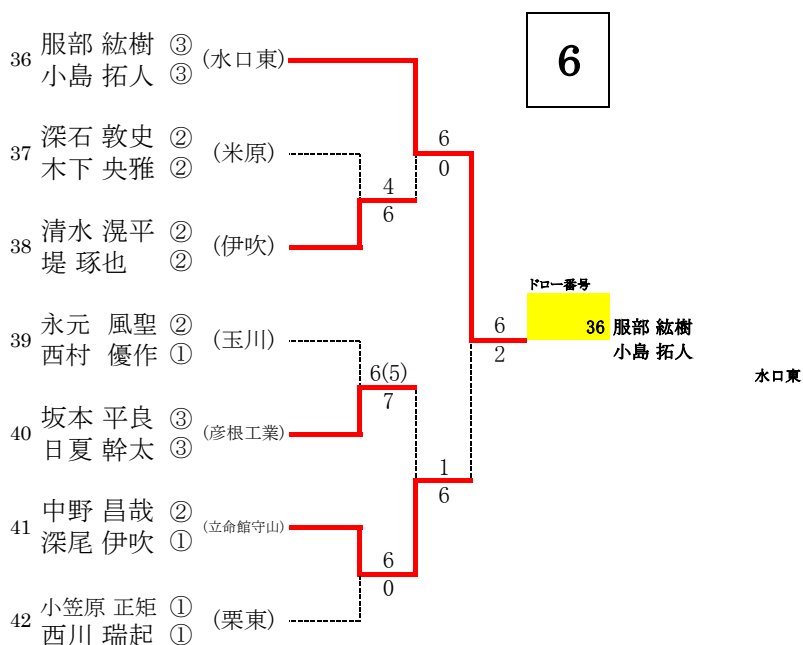

令和4年度 春季高校総体 テニスの部男子ダブルス 予選トーナメント

21

22