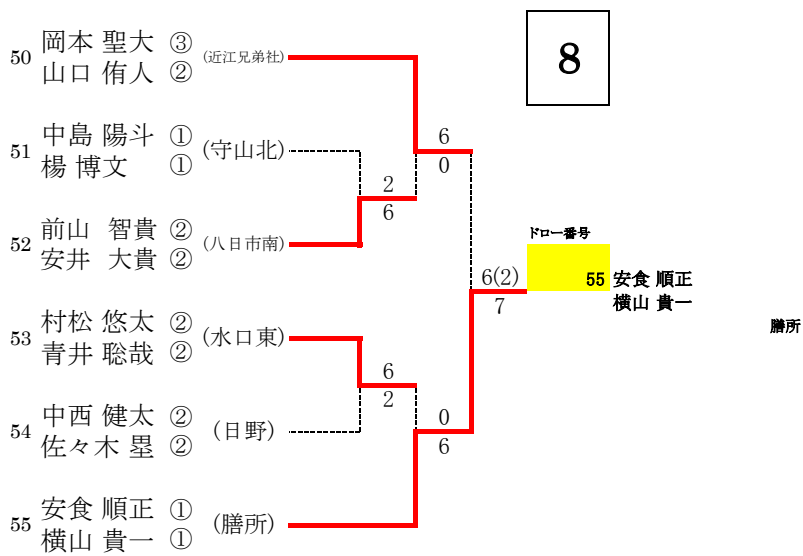

令和4年度 春季高校総体 テニスの部男子ダブルス 予選トーナメント

21

22