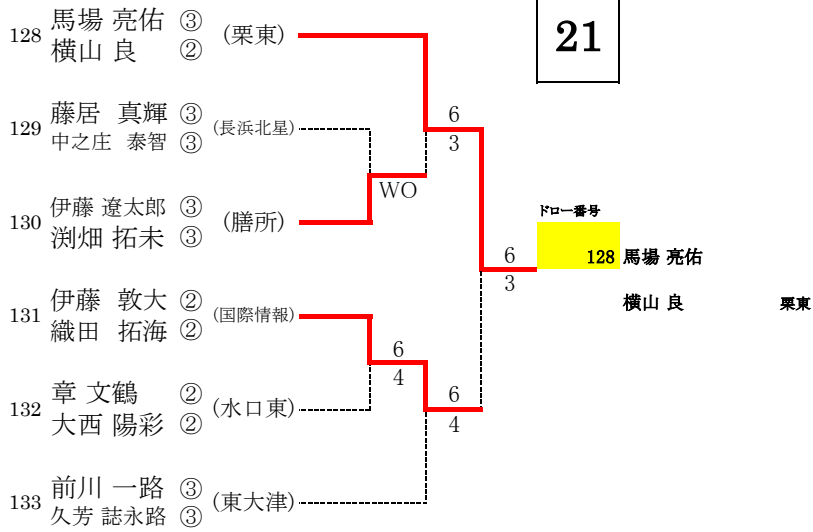

令和4年度 春季高校総体 テニスの部男子ダブルス 予選トーナメント

21

22