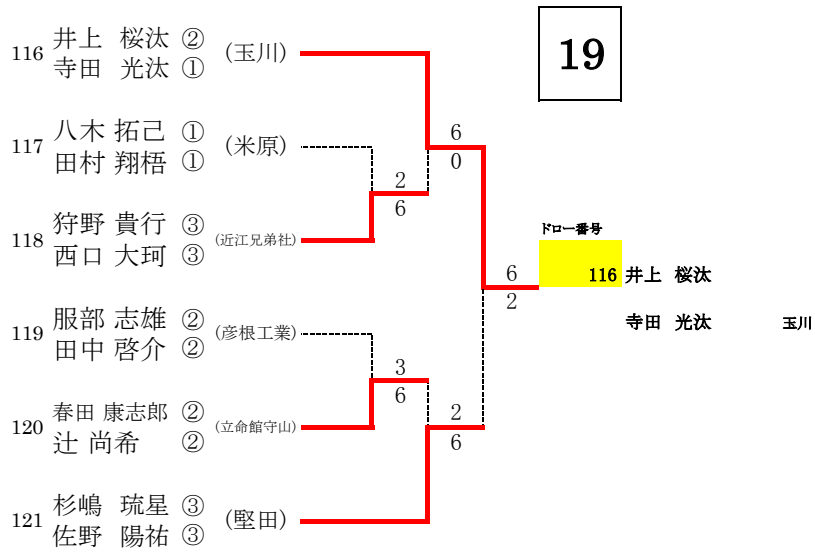

令和4年度 春季高校総体 テニスの部男子ダブルス 予選トーナメント

21

22