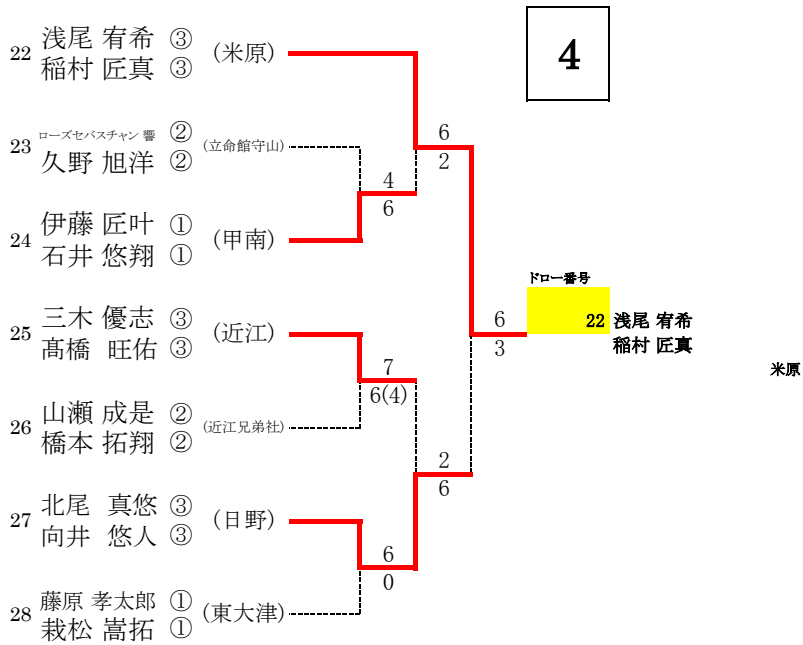

令和4年度 春季高校総体 テニスの部男子ダブルス 予選トーナメント

21

22