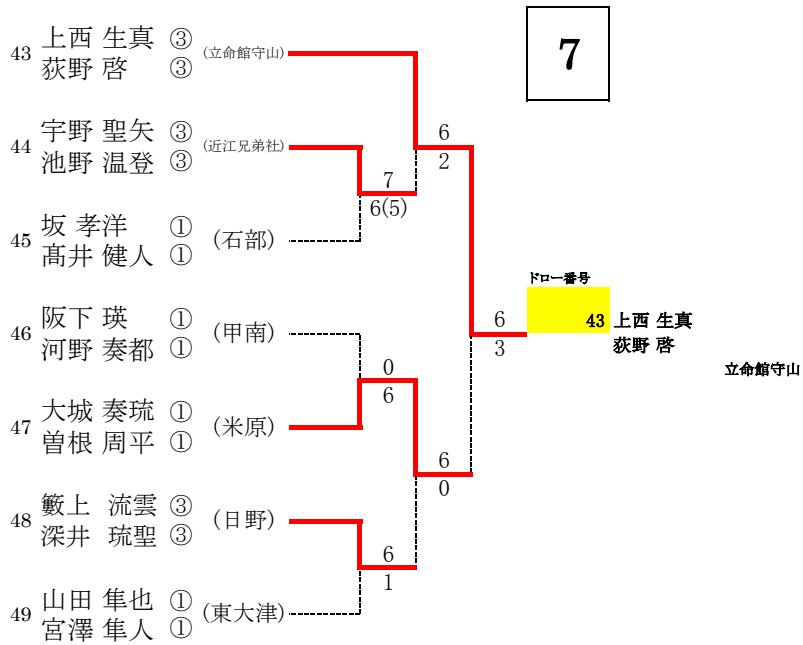

令和4年度 春季高校総体 テニスの部男子ダブルス 予選トーナメント

21

22