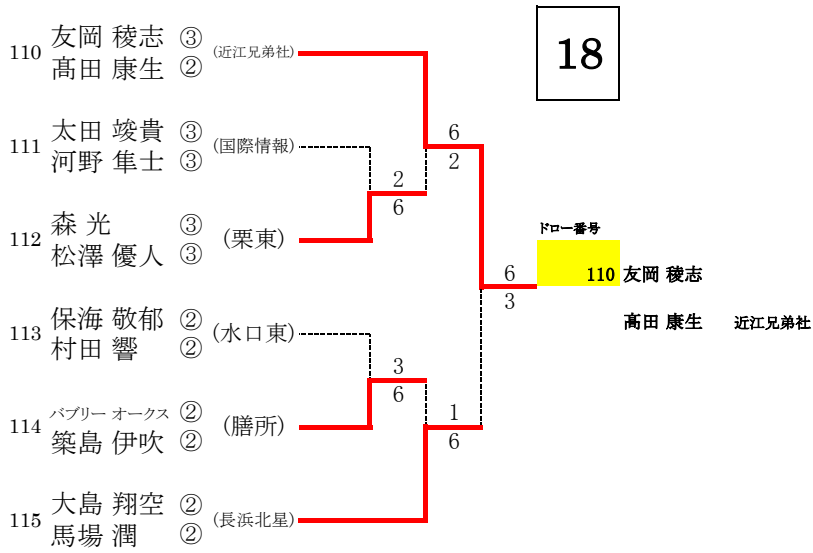

令和4年度 春季高校総体 テニスの部男子ダブルス 予選トーナメント

21

22