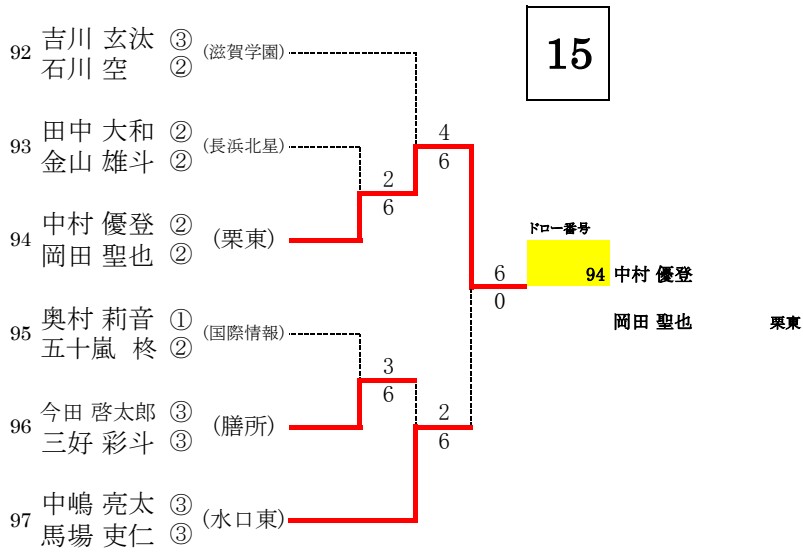

令和4年度 春季高校総体 テニスの部男子ダブルス 予選トーナメント

21

22