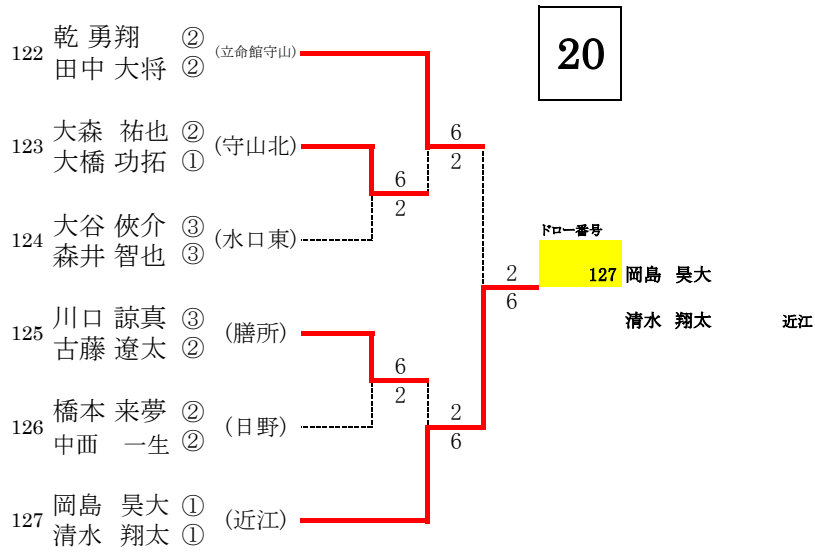

令和4年度 春季高校総体 テニスの部男子ダブルス 予選トーナメント

21

22