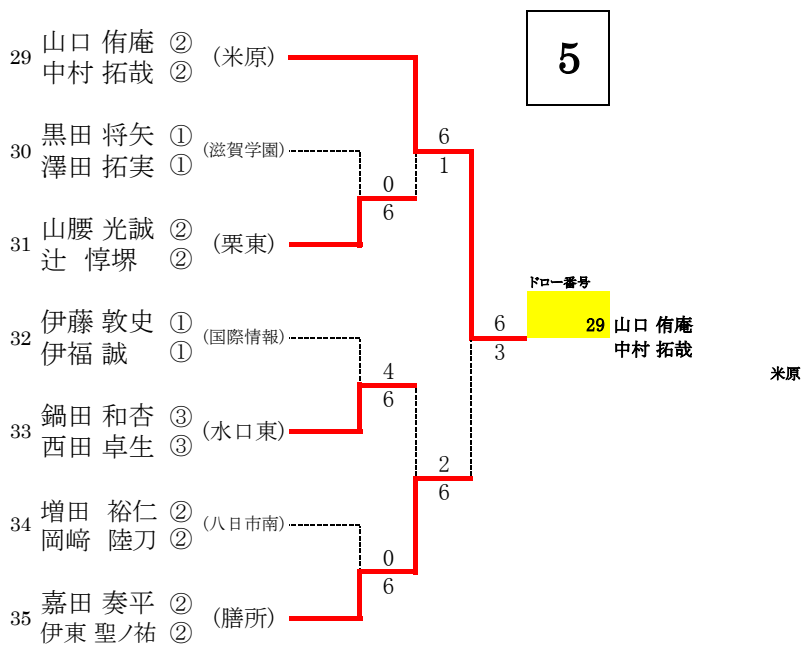

令和4年度 春季高校総体 テニスの部男子ダブルス 予選トーナメント

21

22