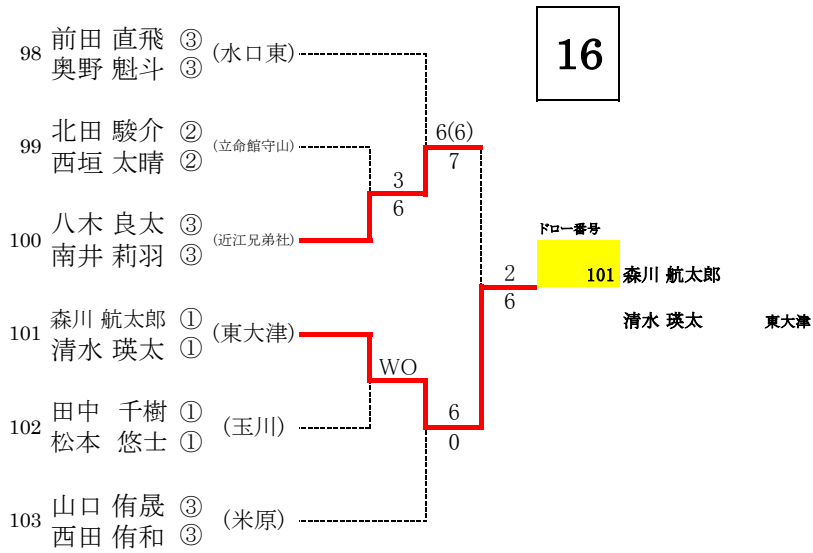

令和4年度 春季高校総体 テニスの部男子ダブルス 予選トーナメント

21

22