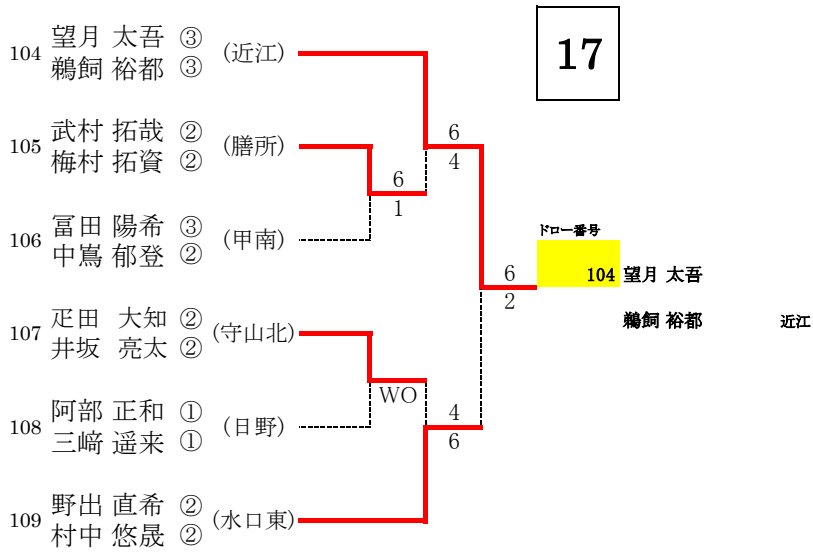

令和4年度 春季高校総体 テニスの部男子ダブルス 予選トーナメント

21

22