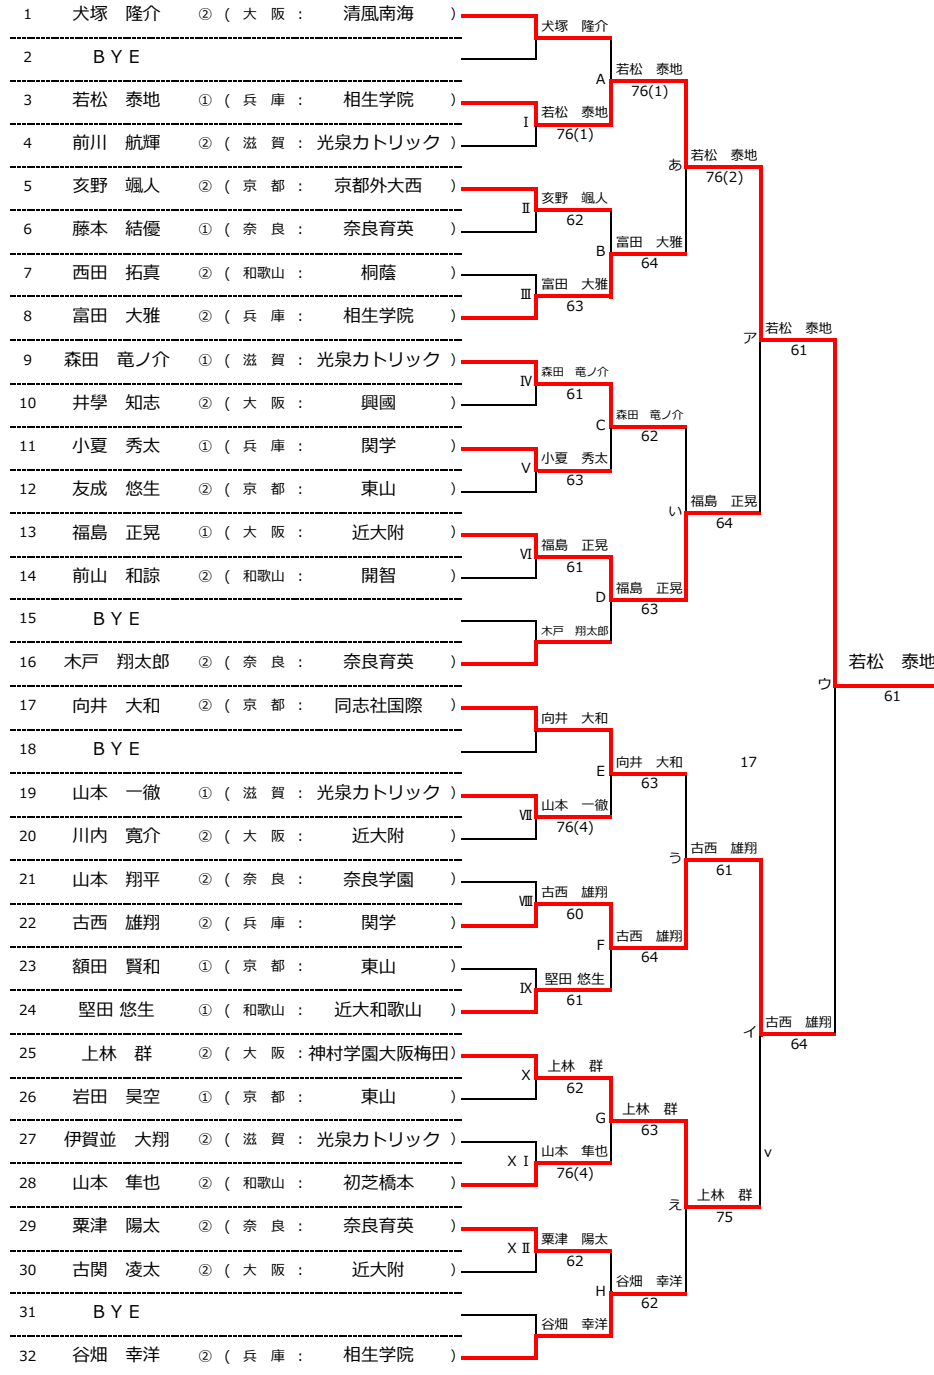

令和四年度 近畿高等学校選抜テニス大会 新人の部 【男子】

令和4年6月18日 於：長浜バイオ大学ドーム (長浜ドーム)

★本戦ドロー (1セットマッチ)

★1Rコンソレーションドロー (1セットマッチノーアドバンテージ方式)

★2Rコンソレーションドロー (1セットマッチノーアドバンテージ方式)

令和四年度 近畿高等学校選抜テニス大会 新人の部【女子】

令和4年6月18日 於：長浜バイオ大学ドーム（長浜ドーム）

★本戦ドロー（1セットマッチ）

★1 Rコンソレーションドロー（1セットマッチノーアドバンテージ方式）

★2 Rコンソレーションドロー（1セットマッチノーアドバンテージ方式）