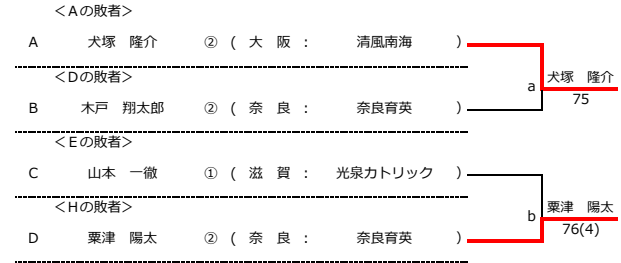

令和四年度 近畿高等学校選抜テニス大会 新人の部 【男子】

令和4年6月18日 於：長浜バイオ大学ドーム (長浜ドーム)

★本戦ドロー (1セットマッチ)

★1Rコンソレーションドロー (1セットマッチノーアドバンテージ方式)

★2Rコンソレーションドロー (1セットマッチノーアドバンテージ方式)

令和四年度 近畿高等学校選抜テニス大会 新人の部【女子】

令和4年6月18日 於：長浜バイオ大学ドーム（長浜ドーム）

★本戦ドロー（1セットマッチ）

★1 Rコンソレーションドロー（1セットマッチノーアドバンテージ方式）

★2 Rコンソレーションドロー（1セットマッチノーアドバンテージ方式）