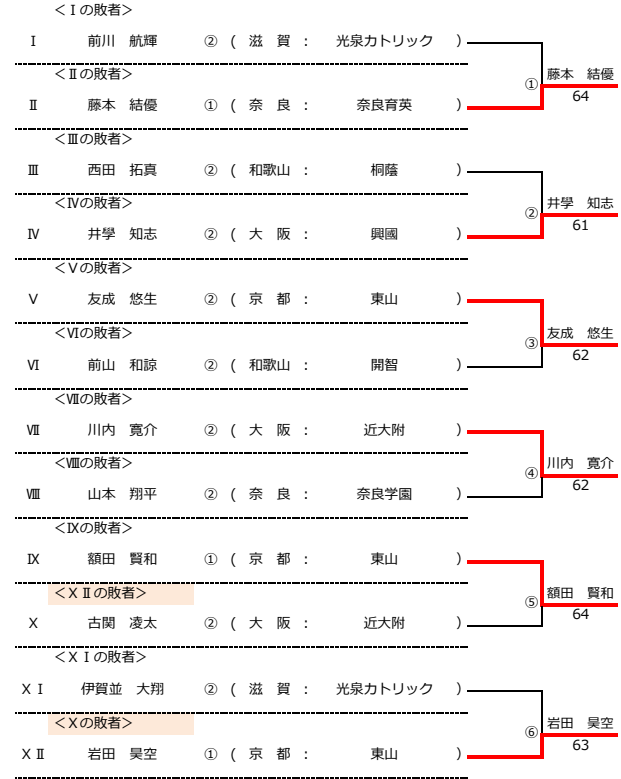

令和四年度 近畿高等学校選抜テニス大会 新人の部 【男子】

令和4年6月18日 於：長浜バイオ大学ドーム (長浜ドーム)

★本戦ドロー (1セットマッチ)

★1Rコンソレーションドロー (1セットマッチノーアドバンテージ方式)

★2Rコンソレーションドロー (1セットマッチノーアドバンテージ方式)

令和四年度 近畿高等学校選抜テニス大会 新人の部【女子】

令和4年6月18日 於：長浜バイオ大学ドーム（長浜ドーム）

★本戦ドロー（1セットマッチ）

★1 Rコンソレーションドロー（1セットマッチノーアドバンテージ方式）

★2 Rコンソレーションドロー（1セットマッチノーアドバンテージ方式）