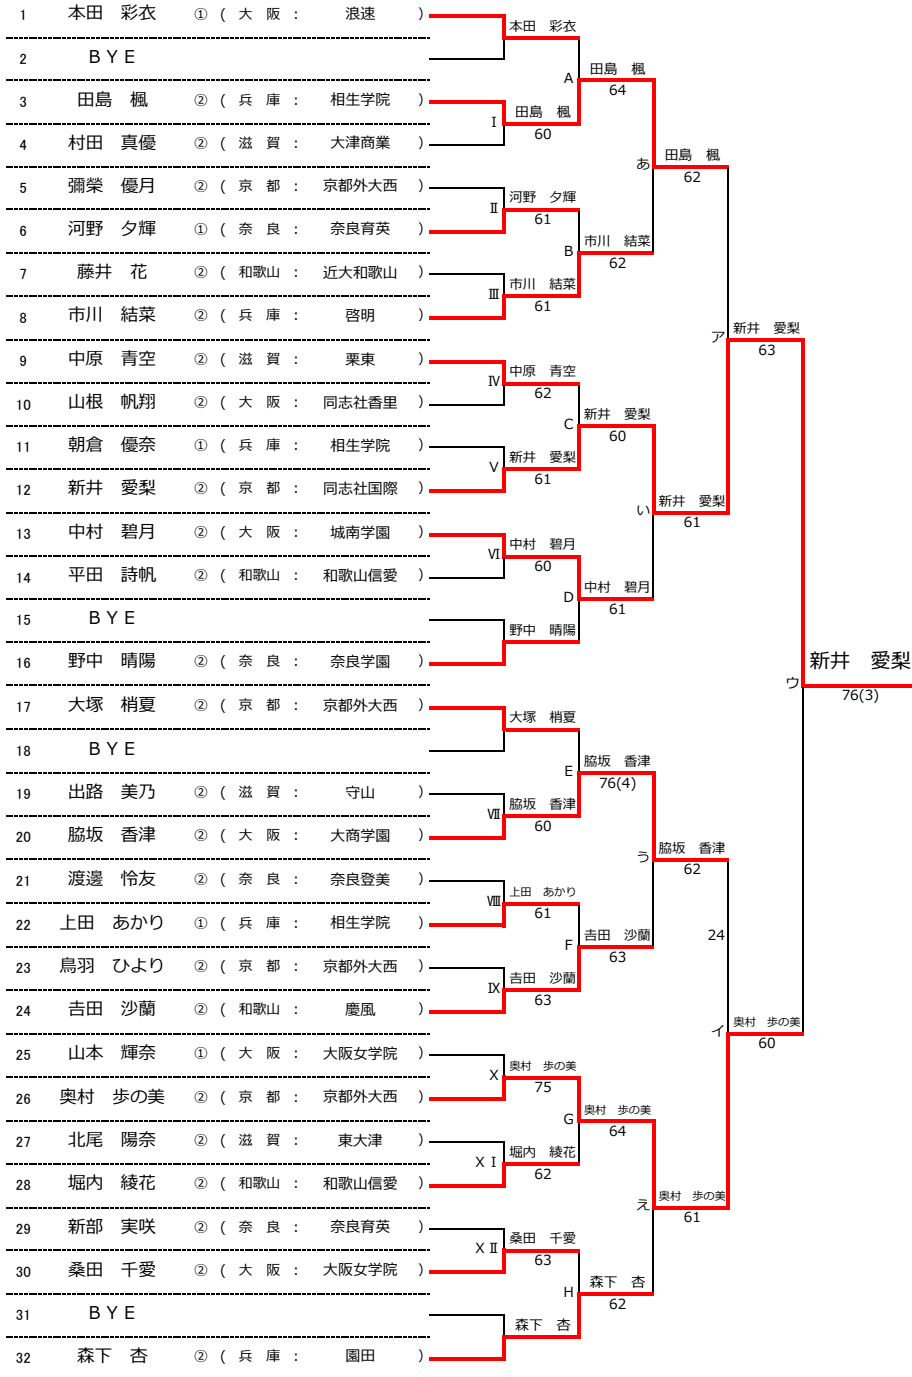

令和四年度 近畿高等学校選抜テニス大会 新人の部 【男子】

令和4年6月18日 於：長浜バイオ大学ドーム (長浜ドーム)

★本戦ドロー (1セットマッチ)

★1Rコンソレーションドロー (1セットマッチノーアドバンテージ方式)

★2Rコンソレーションドロー (1セットマッチノーアドバンテージ方式)

令和四年度 近畿高等学校選抜テニス大会 新人の部【女子】

令和4年6月18日 於：長浜バイオ大学ドーム（長浜ドーム）

★本戦ドロー（1セットマッチ）

★1 Rコンソレーションドロー（1セットマッチノーアドバンテージ方式）

★2 Rコンソレーションドロー（1セットマッチノーアドバンテージ方式）