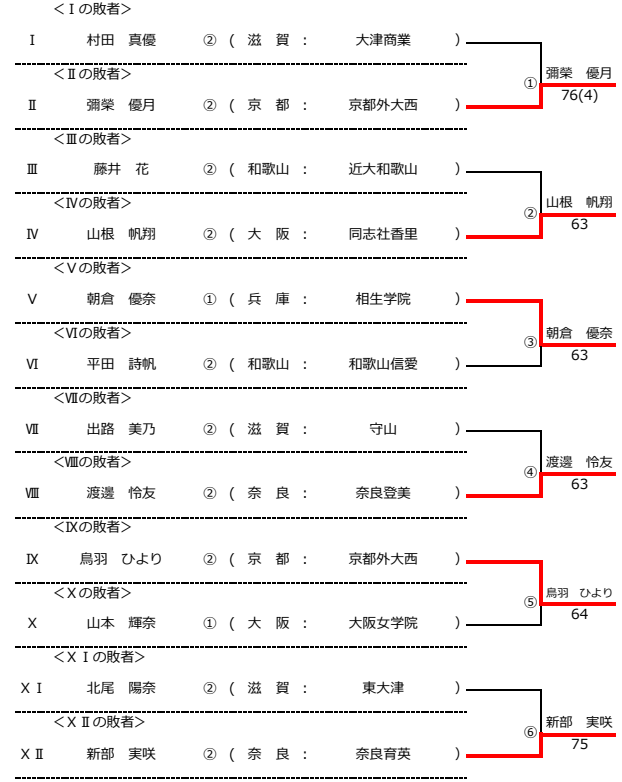

令和四年度 近畿高等学校選抜テニス大会 新人の部 【男子】

令和4年6月18日 於：長浜バイオ大学ドーム (長浜ドーム)

★本戦ドロー (1セットマッチ)

★1Rコンソレーションドロー (1セットマッチノーアドバンテージ方式)

★2Rコンソレーションドロー (1セットマッチノーアドバンテージ方式)

令和四年度 近畿高等学校選抜テニス大会 新人の部【女子】

令和4年6月18日 於：長浜バイオ大学ドーム（長浜ドーム）

★本戦ドロー（1セットマッチ）

★1 Rコンソレーションドロー（1セットマッチノーアドバンテージ方式）

★2 Rコンソレーションドロー（1セットマッチノーアドバンテージ方式）