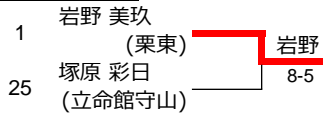

令和4年(2022年)度 滋賀県高等学校春季総合体育大会テニス競技大会 女子シングルス本戦

GIRLS' SINGLES MAIN DRAW

期日:2022/6/2
於:守山市民運動公園テニスコート

3・4位決定戦

2・3位決定戦

【試合方法】1セットマッチ、6ゲームズオールタイブレイク ただし、決勝戦は8ゲームズプロセット 【審判方法】すべてセルフジャッジとする

シード選手

1. 岩野 美玖(栗東)
2. 菊地 紗加(立命館守山)
3. 塚原 彩日(立命館守山)
4. 中原 青空(栗東)
5. 村田 真優(大津商業)
6. 本多 明香里(栗東)
7. 北尾 陽奈(東大津)
8. 出路 美乃(守山)
9. 村山 真梨(東大津)
10. 清水 香帆(国際情報)
11. 馬場 菜摘(立命館守山)
12. 安田 葵(国際情報)
13. 李 美藍(立命館守山)
14. 木戸 彩加(守山)
15. 伊地智 結菜(栗東)
16. 山下 夕貴(膳所)