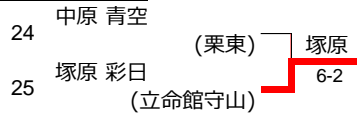

令和4年(2022年)度 滋賀県高等学校春季総合体育大会テニス競技大会 女子シングルス本戦

GIRLS' SINGLES MAIN DRAW

期日:2022/6/2
於:守山市民運動公園テニスコート

3・4位決定戦

2・3位決定戦

【試合方法】1セットマッチ、6ゲームズオールタイブレイク ただし、決勝戦は8ゲームズプロセット 【審判方法】すべてセルフジャッジとする

シード選手

1. 岩野 美玖(栗東)
2. 菊地 紗加(立命館守山)
3. 塚原 彩日(立命館守山)
4. 中原 青空(栗東)
5. 村田 真優(大津商業)
6. 本多 明香里(栗東)
7. 北尾 陽奈(東大津)
8. 出路 美乃(守山)
9. 村山 真梨(東大津)
10. 清水 香帆(国際情報)
11. 馬場 菜摘(立命館守山)
12. 安田 葵(国際情報)
13. 李 美藍(立命館守山)
14. 木戸 彩加(守山)
15. 伊地智 結菜(栗東)
16. 山下 夕貴(膳所)

<ダイレクト・アクセプト> ※本戦当日、抽選を行います。

野上 花歩(守山) 家光 心咲(東大津) 新城 心晴(東大津)