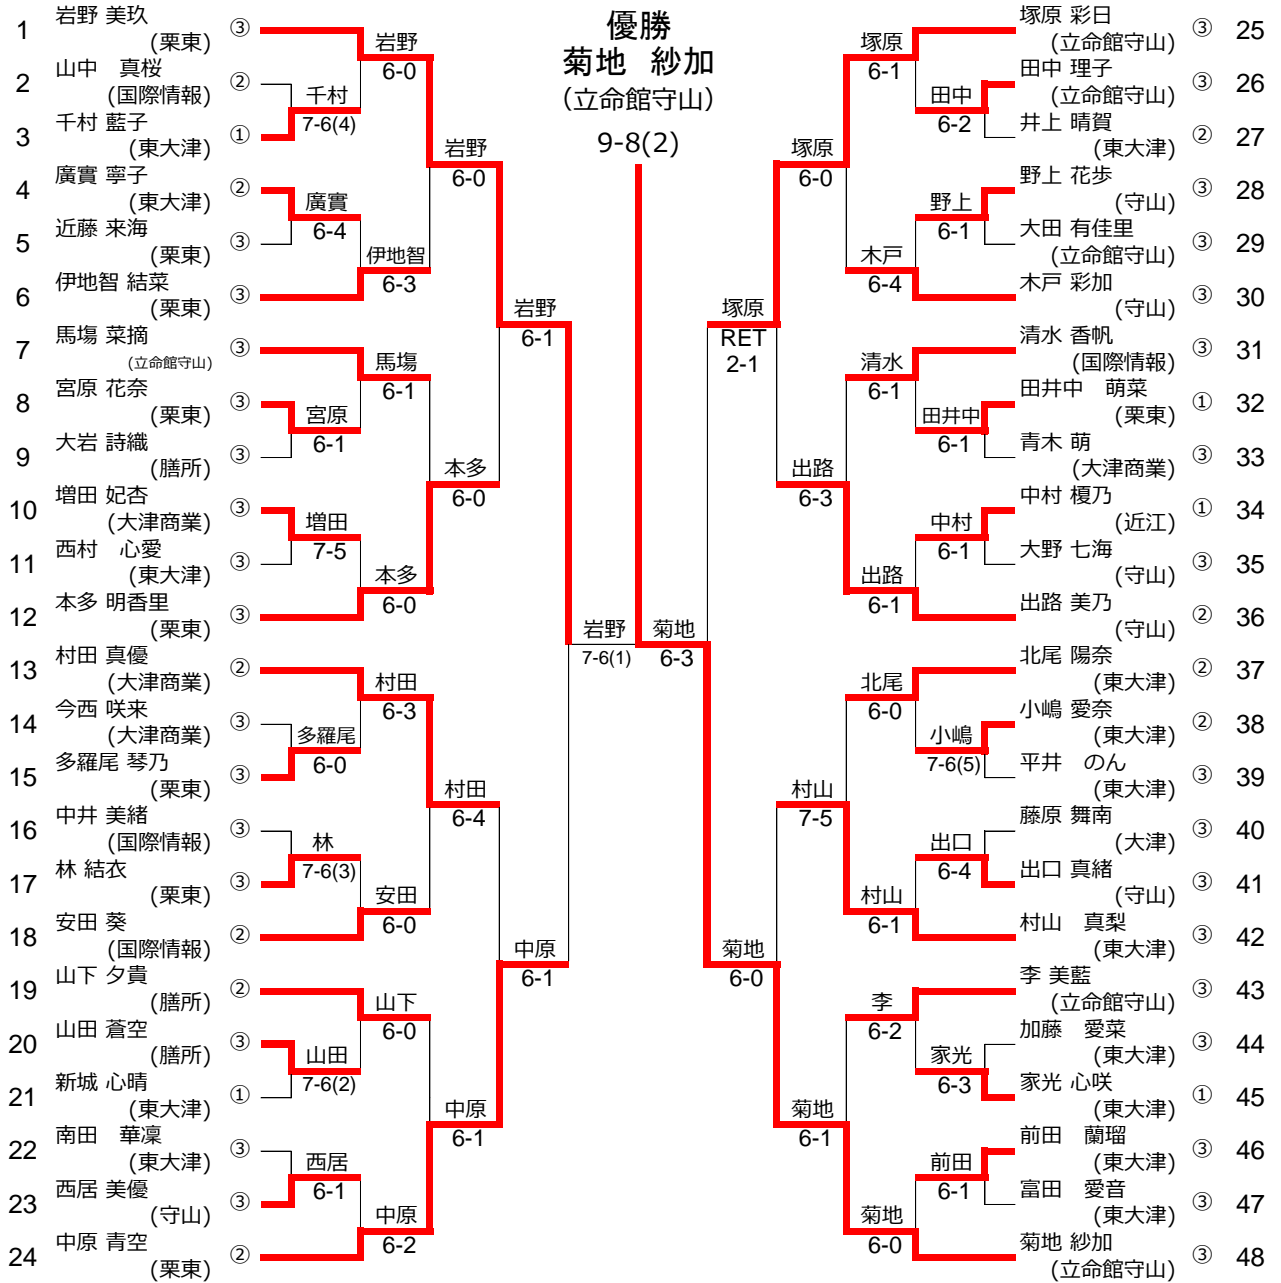

令和4年(2022年)度 滋賀県高等学校春季総合体育大会テニス競技大会 女子シングルス本戦

GIRLS' SINGLES MAIN DRAW

期日:2022/6/2
於:守山市民運動公園テニスコート

3・4位決定戦

2・3位決定戦

【試合方法】1セットマッチ、6ゲームズオールタイブレイク ただし、決勝戦は8ゲームズプロセット 【審判方法】すべてセルフジャッジとする

シード選手

1. 岩野 美玖(栗東)
2. 菊地 紗加(立命館守山)
3. 塚原 彩日(立命館守山)
4. 中原 青空(栗東)
5. 村田 真優(大津商業)
6. 本多 明香里(栗東)
7. 北尾 陽奈(東大津)
8. 出路 美乃(守山)
9. 村山 真梨(東大津)
10. 清水 香帆(国際情報)
11. 馬場 菜摘(立命館守山)
12. 安田 葵(国際情報)
13. 李 美藍(立命館守山)
14. 木戸 彩加(守山)
15. 伊地智 結菜(栗東)
16. 山下 夕貴(膳所)

<ダイレクト・アクセプト> ※本戦当日、抽選を行います。

野上 花歩(守山) 家光 心咲(東大津) 新城 心晴(東大津)