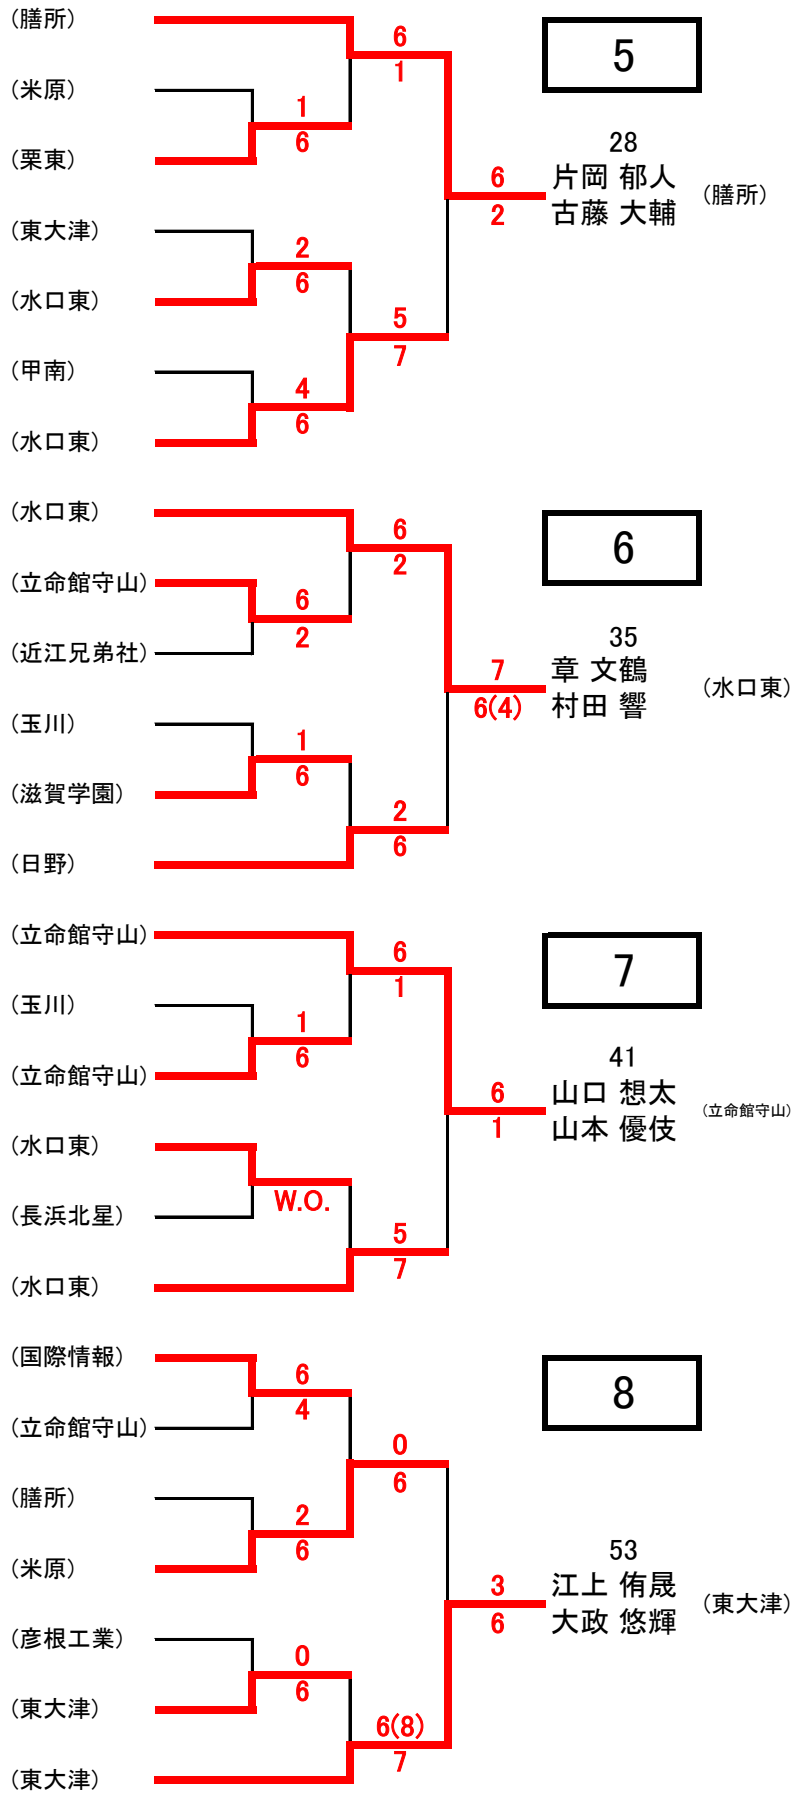

# 秋季総体D予選2022

(1/4)

4

- [4] 28 片岡 郁人 2
- 古藤 大輔 2
- 29 田村 翔梧 1
- 吉田 文琉 1
- 30 川畑 佑騎 2
- 上田 翔斗 2
- 31 前田 洋希 1
- 裁松 嵩拓 1
- 32 村中 悠晟 2
- 野出 直希 2
- 33 石井 悠翔 1
- 河野 奏都 1
- 34 伊藤 智仁 2
- 日長 慶耀 2
- 35 章 文鶴 2
- 村田 響 2
- 36 小坪 圭佑 2
- 真野 晃誓 1
- 37 小川 隼和 1
- 中江 颯一朗 1
- 38 林 修治 1
- 山本 優一 1
- 39 澤田 拓実 1
- 廣田 英 2
- [14] 40 橋本 来夢 2
- 中西 健太 2
- [9] 41 山口 想太 2
- 山本 優伎 2
- 42 鷲頭 虹太 1
- 山本 海里 1
- 43 渡邊 太志 2
- 浅野 俊助 1
- 44 門脇 昂之丞 2
- 久原 匠人 2
- 45 田口 翔生 2
- 武田 頼宜 2
- [19] 46 渡部 綱介 1
- 仙田 洸輔 1
- 47 五十嵐 柁 2
- 木村 隆太 1
- 48 粉 春輝 2
- 綾城 正希 1
- 49 音居 大河 2
- 宮元 陽路 2
- 50 藤岡 颯 2
- 大池 航輔 2
- 51 服部 志雄 2
- 田中 啓介 2
- 52 河越 琢真 2
- 中村 龍平 2
- [6] 53 江上 侑晟 2
- 大政 悠輝 1

- [8] 54 大城 奏琉 1
- 曾根 周平 1
- 55 谷本 尚哉 2
- 楊 博文 1
- 56 伊藤 敦大 2
- 織田 拓海 2
- 57 岩崎 太一 1
- 丸山 智大 1
- 58 有澤 大智 2
- 宮澤 修太郎 1
- 59 高山 翔輔 2
- 池田 陽紀 1
- 60 池田 光徽 2
- 出野 揮章 1
- 61 田中 大将 2
- 深尾 伊吹 1
- 62 荻原 宏典 2
- 山中 勇人 2
- 63 坂 孝洋 1
- 高井 健人 1
- 64 石川 優太 2
- 高田 啓一朗 1
- 65 宮澤 綾佑 1
- 松本 悠士 1
- [11] 66 岡島 昊大 1
- 清水 翔太 1
- [13] 67 柴林 快 2
- 伊福 誠 1
- 68 中野 竜誠 2
- 尾本 煌太 2
- 69 川崎 弘睦 1
- 多田 柗真 1
- 70 岡村 陽佑 2
- 山田 和輝 1
- 71 山腰 光誠 2
- 西川 優真 1
- [18] 72 中島 陽斗 1
- 佐藤 陽介 2
- 73 井坂 亮太 2
- 疋田 大知 2
- 74 八藤 丸 大翔 2
- 内田 侑希 1
- 75 橋本 拓翔 2
- 山瀬 成是 2
- 76 藤井 温 1
- 落合 大生 1
- 77 大橋 功拓 1
- 大森 祐也 2
- 78 大島 翔空 2
- 馬場 潤 2
- [3] 79 森川 航太郎 1
- 清水 瑛太 1

- [7] 80 梅村 拓資 2
- 古藤 遼太 2
- 81 伊藤 匠叶 1
- 阪下 瑛 1
- 82 堤 琢也 2
- 清水 滉平 2
- 83 鶴田 晴輝 2
- 安田 燎生 1
- 84 田中 千樹 1
- 山本 義寛 1
- 85 古株 壮心 1
- 八木 拓己 1
- 86 橋本 将志 2
- 加島 正貴 1
- [20] 87 武村 拓哉 2
- 川口 柗雅 2
- 88 伊藤 敦史 1
- 奥村 莉音 1
- 89 中西 一生 2
- 碓 大稀 2
- 辻 惇塚 2
- 90 大久保 迅 2
- 91 園田 昌三 2
- 樋口 一馬 2
- [12] 92 愛甲 真大 2
- 木村 陽紀 2
- [15] 93 青井 聡哉 2
- 村松 悠太 2
- 94 石川 空 2
- 黒田 将矢 1
- 95 深石 敦史 2
- 木下 央雅 2
- 96 中村 友海 2
- 北川 集一 2
- 97 築島 伊吹 2
- パブリー オークス 2
- 98 立入 彰大 1
- 澤村 亮太 1
- 99 辻 尚希 2
- 大鹿 俊弥 1
- 100 池本 響介 2
- 大西 陽彩 2
- 101 土田 貴来 1
- 藤原 悠正 1
- 102 田中 大輝 1
- 前田 唯斗 1
- 103 丸山 祐輔 2
- 山田 湊大 2
- 104 樋口 冬羽 2
- 永元 風聖 2
- [2] 105 横山 良 2
- 中村 優登 2