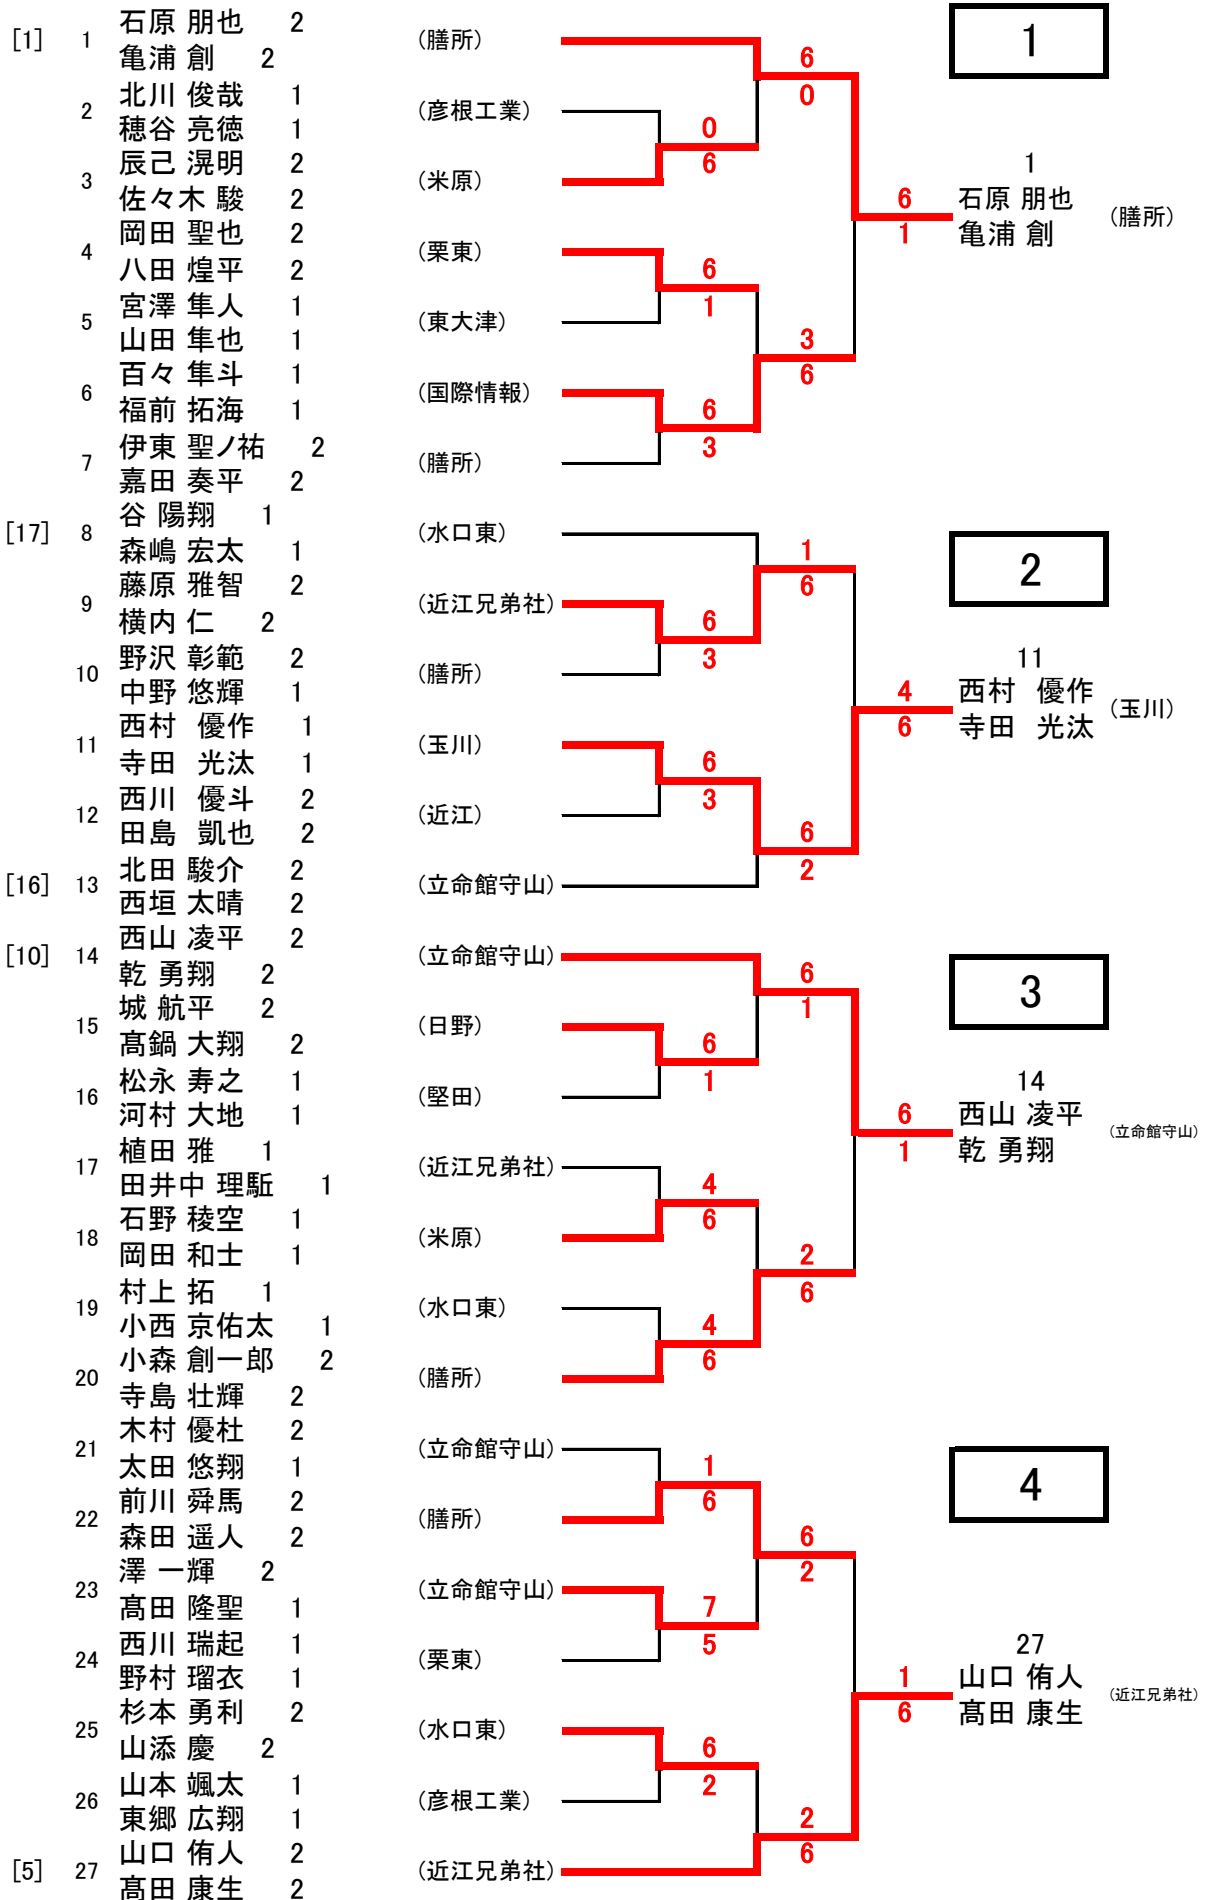

# 秋季総体D予選2022

(1/4)

4

- [4] 28 片岡 郁人 2
- 古藤 大輔 2
- 29 田村 翔梧 1
- 吉田 文琉 1
- 30 川畑 佑騎 2
- 上田 翔斗 2
- 31 前田 洋希 1
- 裁松 嵩拓 1
- 32 村中 悠晟 2
- 野出 直希 2
- 33 石井 悠翔 1
- 河野 奏都 1
- 34 伊藤 智仁 2
- 日長 慶耀 2
- 35 章 文鶴 2
- 村田 響 2
- 36 小坪 圭佑 2
- 真野 晃誓 1
- 37 小川 隼和 1
- 中江 颯一朗 1
- 38 林 修治 1
- 山本 優一 1
- 39 澤田 拓実 1
- 廣田 英 2
- [14] 40 橋本 来夢 2
- 中西 健太 2
- [9] 41 山口 想太 2
- 山本 優伎 2
- 42 鷲頭 虹太 1
- 山本 海里 1
- 43 渡邊 太志 2
- 浅野 俊助 1
- 44 門脇 昂之丞 2
- 久原 匠人 2
- 45 田口 翔生 2
- 武田 頼宜 2
- [19] 46 渡部 綱介 1
- 仙田 洸輔 1
- 47 五十嵐 柁 2
- 木村 隆太 1
- 48 粉 春輝 2
- 綾城 正希 1
- 49 音居 大河 2
- 宮元 陽路 2
- 50 藤岡 颯 2
- 大池 航輔 2
- 51 服部 志雄 2
- 田中 啓介 2
- 52 河越 琢真 2
- 中村 龍平 2
- [6] 53 江上 侑晟 2
- 大政 悠輝 1

- [8] 54 大城 奏琉 1
- 曾根 周平 1
- 55 谷本 尚哉 2
- 楊 博文 1
- 56 伊藤 敦大 2
- 織田 拓海 2
- 57 岩崎 太一 1
- 丸山 智大 1
- 58 有澤 大智 2
- 宮澤 修太郎 1
- 59 高山 翔輔 2
- 池田 陽紀 1
- 60 池田 光徽 2
- 出野 揮章 1
- 61 田中 大将 2
- 深尾 伊吹 1
- 62 荻原 宏典 2
- 山中 勇人 2
- 63 坂 孝洋 1
- 高井 健人 1
- 64 石川 優太 2
- 高田 啓一朗 1
- 65 宮澤 綾佑 1
- 松本 悠士 1
- [11] 66 岡島 昊大 1
- 清水 翔太 1
- [13] 67 柴林 快 2
- 伊福 誠 1
- 68 中野 竜誠 2
- 尾本 煌太 2
- 69 川崎 弘睦 1
- 多田 柗真 1
- 70 岡村 陽佑 2
- 山田 和輝 1
- 71 山腰 光誠 2
- 西川 優真 1
- [18] 72 中島 陽斗 1
- 佐藤 陽介 2
- 73 井坂 亮太 2
- 疋田 大知 2
- 74 八藤 丸 大翔 2
- 内田 侑希 1
- 75 橋本 拓翔 2
- 山瀬 成是 2
- 76 藤井 温 1
- 落合 大生 1
- 77 大橋 功拓 1
- 大森 祐也 2
- 78 大島 翔空 2
- 馬場 潤 2
- [3] 79 森川 航太郎 1
- 清水 瑛太 1

- [7] 80 梅村 拓資 2
- 古藤 遼太 2
- 81 伊藤 匠叶 1
- 阪下 瑛 1
- 82 堤 琢也 2
- 清水 滉平 2
- 83 鶴田 晴輝 2
- 安田 燎生 1
- 84 田中 千樹 1
- 山本 義寛 1
- 85 古株 壮心 1
- 八木 拓己 1
- 86 橋本 将志 2
- 加島 正貴 1
- [20] 87 武村 拓哉 2
- 川口 柗雅 2
- 88 伊藤 敦史 1
- 奥村 莉音 1
- 89 中西 一生 2
- 碓 大稀 2
- 辻 惇塚 2
- 90 大久保 迅 2
- 91 園田 昌三 2
- 樋口 一馬 2
- [12] 92 愛甲 真大 2
- 木村 陽紀 2
- [15] 93 青井 聡哉 2
- 村松 悠太 2
- 94 石川 空 2
- 黒田 将矢 1
- 95 深石 敦史 2
- 木下 央雅 2
- 96 中村 友海 2
- 北川 集一 2
- 97 築島 伊吹 2
- パブリー オークス 2
- 98 立入 彰大 1
- 澤村 亮太 1
- 99 辻 尚希 2
- 大鹿 俊弥 1
- 100 池本 響介 2
- 大西 陽彩 2
- 101 土田 貴来 1
- 藤原 悠正 1
- 102 田中 大輝 1
- 前田 唯斗 1
- 103 丸山 祐輔 2
- 山田 湊大 2
- 104 樋口 冬羽 2
- 永元 風聖 2
- [2] 105 横山 良 2
- 中村 優登 2