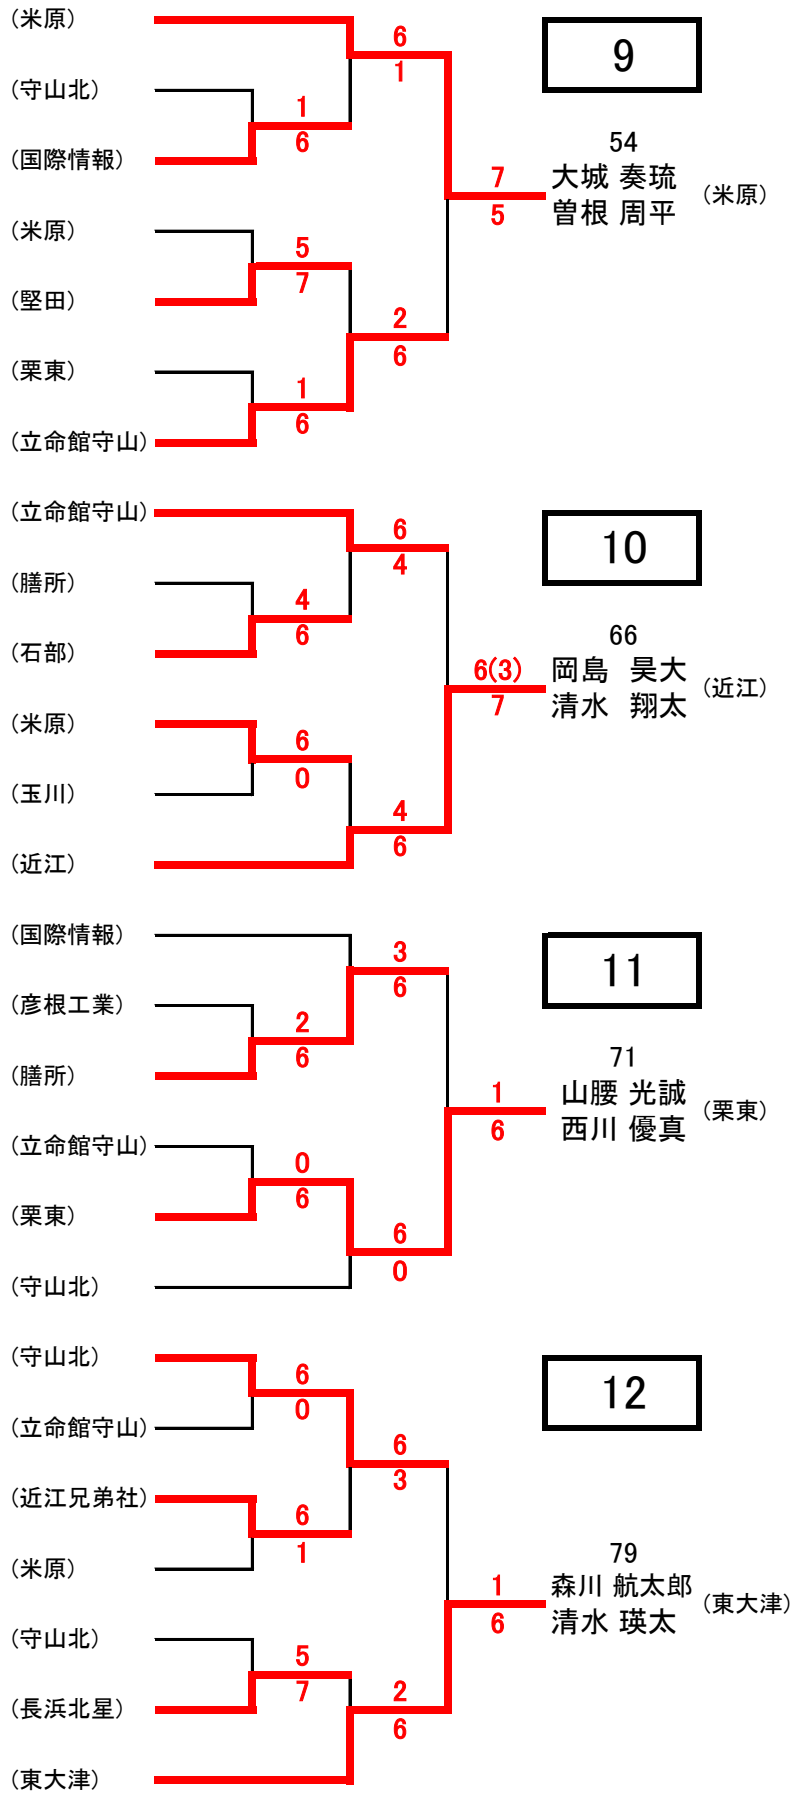

# 秋季総体D予選2022

(1/4)

4

- [4] 28 片岡 郁人 2
- 古藤 大輔 2
- 29 田村 翔梧 1
- 吉田 文琉 1
- 30 川畑 佑騎 2
- 上田 翔斗 2
- 31 前田 洋希 1
- 裁松 嵩拓 1
- 32 村中 悠晟 2
- 野出 直希 2
- 33 石井 悠翔 1
- 河野 奏都 1
- 34 伊藤 智仁 2
- 日長 慶耀 2
- 35 章 文鶴 2
- 村田 響 2
- 36 小坪 圭佑 2
- 真野 晃誓 1
- 37 小川 隼和 1
- 中江 颯一朗 1
- 38 林 修治 1
- 山本 優一 1
- 39 澤田 拓実 1
- 廣田 英 2
- [14] 40 橋本 来夢 2
- 中西 健太 2
- [9] 41 山口 想太 2
- 山本 優伎 2
- 42 鷲頭 虹太 1
- 山本 海里 1
- 43 渡邊 太志 2
- 浅野 俊助 1
- 44 門脇 昂之丞 2
- 久原 匠人 2
- 45 田口 翔生 2
- 武田 頼宜 2
- [19] 46 渡部 綱介 1
- 仙田 洸輔 1
- 47 五十嵐 柁 2
- 木村 隆太 1
- 48 粉 春輝 2
- 綾城 正希 1
- 49 音居 大河 2
- 宮元 陽路 2
- 50 藤岡 颯 2
- 大池 航輔 2
- 51 服部 志雄 2
- 田中 啓介 2
- 52 河越 琢真 2
- 中村 龍平 2
- [6] 53 江上 侑晟 2
- 大政 悠輝 1

- [8] 54 大城 奏琉 1
- 曾根 周平 1
- 55 谷本 尚哉 2
- 楊 博文 1
- 56 伊藤 敦大 2
- 織田 拓海 2
- 57 岩崎 太一 1
- 丸山 智大 1
- 58 有澤 大智 2
- 宮澤 修太郎 1
- 59 高山 翔輔 2
- 池田 陽紀 1
- 60 池田 光徽 2
- 出野 揮章 1
- 61 田中 大将 2
- 深尾 伊吹 1
- 62 荻原 宏典 2
- 山中 勇人 2
- 63 坂 孝洋 1
- 高井 健人 1
- 64 石川 優太 2
- 高田 啓一朗 1
- 65 宮澤 綾佑 1
- 松本 悠士 1
- [11] 66 岡島 昊大 1
- 清水 翔太 1
- [13] 67 柴林 快 2
- 伊福 誠 1
- 68 中野 竜誠 2
- 尾本 煌太 2
- 69 川崎 弘睦 1
- 多田 柗真 1
- 70 岡村 陽佑 2
- 山田 和輝 1
- 71 山腰 光誠 2
- 西川 優真 1
- [18] 72 中島 陽斗 1
- 佐藤 陽介 2
- 73 井坂 亮太 2
- 疋田 大知 2
- 74 八藤 丸 大翔 2
- 内田 侑希 1
- 75 橋本 拓翔 2
- 山瀬 成是 2
- 76 藤井 温 1
- 落合 大生 1
- 77 大橋 功拓 1
- 大森 祐也 2
- 78 大島 翔空 2
- 馬場 潤 2
- [3] 79 森川 航太郎 1
- 清水 瑛太 1

- [7] 80 梅村 拓資 2
- 古藤 遼太 2
- 81 伊藤 匠叶 1
- 阪下 瑛 1
- 82 堤 琢也 2
- 清水 滉平 2
- 83 鶴田 晴輝 2
- 安田 燎生 1
- 84 田中 千樹 1
- 山本 義寛 1
- 85 古株 壮心 1
- 八木 拓己 1
- 86 橋本 将志 2
- 加島 正貴 1
- [20] 87 武村 拓哉 2
- 川口 柗雅 2
- 88 伊藤 敦史 1
- 奥村 莉音 1
- 89 中西 一生 2
- 碓 大稀 2
- 辻 惇塚 2
- 90 大久保 迅 2
- 91 園田 昌三 2
- 樋口 一馬 2
- [12] 92 愛甲 真大 2
- 木村 陽紀 2
- [15] 93 青井 聡哉 2
- 村松 悠太 2
- 94 石川 空 2
- 黒田 将矢 1
- 95 深石 敦史 2
- 木下 央雅 2
- 96 中村 友海 2
- 北川 集一 2
- 97 築島 伊吹 2
- パブリー オークス 2
- 98 立入 彰大 1
- 澤村 亮太 1
- 99 辻 尚希 2
- 大鹿 俊弥 1
- 100 池本 響介 2
- 大西 陽彩 2
- 101 土田 貴来 1
- 藤原 悠正 1
- 102 田中 大輝 1
- 前田 唯斗 1
- 103 丸山 祐輔 2
- 山田 湊大 2
- 104 樋口 冬羽 2
- 永元 風聖 2
- [2] 105 横山 良 2
- 中村 優登 2