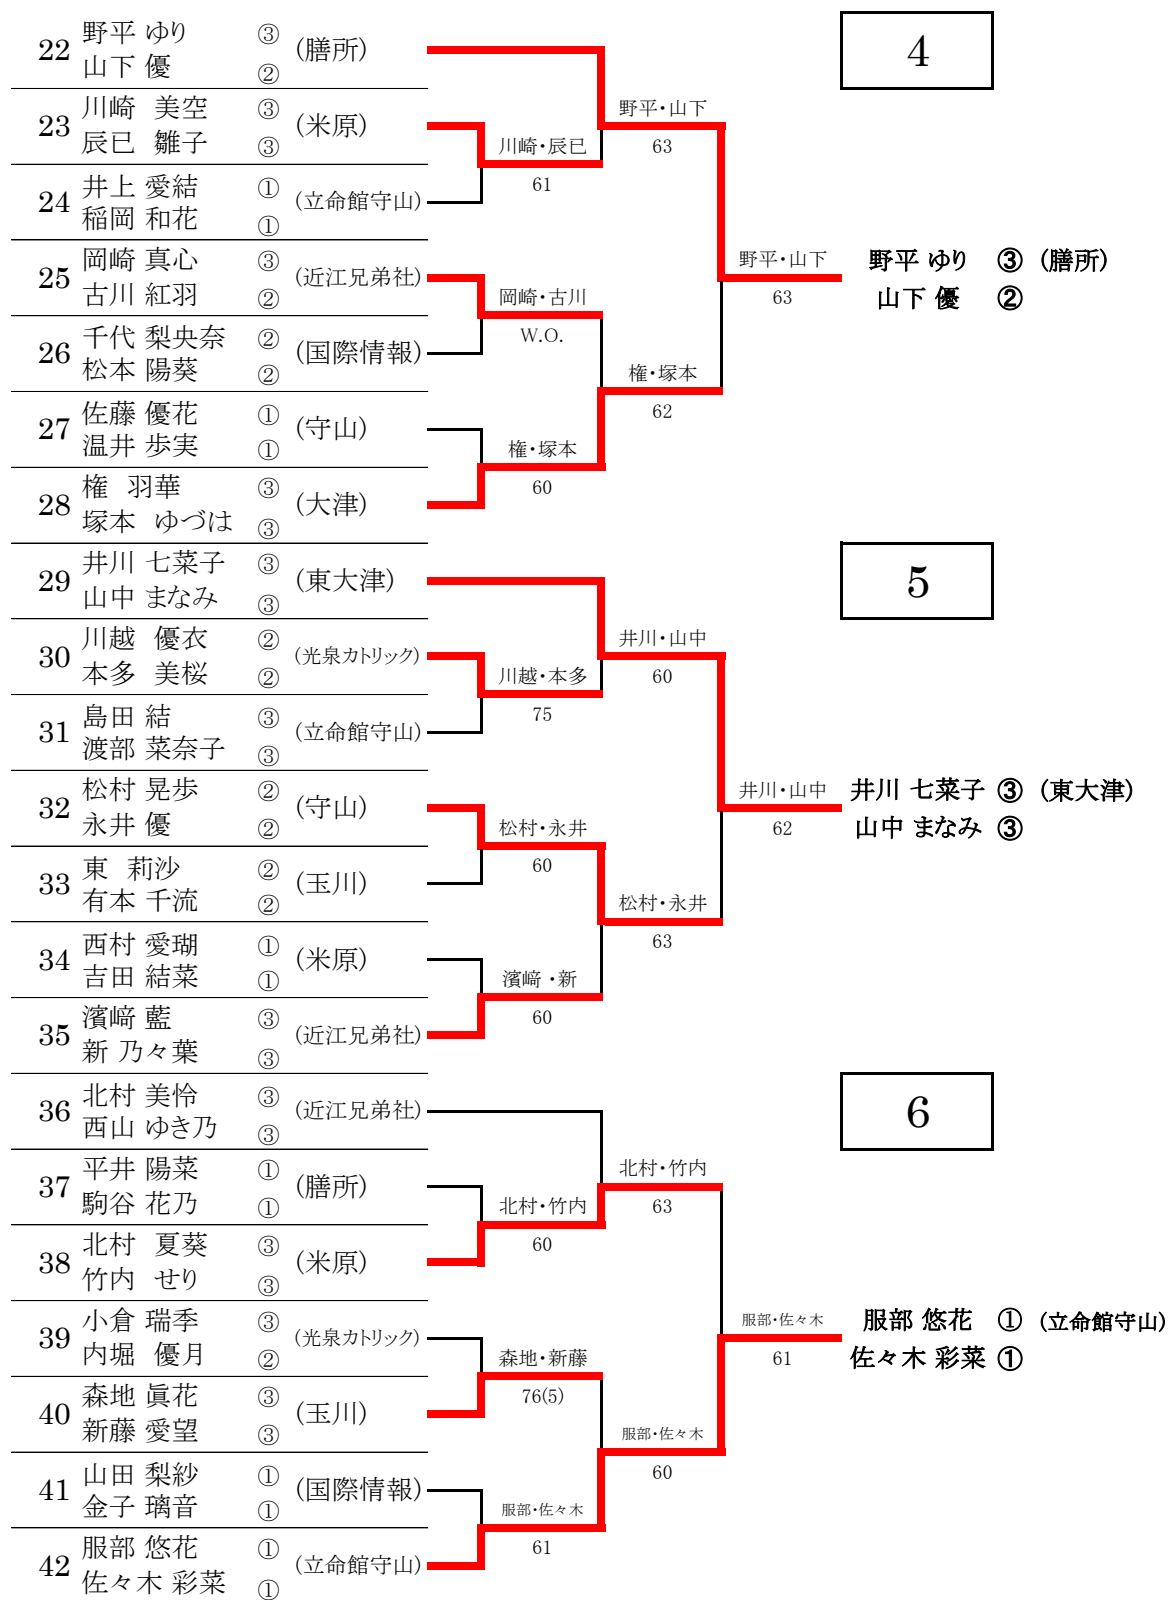

2023年度 滋賀県春季高校総体 テニス競技 女子ダブルス 予選

1	安井 菜々実 ③ 萩原 未夢 ②	(近江兄弟社)			1
2	日野 美幸 ② 松井 瑞月 ②	(立命館守山)	増田・我孫子	61	
3	増田 梨沙 ② 我孫子 凜 ②	(光泉カトリック)	64		
4	中山 美咲 ② 糸永 侑空 ②	(玉川)	中山・糸永	61	
5	樋上 藍 ② 木村 喜子 ①	(大津)	75		
6	横井 美羽 ① 森野 響 ①	(米原)	小林・岡崎	60	
7	小林 瑠奈 ③ 岡崎 妃和 ②	(国際情報)	64		
8	井上 美紗 ③ 上野 日椰 ③	(膳所)			2
9	築瀬 真央 ② 岩本 花梨 ②	(立命館守山)	築瀬・岩本	60	
10	治島 麻友 ③ 谷澤 香那 ③	(彦根工業)	60		
11	寺元 凜 ③ 鎌田 知穂 ③	(玉川)	寺元・鎌田	62	
12	服部 蒼弥 ③ 岩本 菜々穂 ③	(国際情報)	63		
13	長田 明莉 ③ 飛田 日菜里 ③	(近江兄弟社)	長田・飛田	62	
14	辰巳 結乃 ① 吉村 奈桜 ①	(光泉カトリック)	60		
15	小寺 絢子 ③ 疋田 菜也 ③	(光泉カトリック)			3
16	伊藤 莉子 ③ 杉江 心菜 ③	(米原)	伊藤・杉江	76(3)	
17	山本 愛莉 ① 和田 理世 ①	(立命館守山)	76(7)		
18	松吉 千愛 ② 青木 奈緒 ①	(近江兄弟社)	鈴木・末廣	62	
19	鈴木 杏菜 ② 末廣 七海 ②	(国際情報)	60		
20	崔 優奈 ① 湊 果帆 ①	(守山)	崔・湊	61	
21	高野 真菜海 ① 畑 美穂 ①	(栗東)	62		

2023年度 滋賀県春季高校総体 テニス競技 女子ダブルス 予選