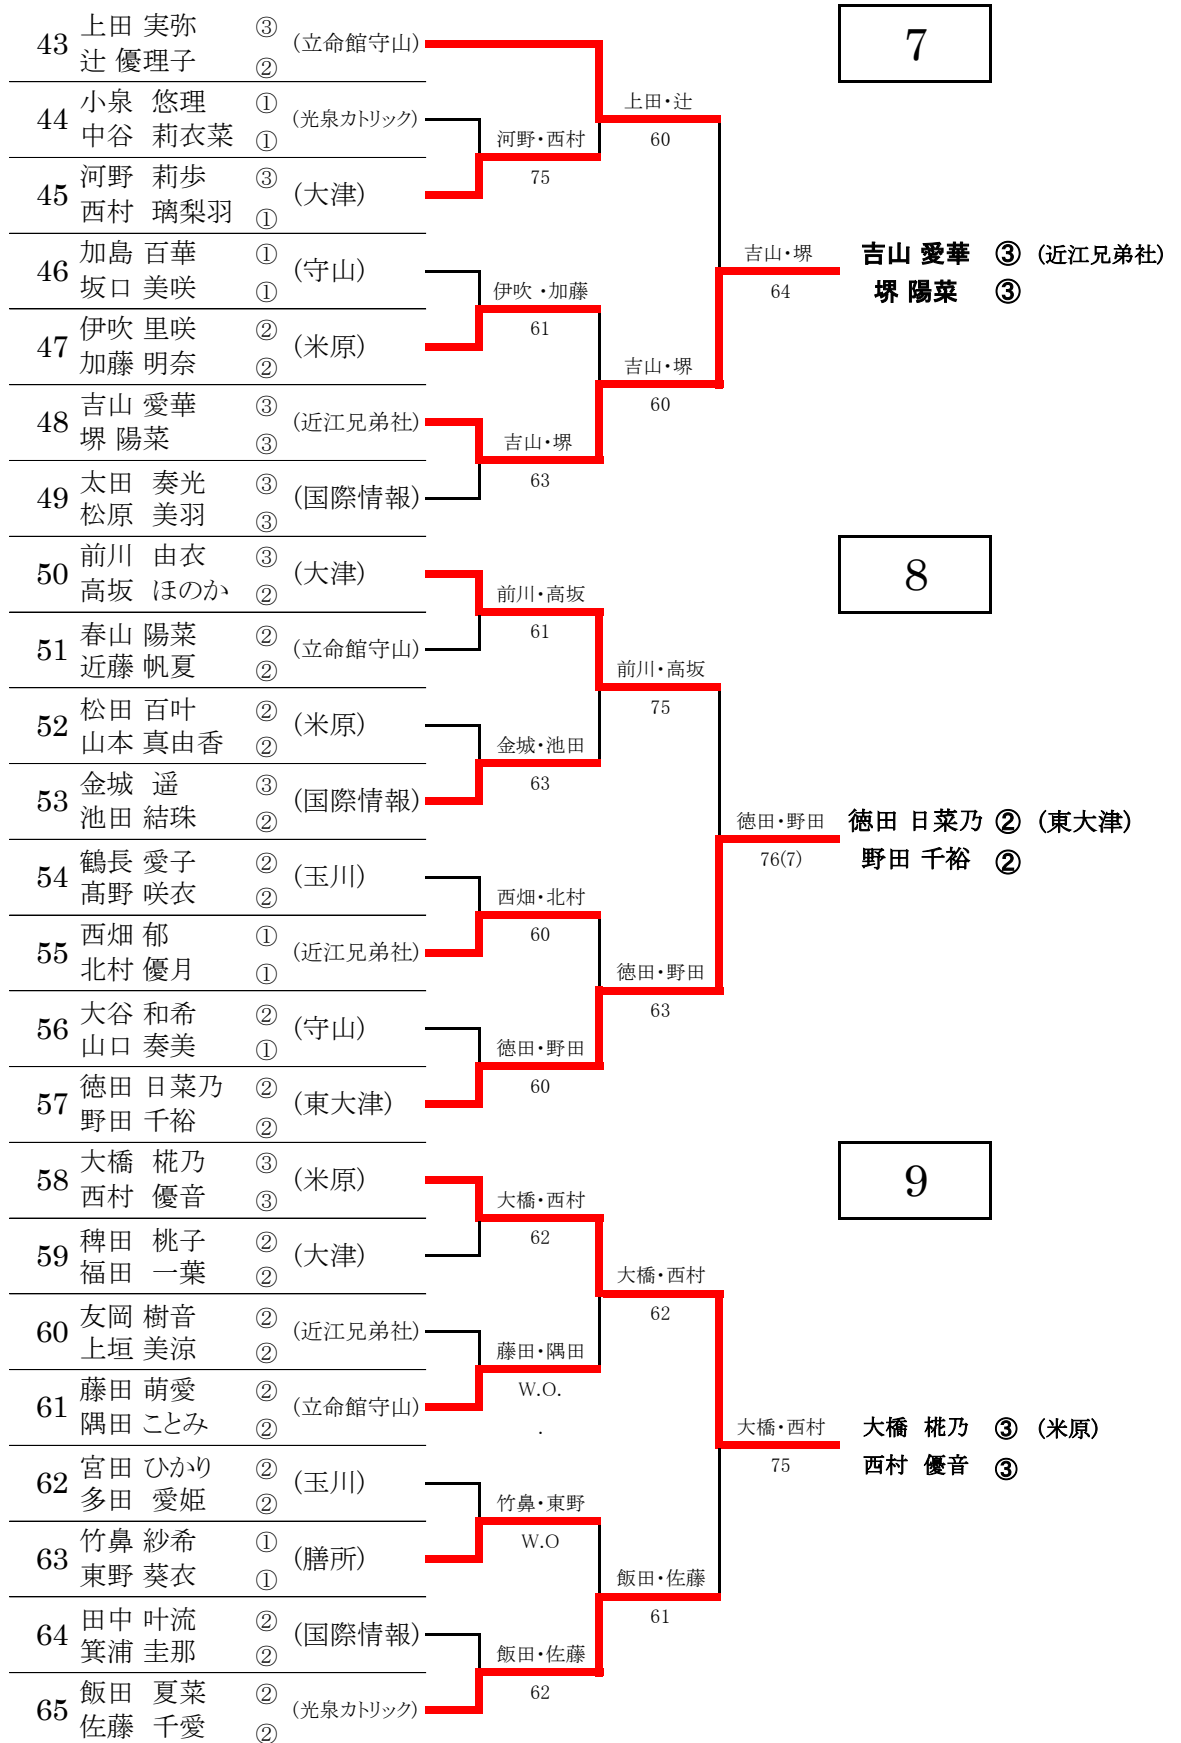

2023年度 滋賀県春季高校総体 テニス競技 女子ダブルス 予選

66	杉原 あす香 ③ (守山)	②	萬里小路 和奏	③	杉原・萬里小路	62	10	
67	池田 菜桜 ③ (近江)	③	田中 夕稀	③	杉原・萬里小路	61		
68	青谷 華 ① (光泉カトリック)	①	山田 百合葉	①	田處・萩尾	63		
69	田處 ひより ② (玉川)	②	萩尾 瑠奈	②	富岡・林	75		富岡 優衣 ② (近江兄弟社)
70	大宮 莉紗 ① (石部)	①	福井 愛央	①	大宮・福井	61		林 杏珠 ②
71	本西 柑奈 ① (大津商業)	①	小林 あかね	①	富岡・林	75		
72	小西 小鳳 ③ (守山北)	③	西出 明希	③	富岡・林	62		
73	富岡 優衣 ② (近江兄弟社)	②	林 杏珠	②				
74	加藤 優佳 ③ (近江兄弟社)	②	有山 帆風	②	保田・西川	W.O.		11
75	保田 梨乃 ③ (近江)	②	西川 佳来	②	小平田・竹村	61		
76	高田 娃梨 ③ (彦根工業)	③	中村 唯珠	③	小平田・竹村	60		
77	小平田 栞乃 ② (光泉カトリック)	②	竹村 侑衣日	②	水谷・瀬野	60	水谷 百花 ① (立命館守山)	
78	古部 明日美 ③ (玉川)	③	吉田 杏樹	③	和田・江川	60	瀬野 有紗 ①	
79	和田 実莉 ② (守山)	①	江川 莉央	①	水谷・瀬野	61		
80	小倉 芽 ② (米原)	②	中畷 陽菜	②	水谷・瀬野	61		
81	水谷 百花 ① (立命館守山)	①	瀬野 有紗	①				
82	南 綺夏 ③ (近江兄弟社)	②	西谷 香音	②	南・西谷	76(3)	12	
83	田見 彩葉 ① (国際情報)	①	長瀬 圭音	①	南・西谷	63		
84	上田 華蓮 ② (守山北)	②	石本 美紗姫	②	上田・石本	W.O.		
85	澤田 梨花 ② (守山)	①	山田 仁子	①	今村・村居	62		今村 海友 ③ (光泉カトリック)
86	片岡 優花 ② (立命館守山)	②	村上 晴花	②	久保・安居	76(3)		村居 愛華 ③
87	久保 琶音 ③ (米原)	③	安居 恭花	③	今村・村居	62		
88	赤坂 ななみ ① (膳所)	①	竹中 沙歩	①	今村・村居	62		
89	今村 海友 ③ (光泉カトリック)	③	村居 愛華	③