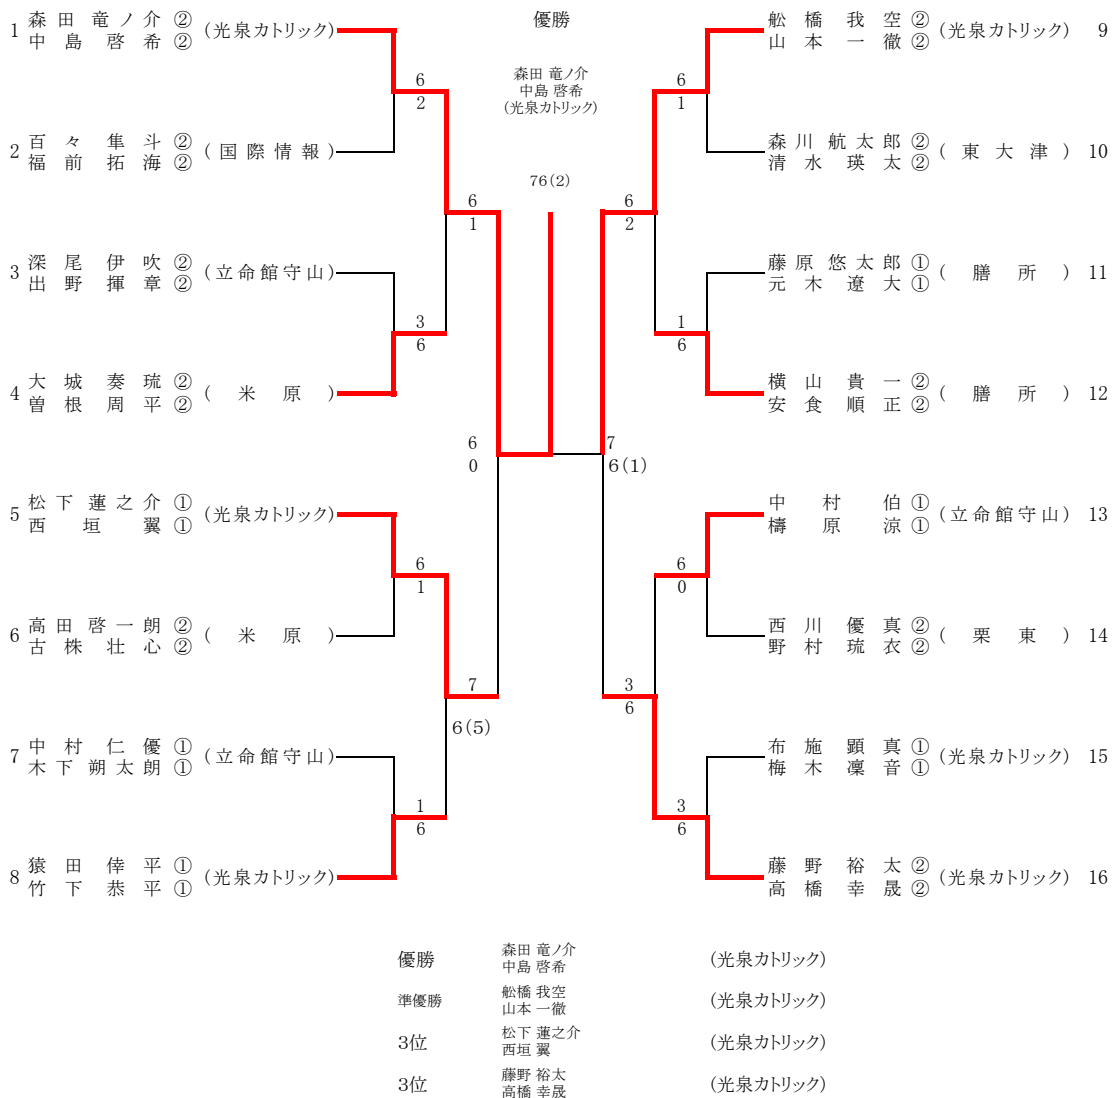

滋賀県民総スポーツの祭典 第76回滋賀県民スポーツ大会高校の部テニス競技ダブルス本戦トーナメント
(兼 令和5年度近畿高等学校テニス大会滋賀県予選会)

シード順位

- 1 森田竜ノ介 (光泉カトリック) 2 藤野裕太 (光泉カトリック) 3 船橋我空 (光泉カトリック) 4 猿田侔平 (光泉カトリック)
中島啓希 高橋幸晟 山本一徹 竹下恭平

DA

- 横山貴一 (膳所) 大城奏琉 (米原) 中村伯 (立命館守山) 山下蓮ノ介 (光泉カトリック)
安食順正 曾根周平 構原涼 西垣翼

ダブルス順位戦 (第5~7代表決定戦)

※1セットマッチ (促進ルール・ロストボールを使用)

【順位戦 (5, 6位決定戦)】

本戦 2R 1~4 の敗者

- 1 4 大城奏琉 米原
曾根周平

本戦 2R 5~8 の敗者

- 2 8 猿田侔平 光泉カトリック
竹下恭平

本戦 2R 9~12 の敗者

- 3 12 横山貴一 膳所
安食順正

本戦 2R 13~16 の敗者

- 4 13 中村伯 立命館守山
構原涼

【第5代表】

- 猿田侔平 光泉カトリック
竹下恭平

【第6代表】

- 中村伯 立命館守山
構原涼

【順位戦 (7位決定戦)】