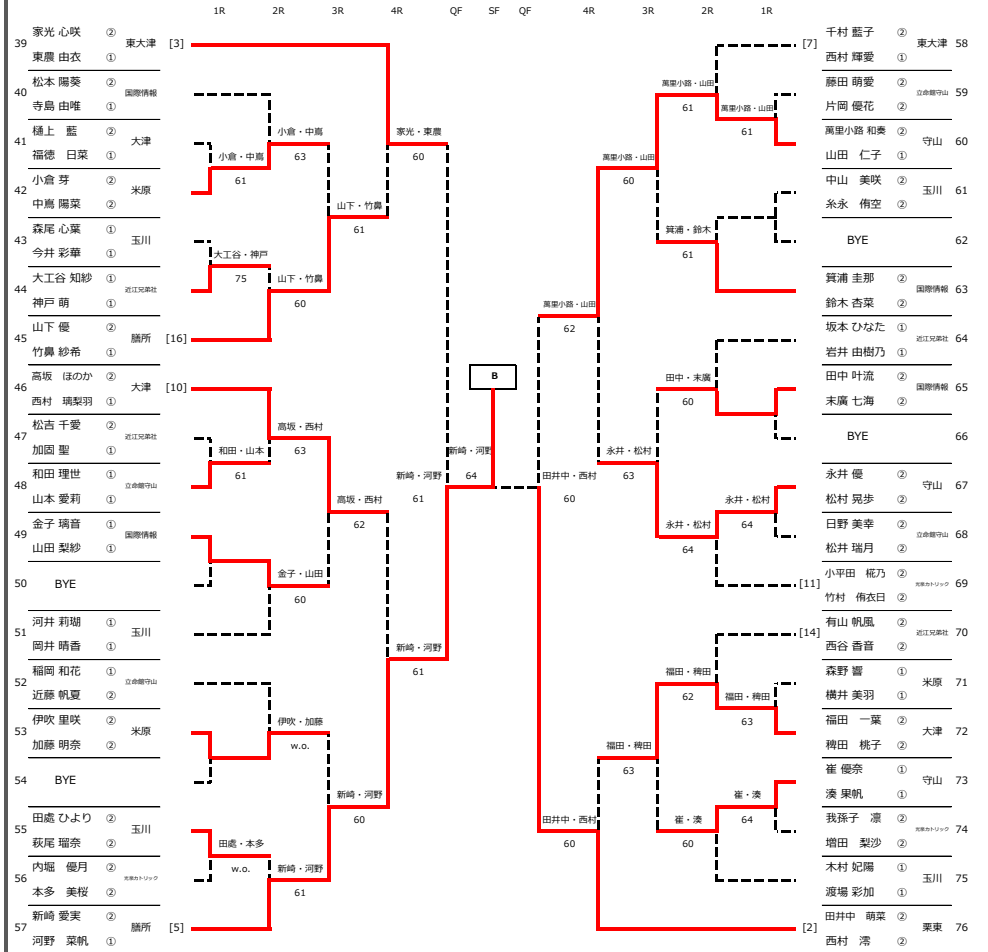

第76回滋賀県民スポーツ大会 高校の部 テニス競技大会

(兼 令和5年度近畿高等学校テニス大会滋賀県予選)

女子ダブルスA (1~38)

1位	新城 心晴 (2)	東大津	5~8位	萩原 未夢 (近江兄弟社)
	尾崎 優衣 (1)			西畑 郁
2位	新崎 愛実 (膳所)			家光 心咲 (東大津)
	河野 菜帆			東農 由衣
3位	中村 穂乃 (近江)			萬里小路 和奏 (守山)
	藤森 みく			山田 仁子 (守山)
3位	田井中 萌菜 (栗東)			徳田 日菜乃 (東大津)
	西村 澪			野田 千裕

女子ダブルスB (39~76)

注意事項
 ※上位7本に、近畿高等学校テニス大会への出場資格を与える
 ※試合形式：1R~3Rは1セット(促進ルール)、4R~1セット(6-6タイブレーク)

近畿高校テニス大会 滋賀県予選会 ダブルス順位戦

* 5位～8位（1セットマッチ）

<第5～6代表決定戦>

4R1～19敗者

ドロー番号 徳田 日菜乃 東大津
19 野田 千裕

4R20～38の敗者

ドロー番号 萩原 未夢 近江兄弟社
31 西畑 郁

4R39～57の敗者

ドロー番号 家光 心咲 東大津
39 東農 由衣

4R58～76の敗者

ドロー番号 萬里小路 和奏 守山
60 山田 仁子

<7位決定戦>

Aの敗者

ドロー番号 徳田 日菜乃 東大津
19 野田 千裕

Bの敗者

ドロー番号 萬里小路 和奏 守山
60 山田 仁子