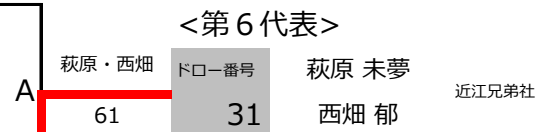

近畿高校テニス大会 滋賀県予選会 ダブルス順位戦

* 5位～8位（1セットマッチ）

<第5～6代表決定戦>

4R1～19敗者

ドロー番号 徳田 日菜乃 東大津
19 野田 千裕

4R20～38の敗者

ドロー番号 萩原 未夢 近江兄弟社
31 西畑 郁