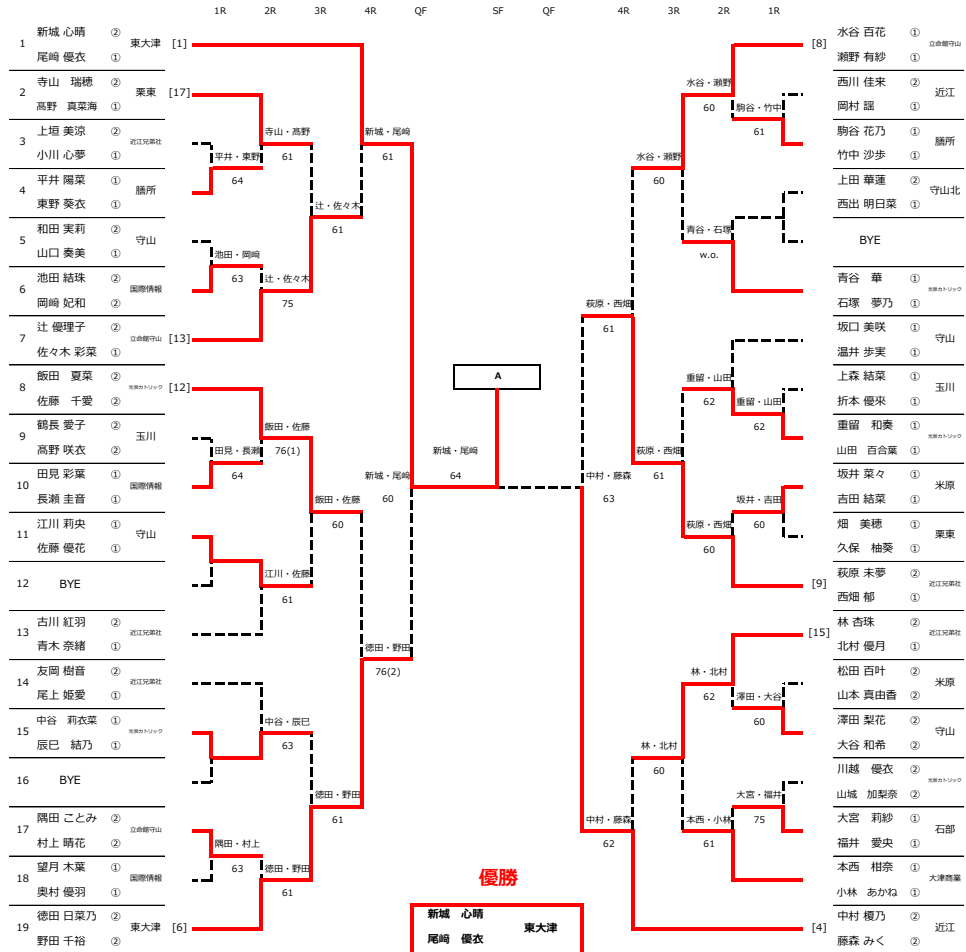

第76回滋賀県民スポーツ大会 高校の部 テニス競技大会

(兼 令和5年度近畿高等学校テニス大会滋賀県予選)

女子ダブルスA (1~38)

1位	新城 心晴 (2)	東大津	5~8位	萩原 未夢 (近江兄弟社)
	尾崎 優衣 (1)			西畑 郁
2位	新崎 愛実 (膳所)			家光 心咲 (東大津)
	河野 菜帆			東農 由衣
3位	中村 穂乃 (近江)			萬里小路 和奏 (守山)
	藤森 みく			山田 仁子 (守山)
3位	田井中 萌菜 (栗東)			徳田 日菜乃 (東大津)
	西村 澪			野田 千裕

女子ダブルスB (39~76)

注意事項
 ※上位7本に、近畿高等学校テニス大会への出場資格を与える
 ※試合形式：1R~3Rは1セット(促進ルール)、4R~1セット(6-6タイブレーク)

近畿高校テニス大会 滋賀県予選会 ダブルス順位戦

* 5位～8位（1セットマッチ）

<第5～6代表決定戦>

4R1～19敗者

ドロー番号 徳田 日菜乃 東大津
19 野田 千裕

4R20～38の敗者

ドロー番号 萩原 未夢 近江兄弟社
31 西畑 郁

4R39～57の敗者

ドロー番号 家光 心咲 東大津
39 東農 由衣

4R58～76の敗者

ドロー番号 萬里小路 和奏 守山
60 山田 仁子

<7位決定戦>

Aの敗者

ドロー番号 徳田 日菜乃 東大津
19 野田 千裕

Bの敗者

ドロー番号 萬里小路 和奏 守山
60 山田 仁子