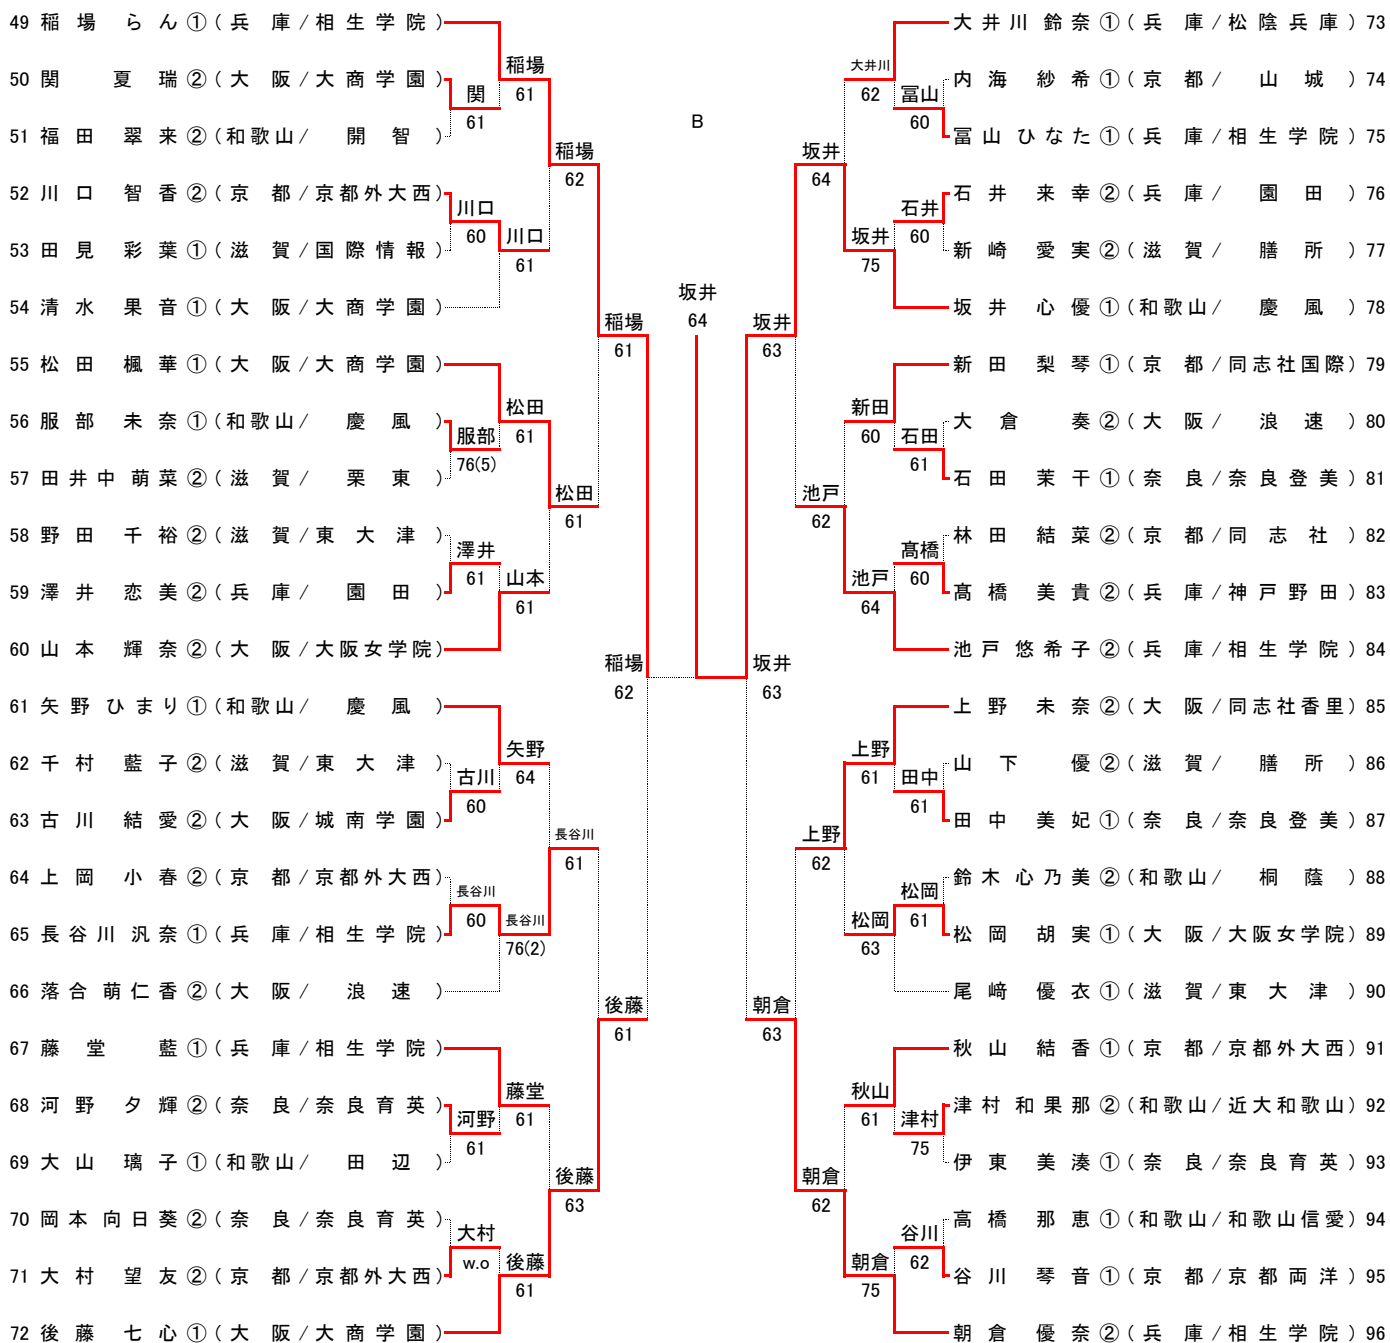

令和5年度 近畿高等学校テニス大会

女子シングルス

令和5年9月9日～11日

マリンテニスパーク北村

シード順位

- | | | |
|--------------------|---------------------|---------------------|
| 1 千葉 陽葵②(大阪/大商学園) | 7 後藤 七心①(大阪/大商学園) | 13 石川 颯姫②(兵庫/相生学院) |
| 2 朝倉 優奈②(兵庫/相生学院) | 8 岡田 凜②(奈良/帝塚山) | 14 上野 未奈②(大阪/同志社香里) |
| 3 上田 結生①(大阪/大商学園) | 9 荒川 愛子①(大阪/大商学園) | 15 山本 輝奈②(大阪/大阪女学院) |
| 4 稲場 らん①(兵庫/相生学院) | 10 矢野 ひまり①(和歌山/慶風) | 16 本田 彩衣②(大阪/浪速) |
| 5 大井川 鈴奈①(兵庫/松陰兵庫) | 11 池戸 悠希子②(兵庫/相生学院) | |
| 6 江馬 心美②(京都/京都外大西) | 12 上田 あかり②(兵庫/相生学院) | |

※大会会場の住所・電話番号の案内

マリンテニスパーク北村

〒551-0032 大阪府大阪市大正区北村3-3-70

TEL 06-6555-6161

令和5年度 近畿高等学校テニス大会

女子シングルス

令和5年9月9日～11日
マリンテニスパーク北村

A 上田 結生 ① (大阪 / 大商学園) — 63 — 坂井 心優 ① (和歌山 / 慶風)

B 坂井 心優 ① (和歌山 / 慶風)