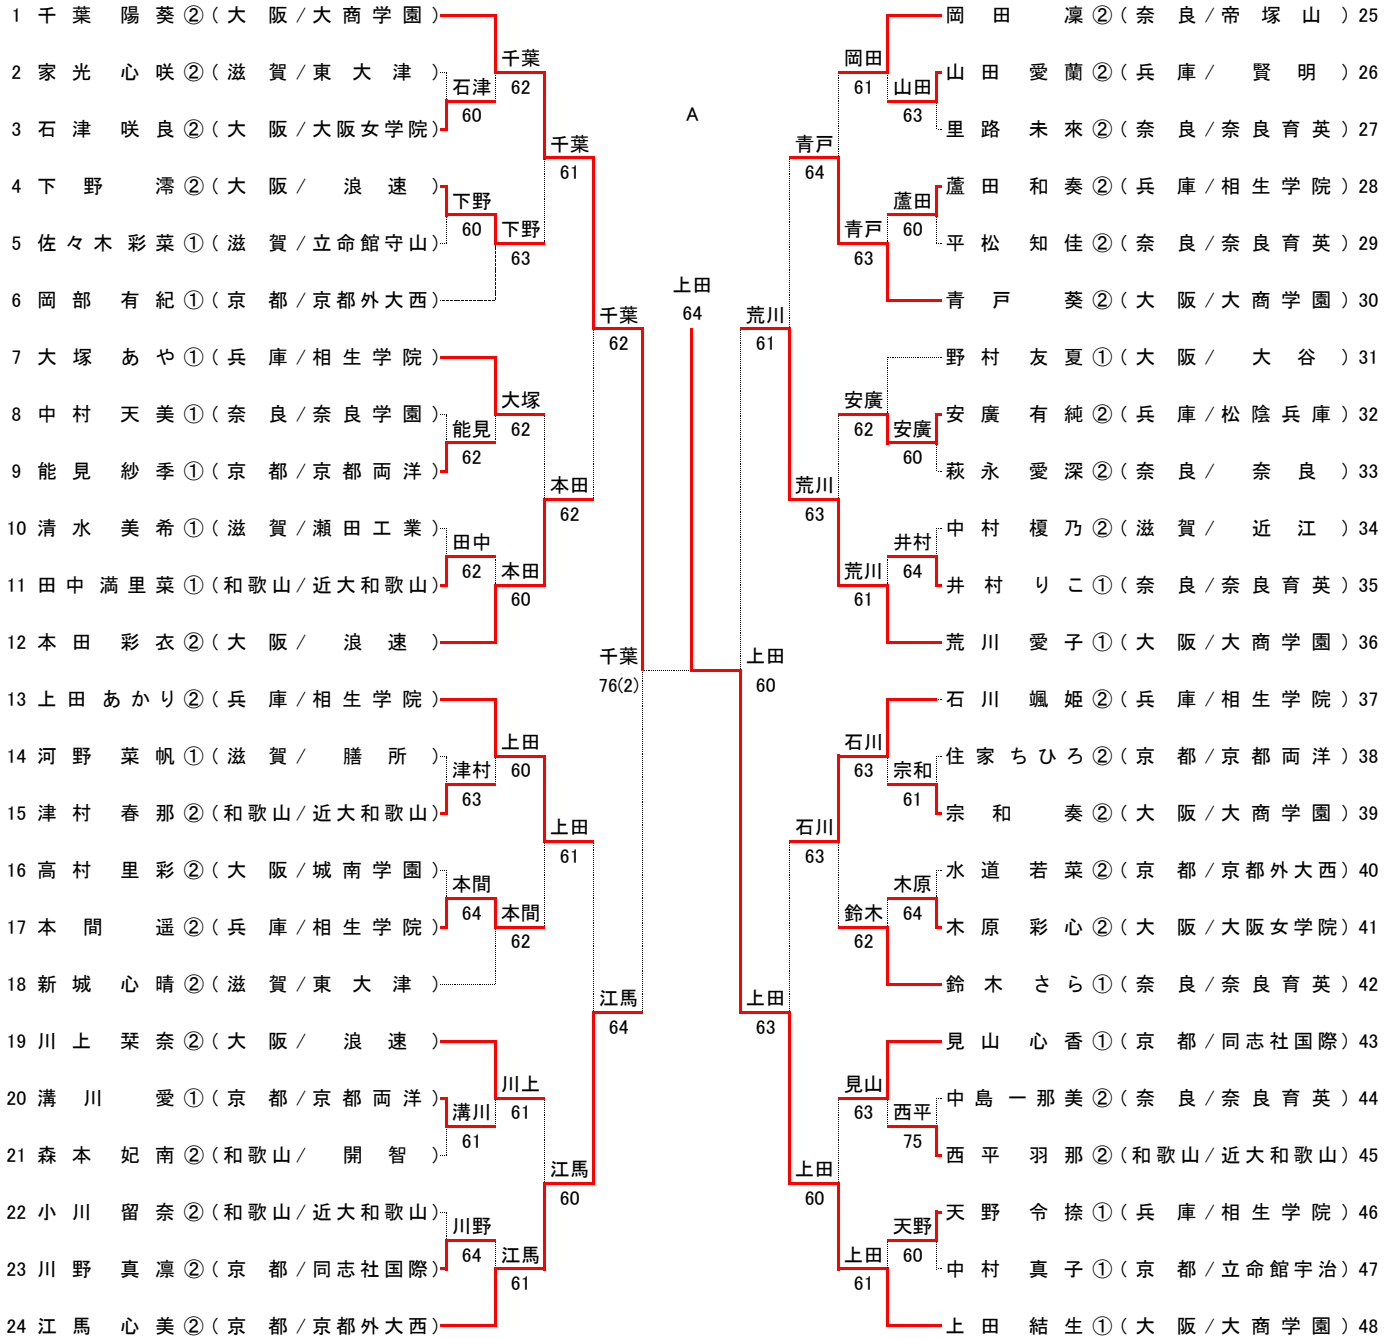

令和5年度 近畿高等学校テニス大会

女子シングルス

令和5年9月9日～11日

マリンテニスパーク北村

シード順位

- | | | |
|--------------------|---------------------|---------------------|
| 1 千葉 陽葵②(大阪/大商学園) | 7 後藤 七心①(大阪/大商学園) | 13 石川 颯姫②(兵庫/相生学院) |
| 2 朝倉 優奈②(兵庫/相生学院) | 8 岡田 凜②(奈良/帝塚山) | 14 上野 未奈②(大阪/同志社香里) |
| 3 上田 結生①(大阪/大商学園) | 9 荒川 愛子①(大阪/大商学園) | 15 山本 輝奈②(大阪/大阪女学院) |
| 4 稲場 らん①(兵庫/相生学院) | 10 矢野 ひまり①(和歌山/慶風) | 16 本田 彩衣②(大阪/浪速) |
| 5 大井川 鈴奈①(兵庫/松陰兵庫) | 11 池戸 悠希子②(兵庫/相生学院) | |
| 6 江馬 心美②(京都/京都外大西) | 12 上田 あかり②(兵庫/相生学院) | |

※大会会場の住所・電話番号の案内

マリンテニスパーク北村

〒551-0032 大阪府大阪市大正区北村3-3-70

TEL 06-6555-6161

令和5年度 近畿高等学校テニス大会

女子シングルス

令和5年9月9日～11日
マリンテニスパーク北村

A 上田 結生 ① (大阪 / 大商学園) — 63 — 坂井 心優 ① (和歌山 / 慶風)

B 坂井 心優 ① (和歌山 / 慶風)