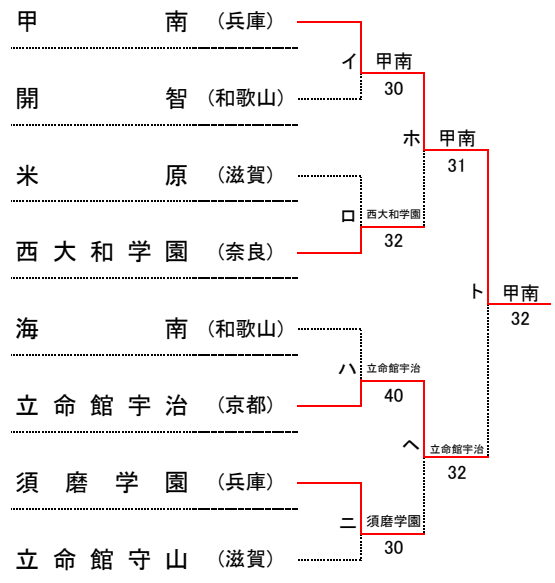

大正製薬リポビタン 第46回 全国選抜高校テニス大会近畿地区大会 団体Ⅱ部

令和5年11月11日(土)
しあわせの村テニスコート

男子団体Ⅱ部

コンソレーション

順位

1位	関学 高等学校
2位	大阪国際 高等学校
3位	長田 高等学校
3位	清風 高等学校
5位	甲南 高等学校
5位	京都両洋 高等学校
5位	奈良学園 高等学校
5位	立命館宇治 高等学校
9位	立命館守山 高等学校
9位	海南 高等学校
9位	西大和学園 高等学校
9位	須磨学園 高等学校
9位	米原 高等学校
9位	開智 高等学校

シード順位

- 1位 大阪国際(大阪)
- 2位 関学(兵庫)
- 3位 清風(大阪)
- 4位 京都両洋(京都)

第46回 全国選抜高校テニス大会近畿地区大会

男子団体 対戦記録 (Ⅱ部)

11月11日(日) 第1日目

1 回戦

学校名	立命館守山	1 - 4	甲南
S1	木下 朔太郎①	● 1-6 ○	西村 匠翔①
D1	中村 伯①	● 4-6 ○	岸本 一真②
	橋原 涼①		松本 康平①
S2	出野 揮章②	● 0-6 ○	山本 能亜①
D2	深尾 伊吹②	● 4-6 ○	一宮 大悟②
	真野 晃誓②		安田 陽①
S3	中村 仁優①	○ 6-4 ●	徳山 敦士②