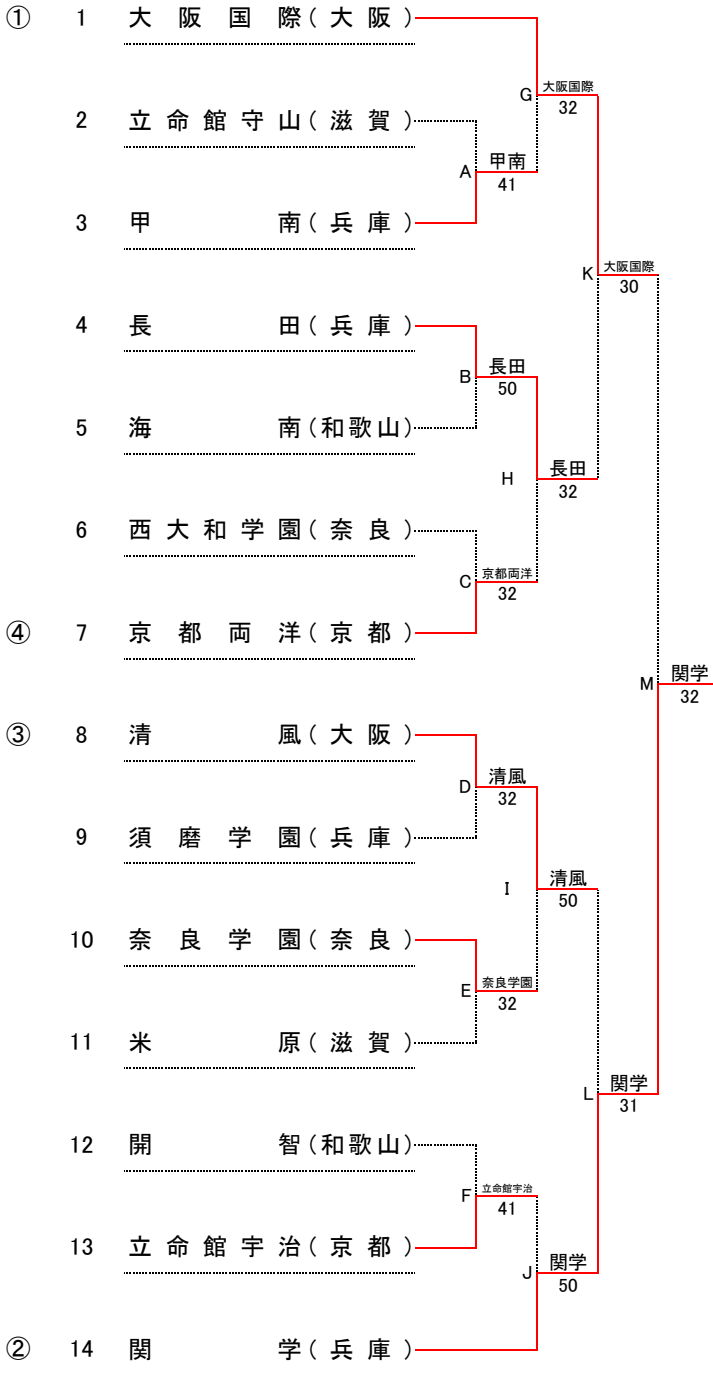

大正製薬リポビタン 第46回 全国選抜高校テニス大会近畿地区大会 団体Ⅱ部

令和5年11月11日(土)
しあわせの村テニスコート

男子団体Ⅱ部

コンソレーション

順位

1位	関学 高等学校
2位	大阪国際 高等学校
3位	長田 高等学校
3位	清風 高等学校
5位	甲南 高等学校
5位	京都両洋 高等学校
5位	奈良学園 高等学校
5位	立命館宇治 高等学校
9位	立命館守山 高等学校
9位	海南 高等学校
9位	西大和学園 高等学校
9位	須磨学園 高等学校
9位	米原 高等学校
9位	開智 高等学校

シード順位

- 1位 大阪国際(大阪)
- 2位 関学(兵庫)
- 3位 清風(大阪)
- 4位 京都両洋(京都)

第46回 全国選抜高校テニス大会近畿地区大会

男子団体 対戦記録 (Ⅱ部)

11月11日(日) 第1日目

1 回戦

学校名	立命館守山	1 - 4	甲南
S1	木下 朔太郎①	● 1-6 ○	西村 匠翔①
D1	中村 伯①	● 4-6 ○	岸本 一真②
	橋原 涼①		松本 康平①
S2	出野 揮章②	● 0-6 ○	山本 能亜①
D2	深尾 伊吹②	● 4-6 ○	一宮 大悟②
	真野 晃誓②		安田 陽①
S3	中村 仁優①	○ 6-4 ●	徳山 敦士②