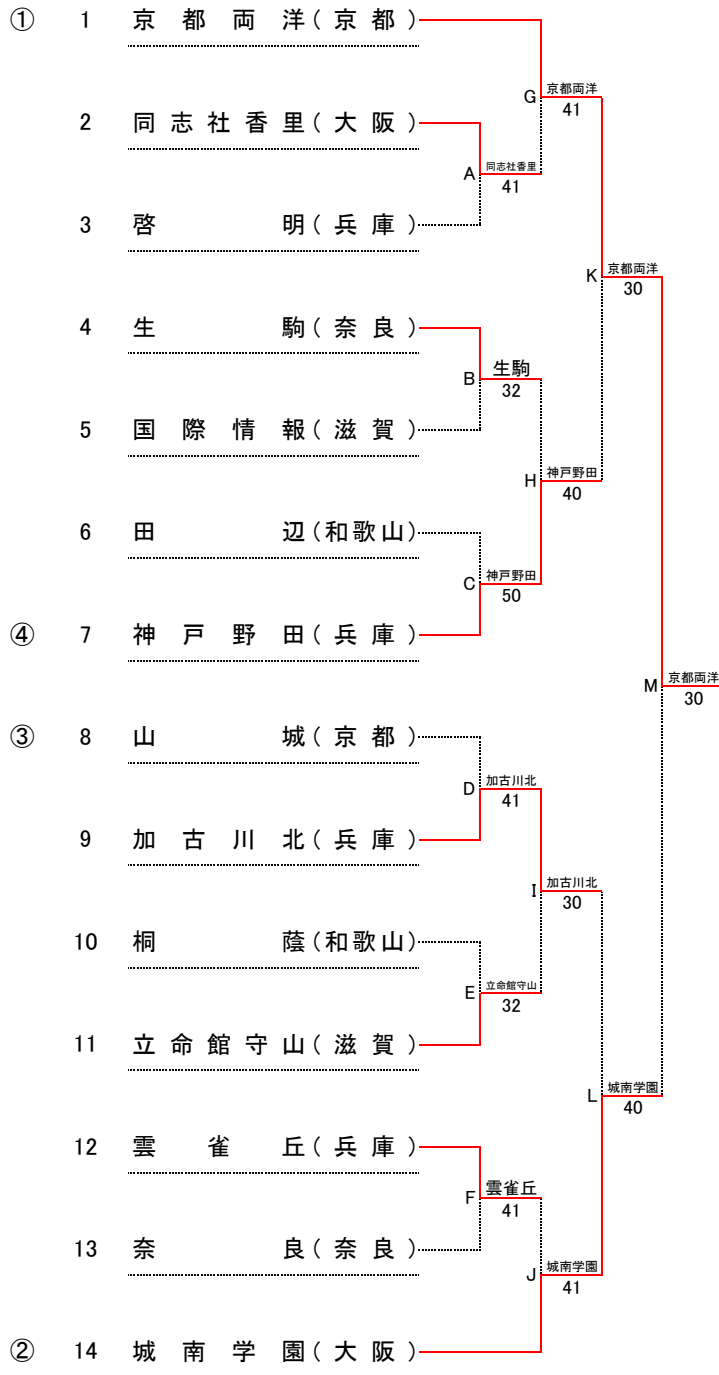

大正製薬リポビタン 第46回 全国選抜高校テニス大会近畿地区大会 団体Ⅱ部

令和5年11月12日(日)
しあわせの村テニスコート

女子団体Ⅱ部

コンソレーション

順位

1位	京都両洋 高等学校
2位	城南学園 高等学校
3位	神戸野田 高等学校
3位	加古川北 高等学校
5位	同志社香里 高等学校
5位	生駒 高等学校
5位	立命館守山 高等学校
5位	雲雀丘 高等学校
9位	啓明 高等学校
9位	国際情報 高等学校
9位	田辺 高等学校
9位	山城 高等学校
9位	桐蔭 高等学校
9位	奈良 高等学校

シード順位

- 1位 京都両洋(京都)
- 2位 城南学園(大阪)
- 3位 神戸野田(兵庫)
- 4位 山城(京都)

第46回 全国選抜高校テニス大会近畿地区大会

女子団体 対戦記録 (Ⅱ部)

11月12日(日) 第2日目

1 回戦

学校名	同志社香里	4 - 1	啓明
S1	上野 未奈②	○ 6-0 ●	鈴木 葉琉②
D1	山本 真実②	○ 6-3 ●	寺本 愛理②
	藤岡 あやな②		岡 彩葉①
S2	中尾 里咲②	● 0-6 ○	金光 祐奈①
D2	米澤 衣央①	○ 6-1 ●	田中 涼佳①
	濱中 悠菜①		西岡 菜優花①
S3	高戸 めぐみ①	○ 7-6(6) ●	齋藤 伶①