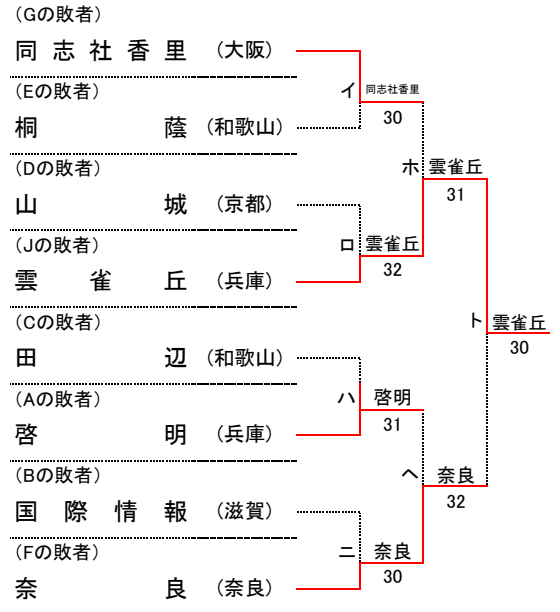

大正製薬リポビタン 第46回 全国選抜高校テニス大会近畿地区大会 団体Ⅱ部

令和5年11月12日(日)
しあわせの村テニスコート

女子団体Ⅱ部

コンソレーション

順位

1位	京都両洋 高等学校
2位	城南学園 高等学校
3位	神戸野田 高等学校
3位	加古川北 高等学校
5位	同志社香里 高等学校
5位	生駒 高等学校
5位	立命館守山 高等学校
5位	雲雀丘 高等学校
9位	啓明 高等学校
9位	国際情報 高等学校
9位	田辺 高等学校
9位	山城 高等学校
9位	桐蔭 高等学校
9位	奈良 高等学校

シード順位

- 1位 京都両洋(京都)
- 2位 城南学園(大阪)
- 3位 神戸野田(兵庫)
- 4位 山城(京都)

第46回 全国選抜高校テニス大会近畿地区大会

女子団体 対戦記録 (Ⅱ部)

11月12日(日) 第2日目

1 回戦

学校名	同志社香里	4 - 1	啓明
S1	上野 未奈②	○ 6-0 ●	鈴木 葉琉②
D1	山本 真実②	○ 6-3 ●	寺本 愛理②
	藤岡 あやな②		岡 彩葉①
S2	中尾 里咲②	● 0-6 ○	金光 祐奈①
D2	米澤 衣央①	○ 6-1 ●	田中 涼佳①
	濱中 悠菜①		西岡 菜優花①
S3	高戸 めぐみ①	○ 7-6(6) ●	齋藤 伶①