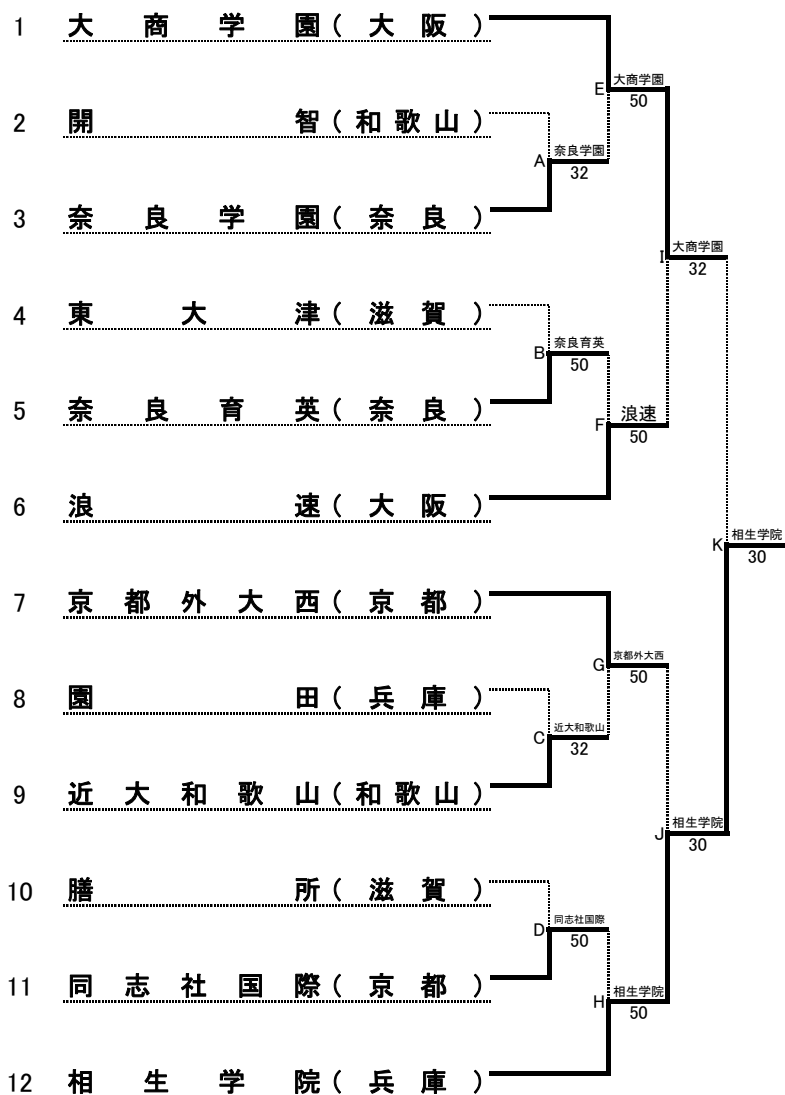

大正製薬リポピタン 第46回 全国選抜高校テニス大会近畿地区大会

令和5年11月11日(土)~12日(日)
神戸総合運動公園テニスコート

女子本戦

順位

1位	相生学院	高等学校
2位	大商学園	高等学校
3位	浪速	高等学校
4位	京都外大西	高等学校
5位	園田	高等学校
6位	同志社国際	高等学校
7位	奈良育英	高等学校
8位	近大和歌山	高等学校
9位	東大津	高等学校
10位	奈良学園	高等学校
11位	開智	高等学校
11位	膳所	高等学校

順位決定戦

※今大会ですすいで対戦している場合には、試合を行わず、勝者を順位決定戦の勝者とする。
また、順位決定戦の各順位決定最終戦では、天候等により大会のシード順位が優先される場合がある。

シード順位

- 大商学園(大阪)
- 相生学院(兵庫)
- 京都外大西(京都)
- 浪速(大阪)

大正製薬リポビタン 第46回 全国選抜高校テニス大会近畿地区大会 女子団体 対戦記録(本戦)

11月11日(土) 第1日目