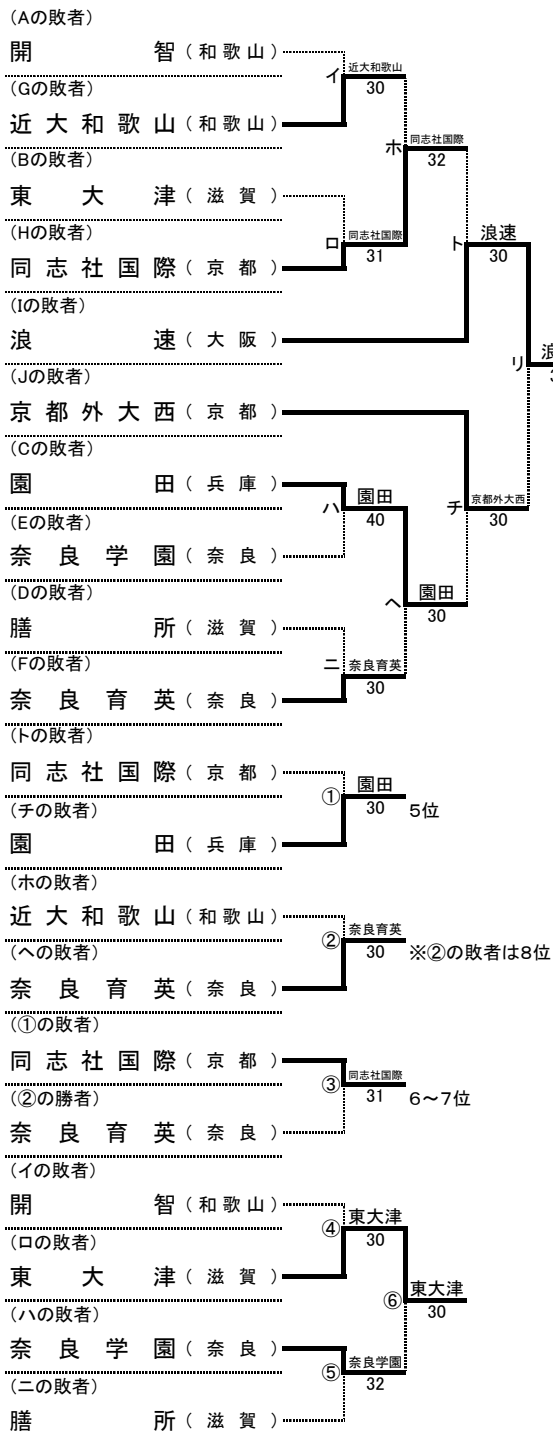

大正製薬リポピタン 第46回 全国選抜高校テニス大会近畿地区大会

令和5年11月11日(土)~12日(日)
神戸総合運動公園テニスコート

女子本戦

順位

1位	相生学院	高等学校
2位	大商学園	高等学校
3位	浪速	高等学校
4位	京都外大西	高等学校
5位	園田	高等学校
6位	同志社国際	高等学校
7位	奈良育英	高等学校
8位	近大和歌山	高等学校
9位	東大津	高等学校
10位	奈良学園	高等学校
11位	開智	高等学校
11位	膳所	高等学校

順位決定戦

※今大会ですすいで対戦している場合には、試合を行わず、勝者を順位決定戦の勝者とする。
また、順位決定戦の各順位決定最終戦では、天候等により大会のシード順位が優先される場合がある。

シード順位

- 大商学園(大阪)
- 相生学院(兵庫)
- 京都外大西(京都)
- 浪速(大阪)

大正製薬リポビタン 第46回 全国選抜高校テニス大会近畿地区大会 女子団体 対戦記録(本戦)

11月11日(土) 第1日目

A		1 回戦	
学校名	開智	2-3	奈良学園
S1	福田 翠来②	6-3	田村 浩恵②
D1	松浦 佳帆②	7-6(5)	坂本 真央①
	盈 奈々子②		早坂 美宥①
S2	森本 妃南②	2-6	長友 咲希①
D2	山中 優芽②	2-6	山根 あおい①
	馬野 仁勢①		川端 芽衣①
S3	中谷 妃菜里②	1-6	中村 天美①

B		1 回戦	
学校名	東大津	0-5	奈良育英
S1	新城 心晴②	2-6	鈴木 さら①
D1	千村 藍子②	2-6	平松 知佳②
	東農 由衣①		井村 りこ①
S2	尾崎 優衣①	1-6	河野 夕輝②
D2	野田 千裕②	1-6	里路 未来②
	徳田 日菜乃②		岡本 向日葵②
S3	家光 心咲②	2-6	中島 一那美②