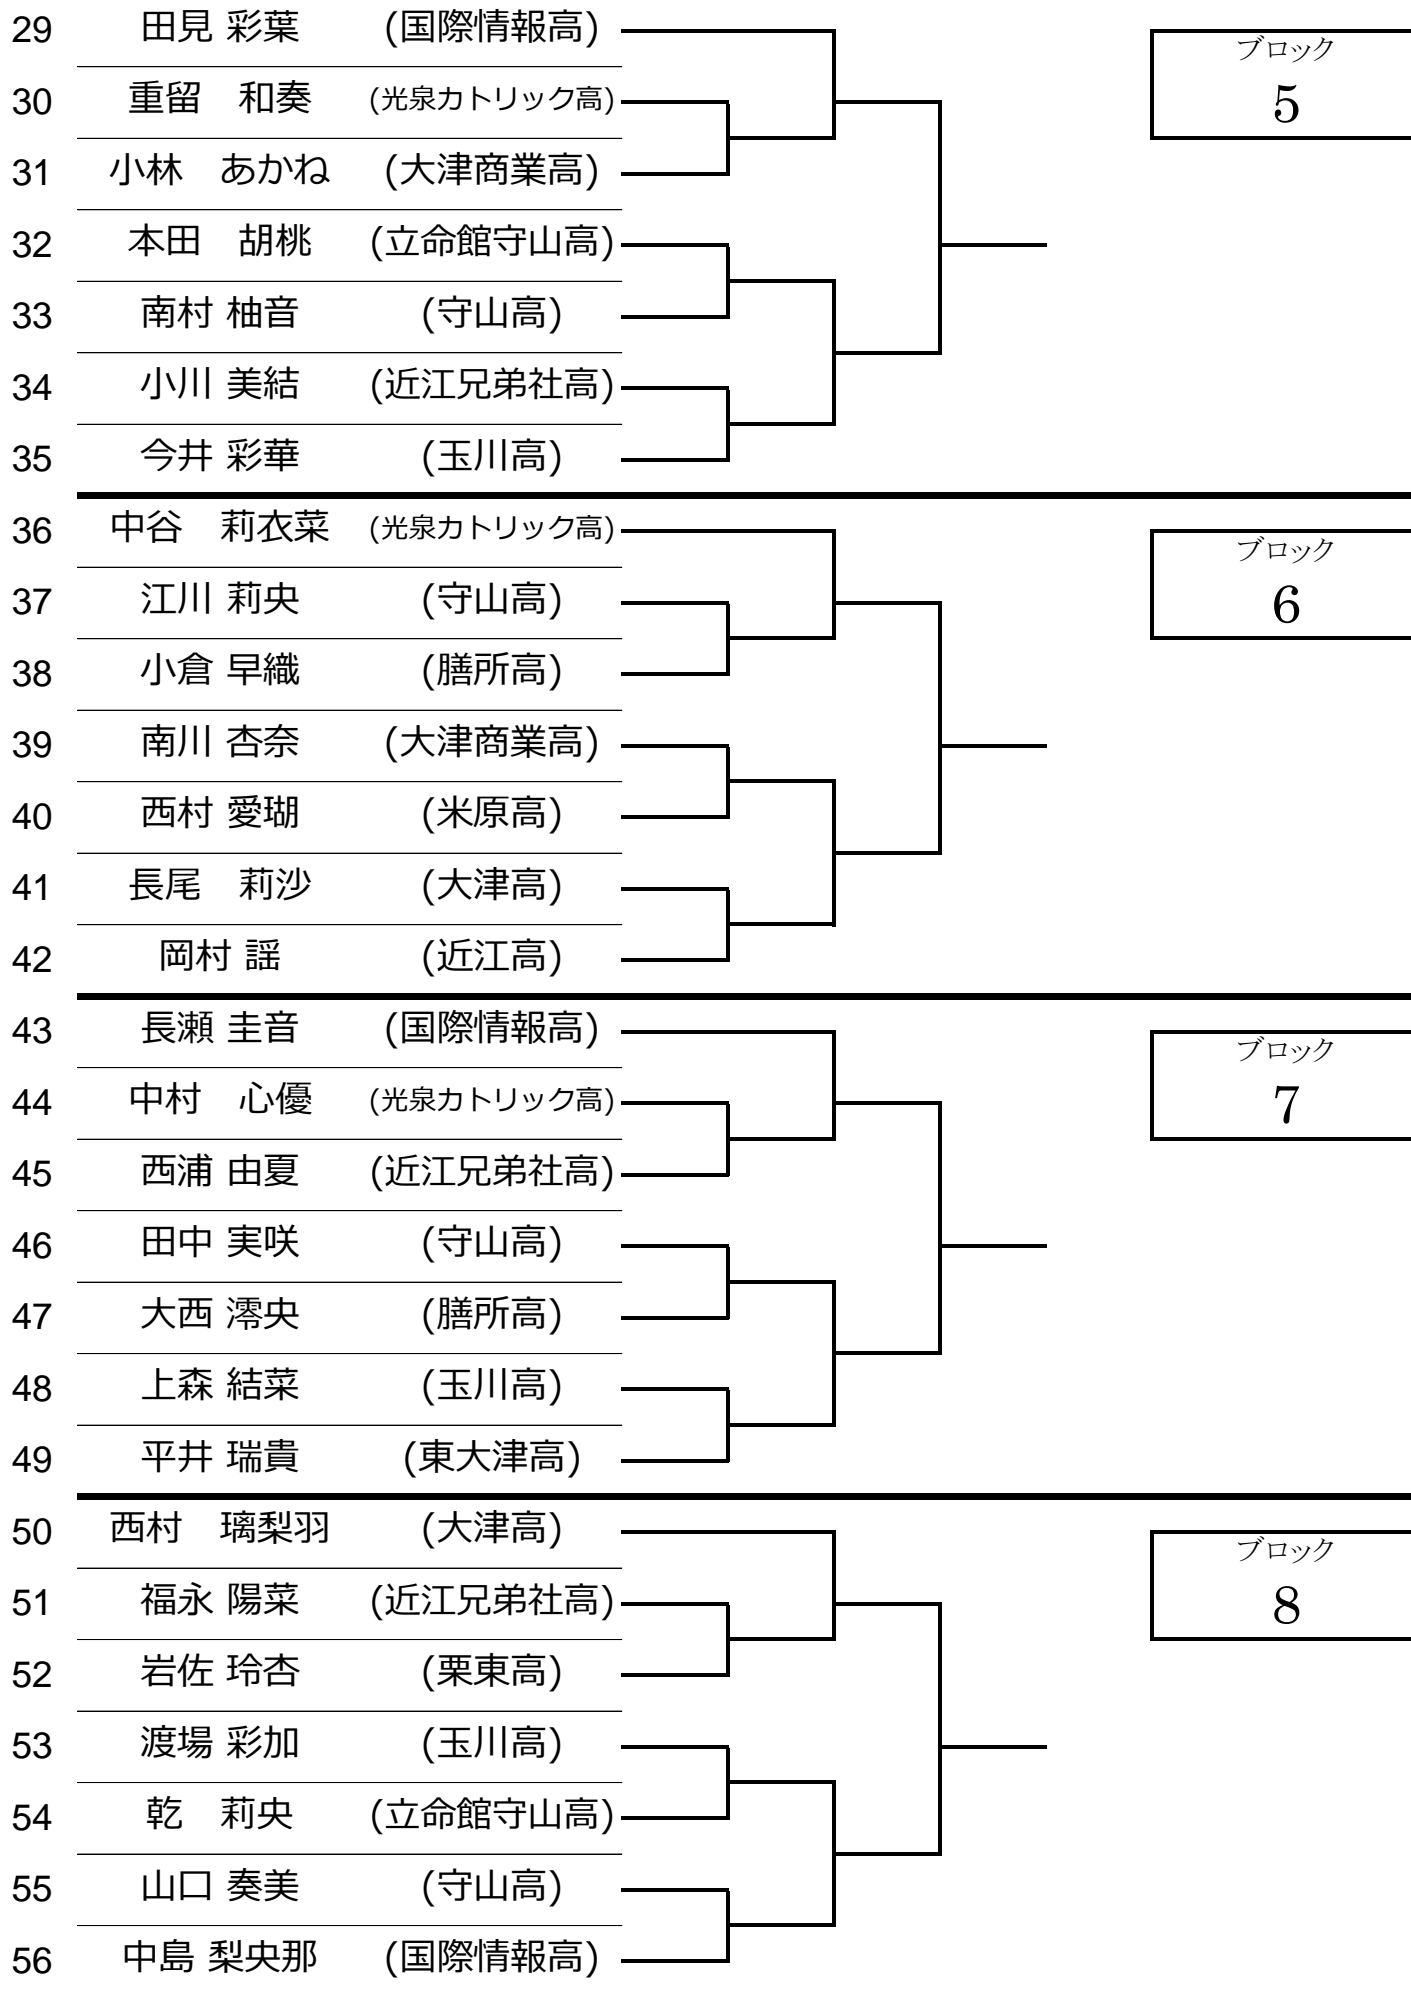

2024年度滋賀県夏季ジュニアテニス選手権 U17GS【17歳以下 女子 予選】

2024年度滋賀県夏季ジュニアテニス選手権 U17GS【17歳以下 女子 予選】

2024年度滋賀県夏季ジュニアテニス選手権 U17GS【17歳以下 女子 予選】

57	井上 愛結	(立命館守山高)		ブロック 9
58	西村 紗英	(守山高)		
59	田原 光菜	(光泉カトリック高)		
60	西村 真依	(近江兄弟社高)		
61	小平田 珠奈	(国際情報高)		
62	細江 愛來	(彦根工業高)		
63	福德 日菜	(大津高)		