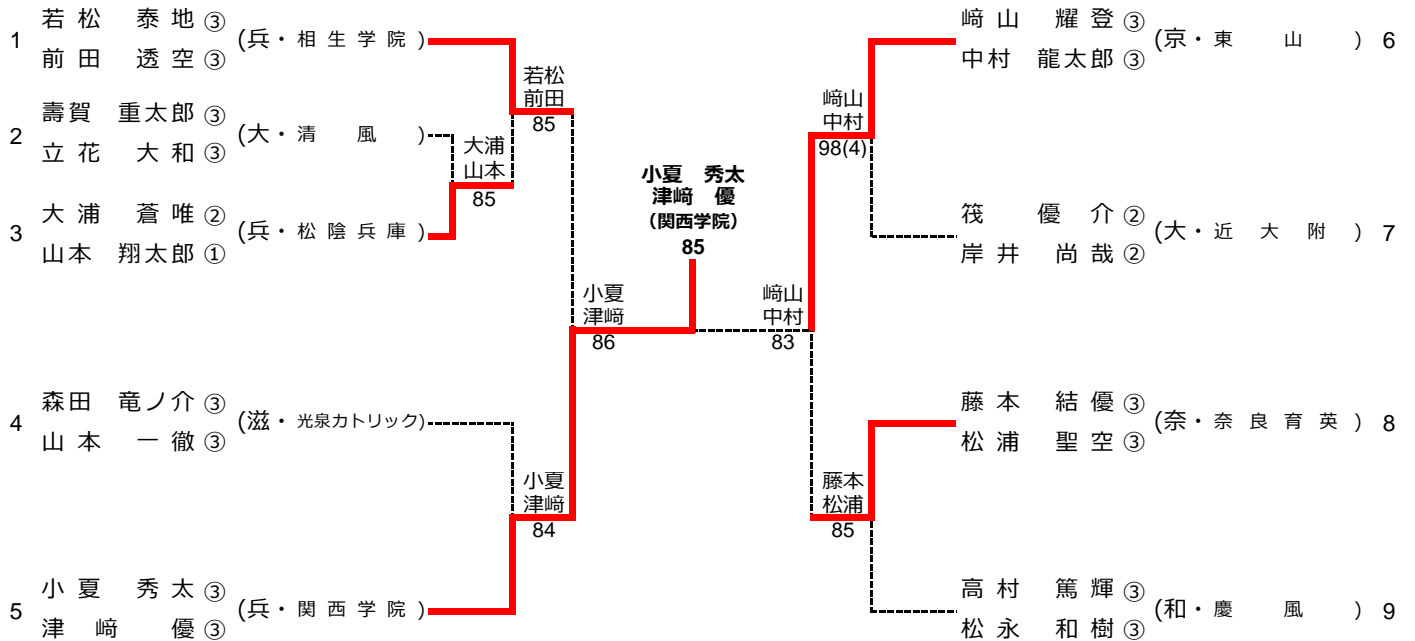

男子ダブルス

シード順位

1. 若松 泰地 (兵・相生学院)	2. 高村 篤輝 (和・慶風)
前田 透空	松永 和樹
3. 小夏 秀太 (兵・関西学院)	4. 崎山 耀登 (京・東山)
津崎 優	中村 龍太郎