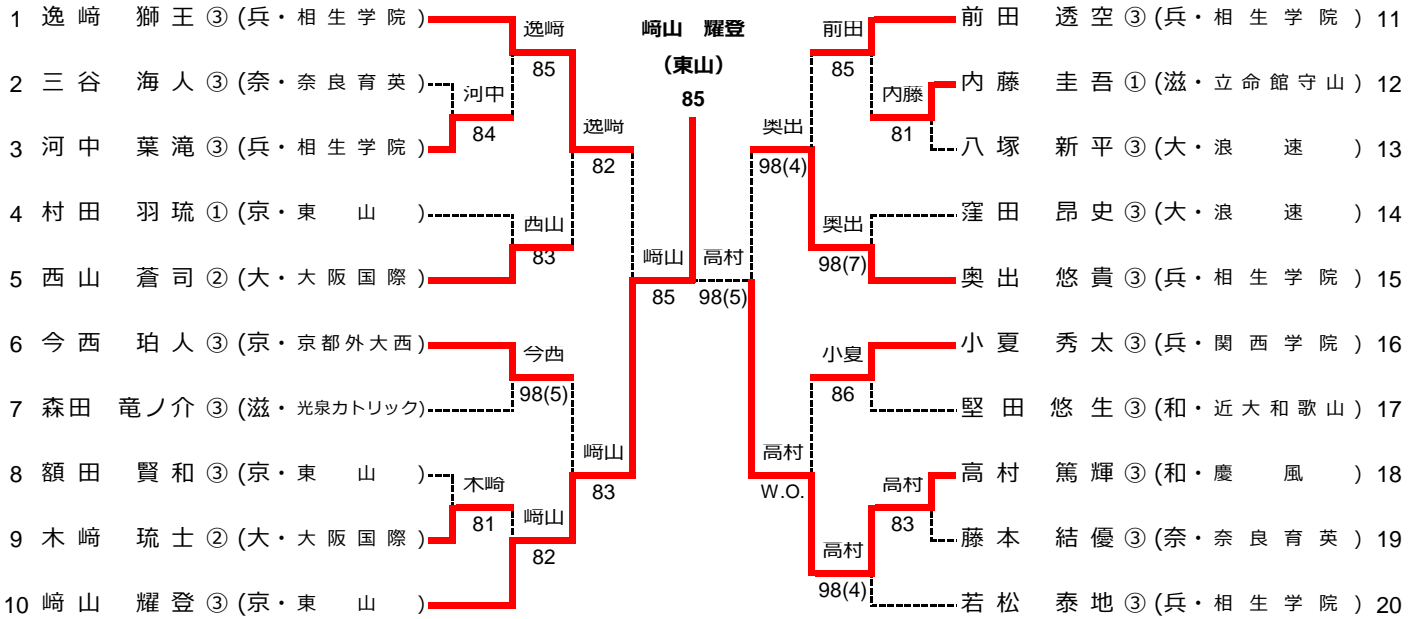

令和6年度 近畿高等学校選抜テニス大会

令和6年6月14日～15日 (長浜バイオ大学ドーム)

男子シングルス

シード順位

1. 逸崎 獅王(兵・相生学院)	2. 若松 泰地(兵・相生学院)	3. 前田 透空(兵・相生学院)	4. 崎山 耀登(京・東山)
5. 西山 蒼司(大・大阪国際)	6. 小夏 秀太(兵・関西学院)	7. 奥出 悠貴(兵・相生学院)	8. 今西 珀人(京・京都外大西)