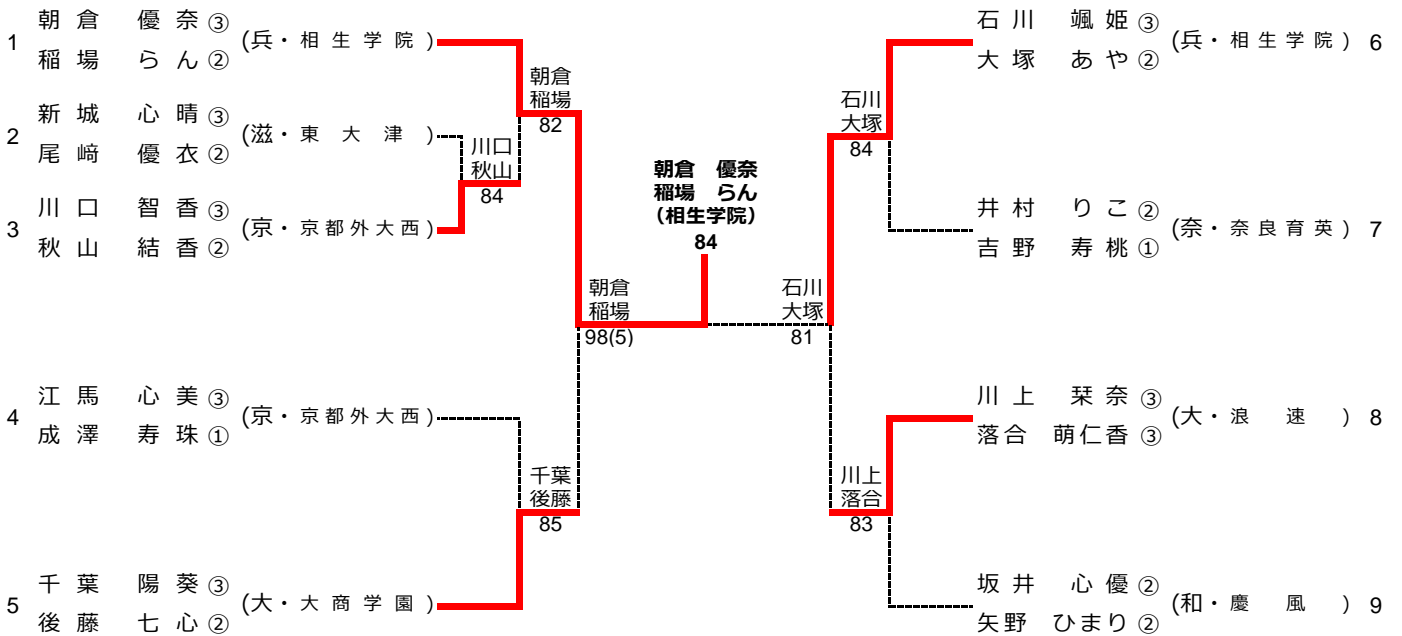

女子ダブルス

シード順位

1. 朝倉 優奈(兵・相生学院)
   稲場 らん
2. 坂井 心優(和・慶風)
   矢野 ひまり
3. 石川 颯姫(兵・相生学院)
   大塚 あや
4. 千葉 陽葵(大・大商学園)
   後藤 七心