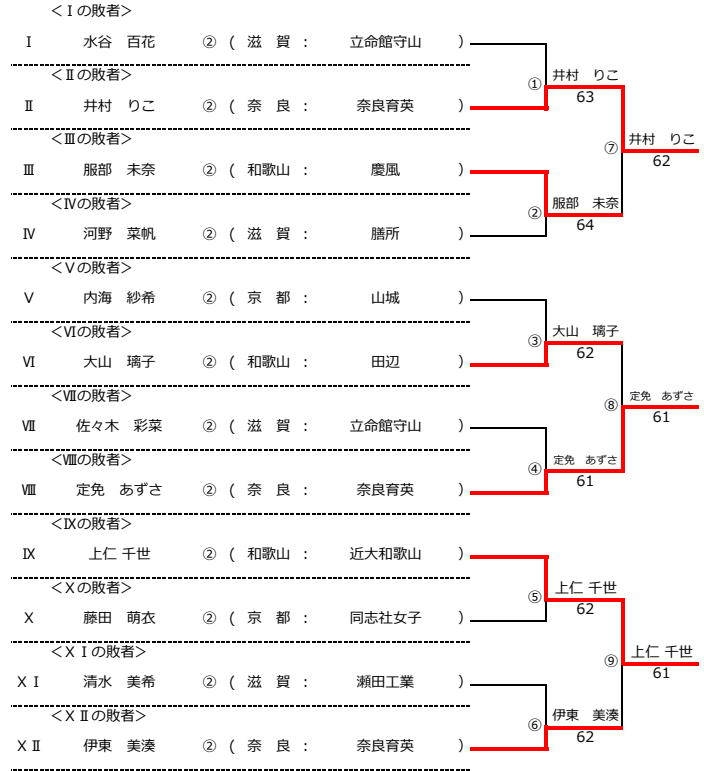

令和6年度 近畿高等学校選抜テニス大会 新人の部【女子】

令和6年6月15日 於：長浜バイオ大学ドーム（長浜ドーム）

★本戦ドロー（1セットマッチ）

★1 Rコンソレーションドロー（1セットマッチノーアドバンテージ方式）

★2 Rコンソレーションドロー（1セットマッチノーアドバンテージ方式）