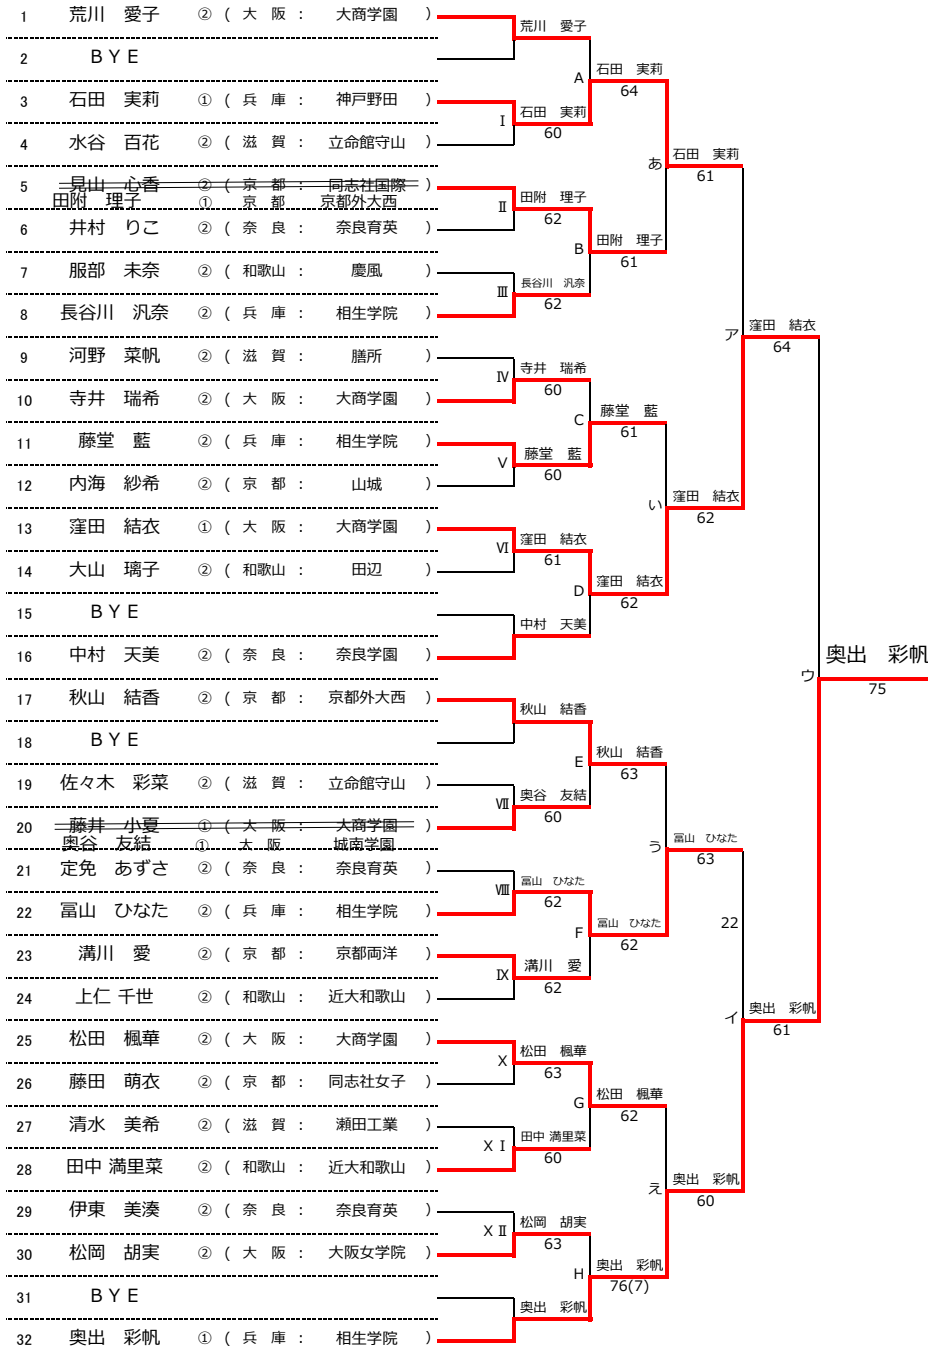

令和6年度 近畿高等学校選抜テニス大会 新人の部【女子】

令和6年6月15日 於：長浜バイオ大学ドーム（長浜ドーム）

★本戦ドロー（1セットマッチ）

★1 Rコンソレーションドロー（1セットマッチノーアドバンテージ方式）

★2 Rコンソレーションドロー（1セットマッチノーアドバンテージ方式）