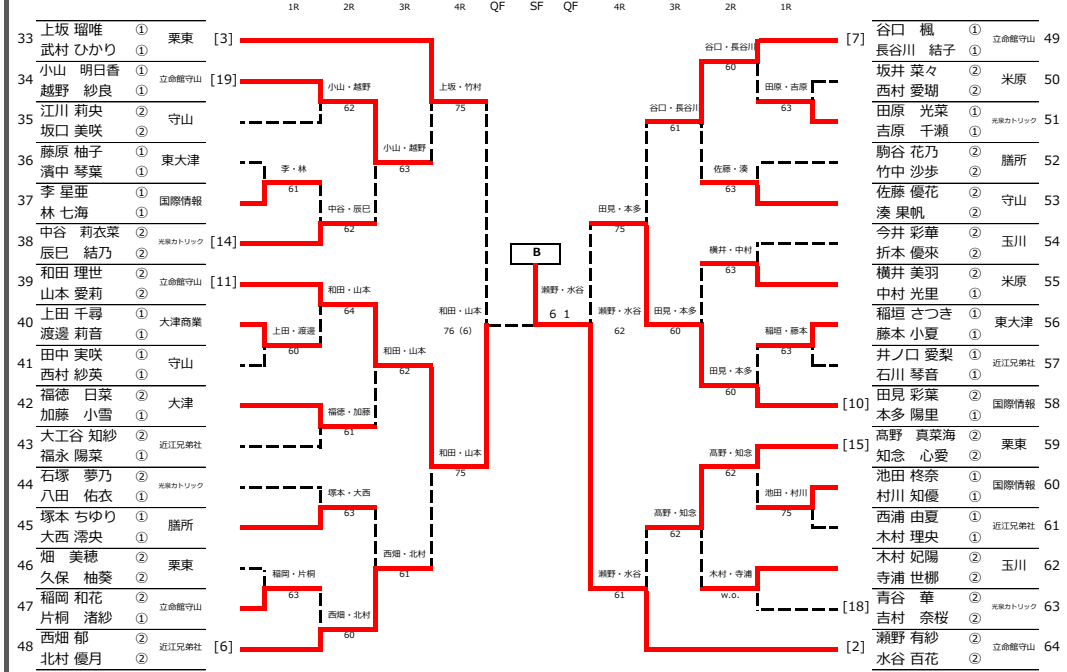

# 第77回滋賀県民スポーツ大会 高校の部 テニス競技大会

(兼 令和6年度近畿高等学校テニス大会滋賀県予選)

## 女子ダブルスA (1~32)

<b>A</b>	1	尾崎 優衣 田中 花菜	東大津
<b>B</b>	64	瀨野 有紗 水谷 百花	立命館守山
<b>1位</b>	1	尾崎 優衣 田中 花菜	東大津
<b>2位</b>	64	瀨野 有紗 水谷 百花	立命館守山
<b>3位</b>	32	河野 菜帆 赤坂 ななみ	膳所
<b>3位</b>	39	和田 理世 山本 愛莉	立命館守山
<b>5、6位</b>	16	服部 悠花 佐々木 彩葉	立命館守山
	58	田見 彩葉 本多 陽里	国際情報

## 女子ダブルスB (33~64)

**順位戦**  
\* 5、6位決定戦 (1セットマッチ・促進ルール)

33	上坂 瑠唯 武村 ひかり	東大津
58	田見 彩葉 本多 陽里	国際情報
16	服部 悠花 佐々木 彩葉	立命館守山
17	金子 璃音 山田 梨紗	国際情報

第77回滋賀県民スポーツ大会 高校の部 テニス競技大会(兼 令和6年度近畿高等学校テニス大会滋賀県予選)

参加数：64組