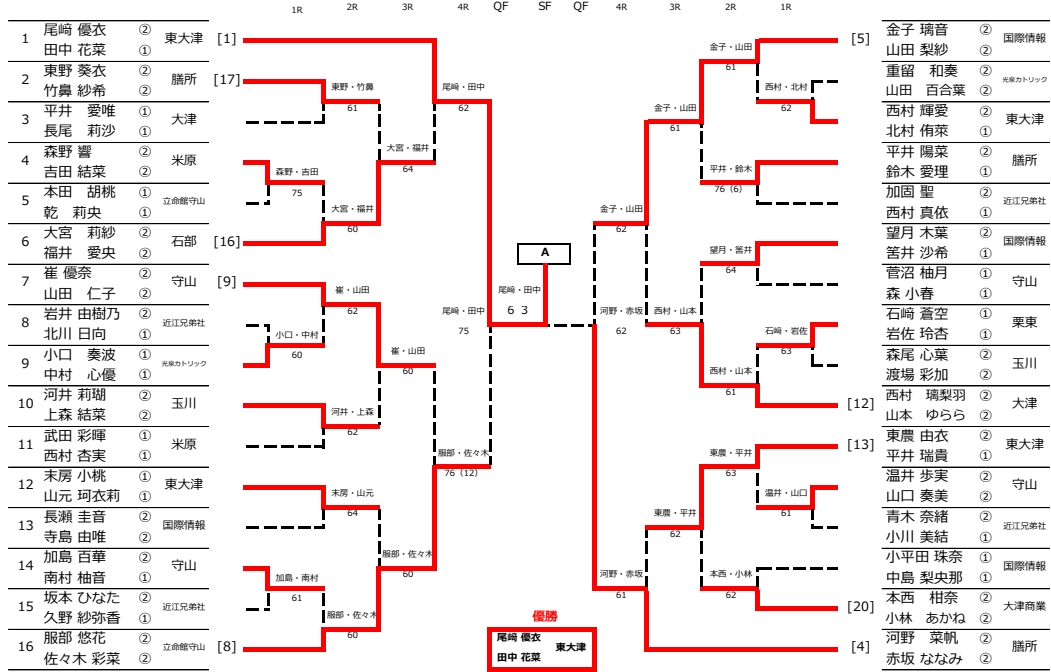

# 第77回滋賀県民スポーツ大会 高校の部 テニス競技大会

(兼 令和6年度近畿高等学校テニス大会滋賀県予選)

## 女子ダブルスA (1~32)

<b>A</b>	1	尾崎 優衣 田中 花菜	東大津
<b>B</b>	64	瀨野 有紗 水谷 百花	立命館守山
<b>1位</b>	1	尾崎 優衣 田中 花菜	東大津
<b>2位</b>	64	瀨野 有紗 水谷 百花	立命館守山
<b>3位</b>	32	河野 菜帆 赤坂 ななみ	膳所
<b>3位</b>	39	和田 理世 山本 愛莉	立命館守山
<b>5、6位</b>	16	服部 悠花 佐々木 彩葉	立命館守山
	58	田見 彩葉 本多 陽里	国際情報

## 女子ダブルスB (33~64)

**順位戦**  
\* 5、6位決定戦 (1セットマッチ・促進ルール)

33	上坂 瑠唯 武村 ひかり	東大津
58	田見 彩葉 本多 陽里	国際情報
16	服部 悠花 佐々木 彩葉	立命館守山
17	金子 璃音 山田 梨紗	国際情報

第77回滋賀県民スポーツ大会 高校の部 テニス競技大会(兼 令和6年度近畿高等学校テニス大会滋賀県予選)

参加数：64組