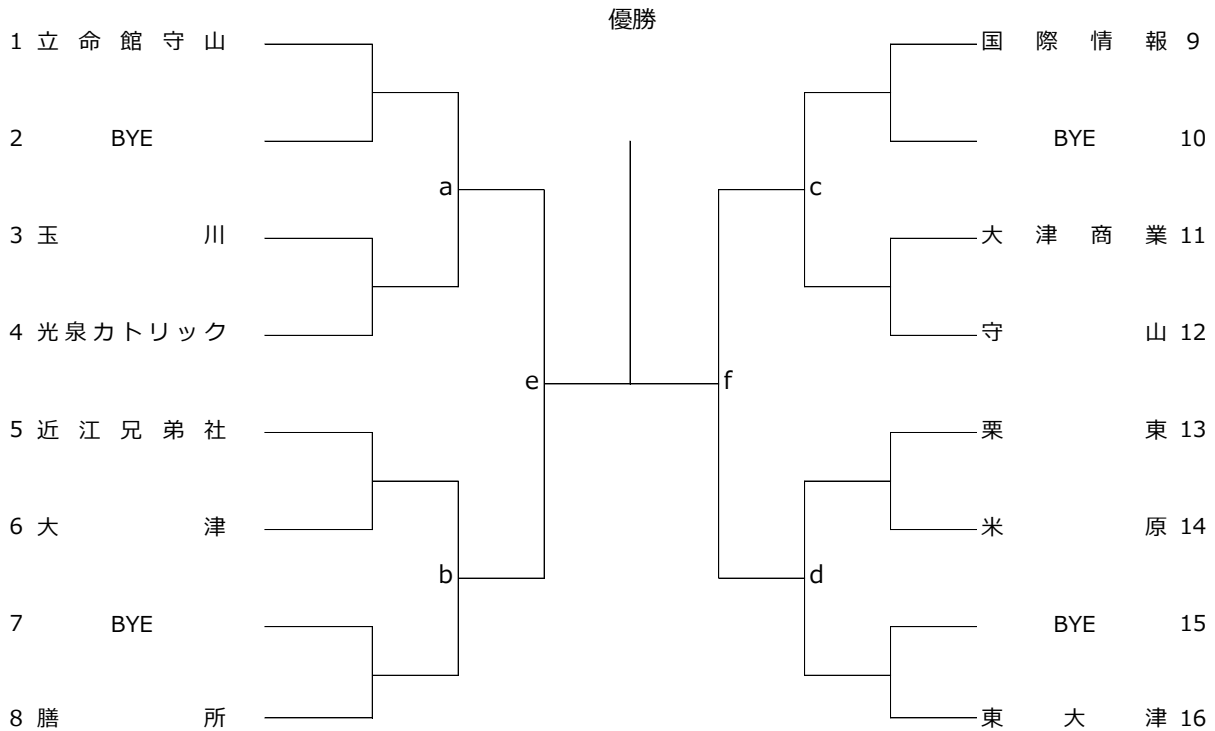

令和6年度 滋賀県高等学校秋季総合体育大会テニス競技 女子団体戦

期日:2024.10.26 会場:長浜バイオ大学ドーム

【あ: 暫定3~4位 決定戦】

【い: 暫定2~3位 決定戦】

【最終順位 決定戦】

い勝者

い敗者

あ敗者