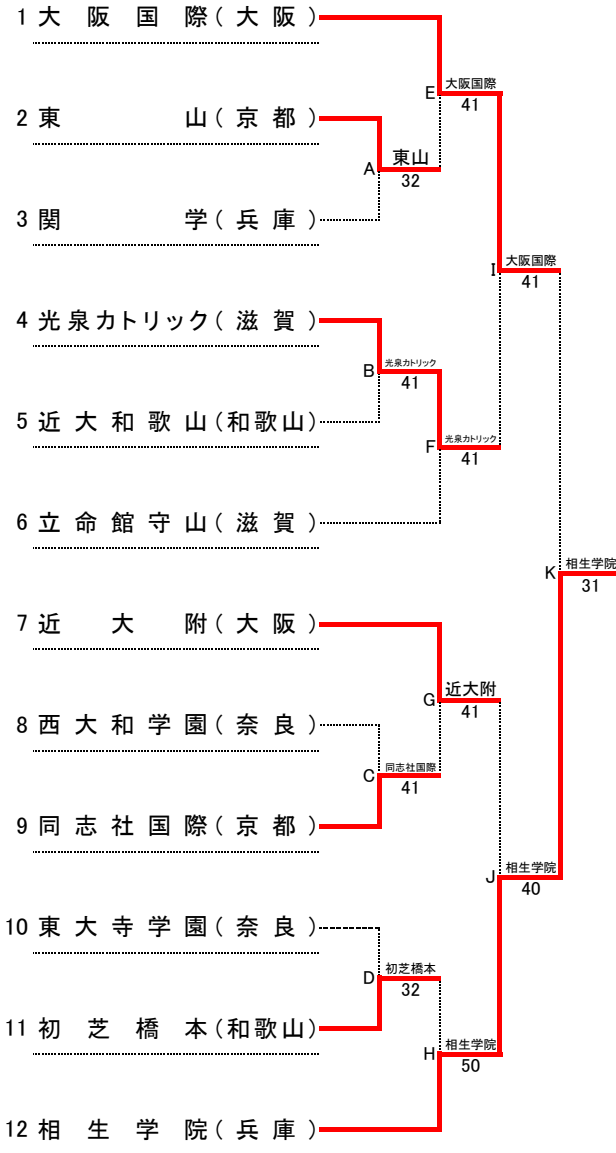

大正製薬リポビタン 第47回 全国選抜高校テニス大会近畿地区大会

令和6年11月16日(土)~17日(日)
マリンテニスパーク北村

男子本戦

順位

1位	相生学院 高等学校
2位	大阪国際 高等学校
3位	東山 高等学校
4位	関学 高等学校
5位	近大附 高等学校
6位	光泉カトリック 高等学校
7位	近大和歌山 高等学校
8位	同志社国際 高等学校
9位	立命館守山 高等学校
10位	西大和学園 高等学校
11位	初芝橋本 高等学校
12位	東大寺学園 高等学校

順位決定戦

※本戦ですすでに対戦している場合には、試合を行わず、本戦での勝者を順位決定戦の勝者とする。
また、順位決定戦の各順位決定最終戦では、天候等により大会のシード順位が優先される場合がある。

シード順位

- 1位 大阪国際(大阪)
- 2位 相生学院(兵庫)
- 3位 近大附(大阪)
- 4位 立命館守山(滋賀)

大正製薬リポビタン 第47回 全国選抜高校テニス大会近畿地区大会 男子団体 対戦記録(本戦)