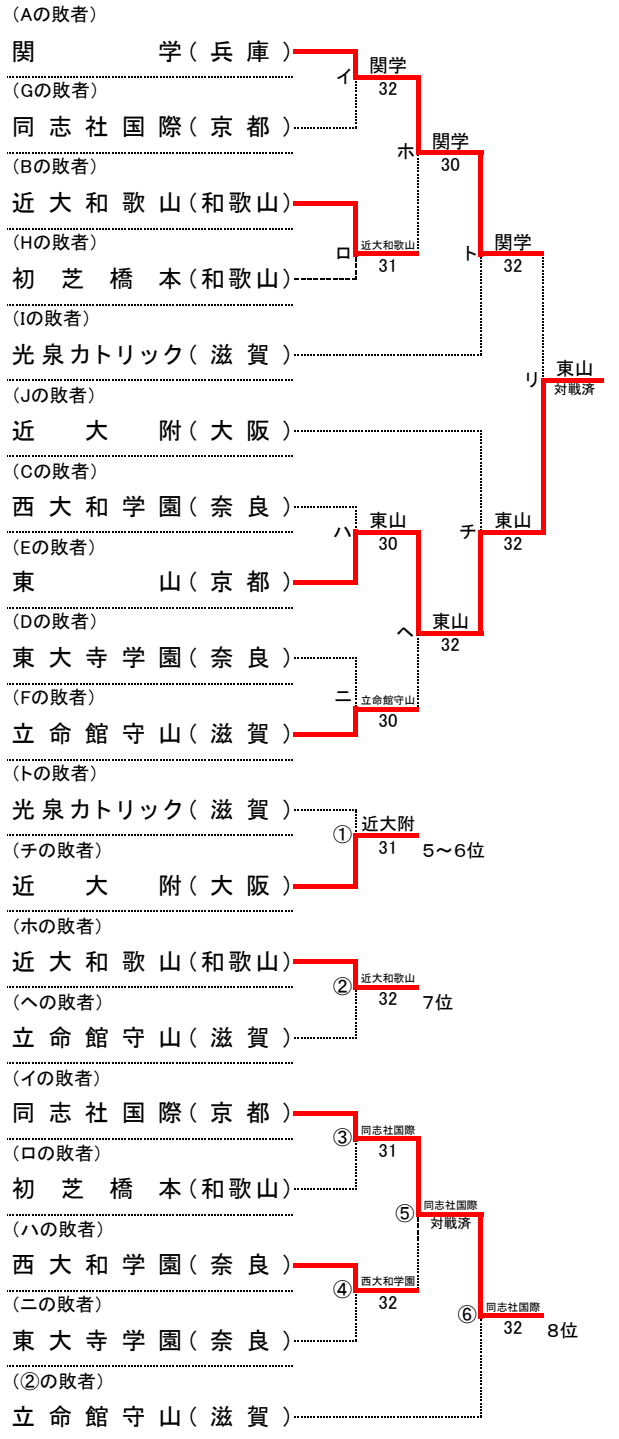

大正製薬リポビタン 第47回 全国選抜高校テニス大会近畿地区大会

令和6年11月16日(土)~17日(日)
マリンテニスパーク北村

男子本戦

順位

1位	相生学院 高等学校
2位	大阪国際 高等学校
3位	東山 高等学校
4位	関学 高等学校
5位	近大附 高等学校
6位	光泉カトリック 高等学校
7位	近大和歌山 高等学校
8位	同志社国際 高等学校
9位	立命館守山 高等学校
10位	西大和学園 高等学校
11位	初芝橋本 高等学校
12位	東大寺学園 高等学校

順位決定戦

※本戦ですすでに対戦している場合には、試合を行わず、本戦での勝者を順位決定戦の勝者とする。
また、順位決定戦の各順位決定最終戦では、天候等により大会のシード順位が優先される場合がある。

シード順位

- 1位 大阪国際(大阪)
- 2位 相生学院(兵庫)
- 3位 近大附(大阪)
- 4位 立命館守山(滋賀)

大正製薬リポビタン 第47回 全国選抜高校テニス大会近畿地区大会 男子団体 対戦記録(本戦)

11月16日(土) 第1日目

A		1 回戦	
学校名	東山	3-2	関学
S1	篠田 拳汰 ②	6-3	桑原 羽右 ①
D1	井関 勝之成 ②	6(3)-7	中井 史寿 ②
	家城 敬 ②		澤村 真作 ①
S2	村田 羽琉 ①	2-6	宮川 樹 ②
D2	西田 理人 ①	7-5	山本 瑛 ②
	前 心之助 ①		御前 湊麓 ①
S3	松岡 郁磨 ②	6-4	山本 遥斗 ②

B		1 回戦	
学校名	光泉カトリック	4-1	近大和歌山
S1	西垣 翼 ②	2-6	高原 優雅 ②
D1	松下 蓮之介 ②	6-1	坂口 瑠寿 ①
	下 春斗 ①		若林 功太 ①
S2	猿田 倅平 ②	6-1	伊藤 尊迅 ②
D2	林 颯希 ①	6-2	山門 和弥 ②
	梅木 凜音 ②		清水 航 ①
S3	竹下 恭平 ②	6-0	川上 泰史 ②