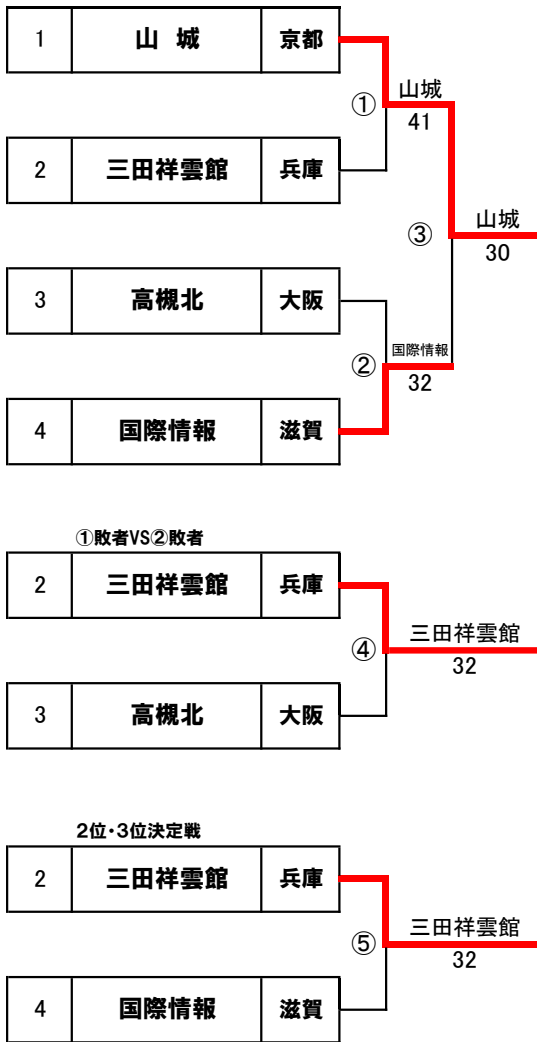

【ブロックA順位】

1位	加古川北	兵庫
2位	奈良	奈良
3位	田辺	和歌山
4位	春日丘	大阪

【女子】ブロックB

【ブロックB順位】

1位	兵庫	兵庫
2位	東大津	滋賀
3位	桜宮	大阪
4位	海南	和歌山

第22回近畿公立高等学校テニス大会

<予選ラウンド>

2025年1月5日(日)・6日(月)
和歌山県 つつじが丘テニスコート

各ブロック4校による予選ラウンド

2R③勝者を1位とする。

1R①②敗者同士が対戦し勝者が2R③敗者と対戦していなければ2位・3位決定戦を行う。

ブロックシード ブロックA/加古川北(兵庫) ブロックB/東大津(滋賀) ブロックC/山城(京都) ブロックD/箕面(大阪)

【女子】ブロックC

【ブロックC順位】

1位	山城	京都
2位	三田祥雲館	兵庫
3位	国際情報	滋賀
4位	高槻北	大阪

【女子】ブロックD