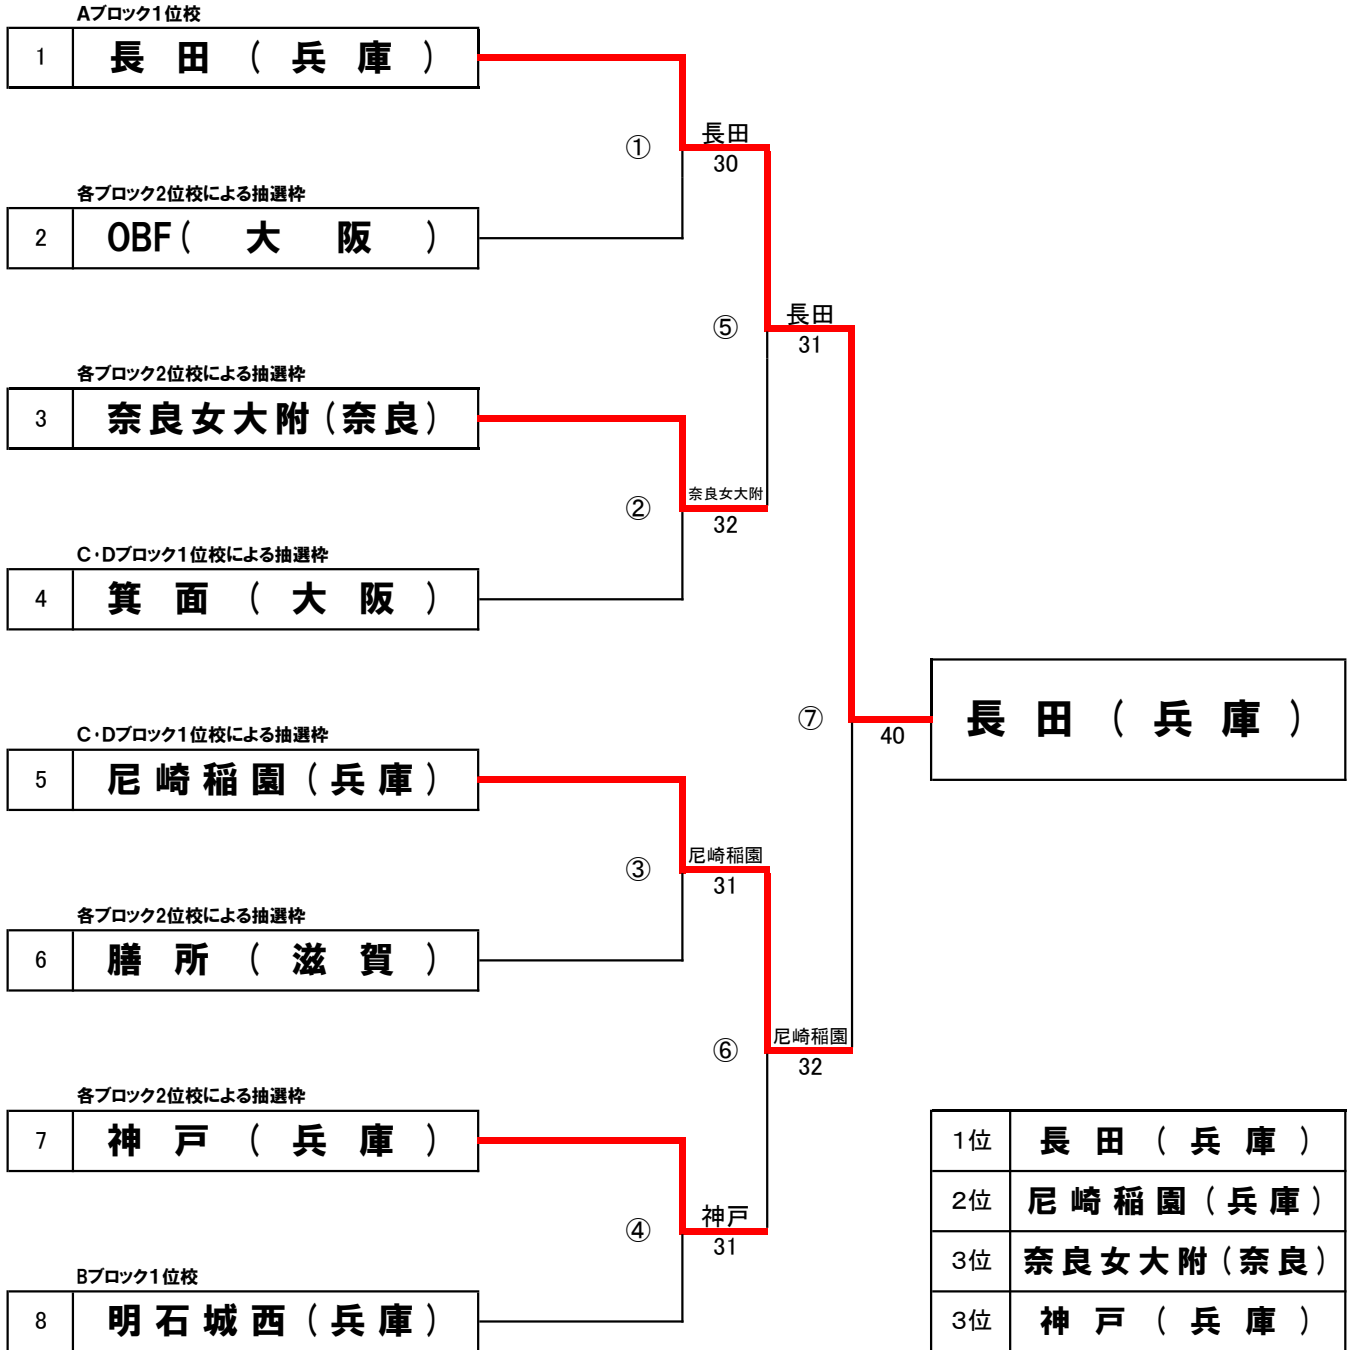

各ブロック4校による予選ラウンド

2R③勝者を1位とする。

1R①②敗者同士が対戦し勝者が2R③敗者と対戦していなければ2位・3位決定戦を行う。

ブロックシード ブロックA/長田(兵庫) ブロックB/OBF(大阪) ブロックC/奈良女大附(奈良) ブロックD/箕面(大阪)

【男子】ブロックC

【ブロックC順位】

1位	尼崎稲園	兵庫
2位	奈良女大附	奈良
3位	春日丘	大阪
4位	山城	京都

【男子】ブロックD

【ブロックD順位】

1位	箕面	大阪
2位	神戸	兵庫
3位	洛西	京都
4位	一条	奈良

第22回近畿公立高等学校テニス大会

<決勝トーナメント>

2025年1月5日(日)・6日(月)
つつじが丘テニスコート

各予選ブロック1、2位校計8校によるトーナメント

①C・Dブロック1位校による抽選(ドローNo.4、5に入ります) ②各ブロック2位校による抽選(ドローNo.2、3、6、7に入ります)

【男子】