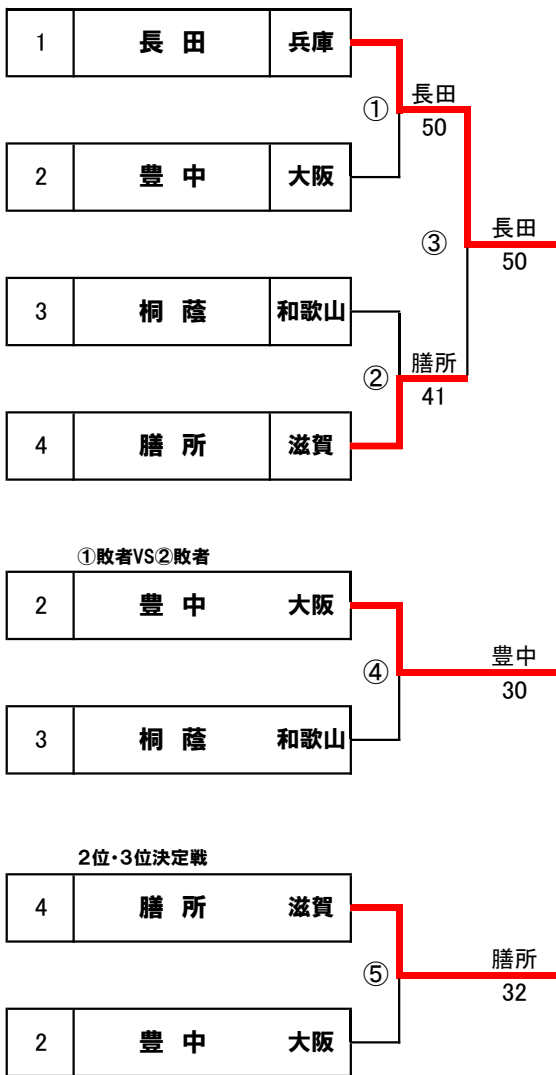

第22回近畿公立高等学校テニス大会

<予選ラウンド>

2025年1月5日(日)・6日(月)
和歌山県 つつじが丘テニスコート

各ブロック4校による予選ラウンド

2R③勝者を1位とする。

1R①②敗者同士が対戦し勝者が2R③敗者と対戦していなければ2位・3位決定戦を行う。

ブロックシード ブロックA/長田(兵庫) ブロックB/OBF(大阪) ブロックC/奈良女大附(奈良) ブロックD/箕面(大阪)

【男子】ブロックA

【ブロックA順位】

1位	長田	兵庫
2位	膳所	滋賀
3位	豊中	大阪
4位	桐蔭	和歌山

【男子】ブロックB

【ブロックB順位】

1位	明石城西	兵庫
2位	OBF	大阪
3位	東大津	滋賀
4位	星林	和歌山

第22回近畿公立高等学校テニス大会

<予選ラウンド>

2025年1月5日(日)・6日(月)
和歌山県 つつじが丘テニスコート

各ブロック4校による予選ラウンド

2R③勝者を1位とする。

1R①②敗者同士が対戦し勝者が2R③敗者と対戦していなければ2位・3位決定戦を行う。

ブロックシード ブロックA/長田(兵庫) ブロックB/OBF(大阪) ブロックC/奈良女大附(奈良) ブロックD/箕面(大阪)

【男子】ブロックC

【ブロックC順位】

1位	尼崎稲園	兵庫
2位	奈良女大附	奈良
3位	春日丘	大阪
4位	山城	京都

【男子】ブロックD