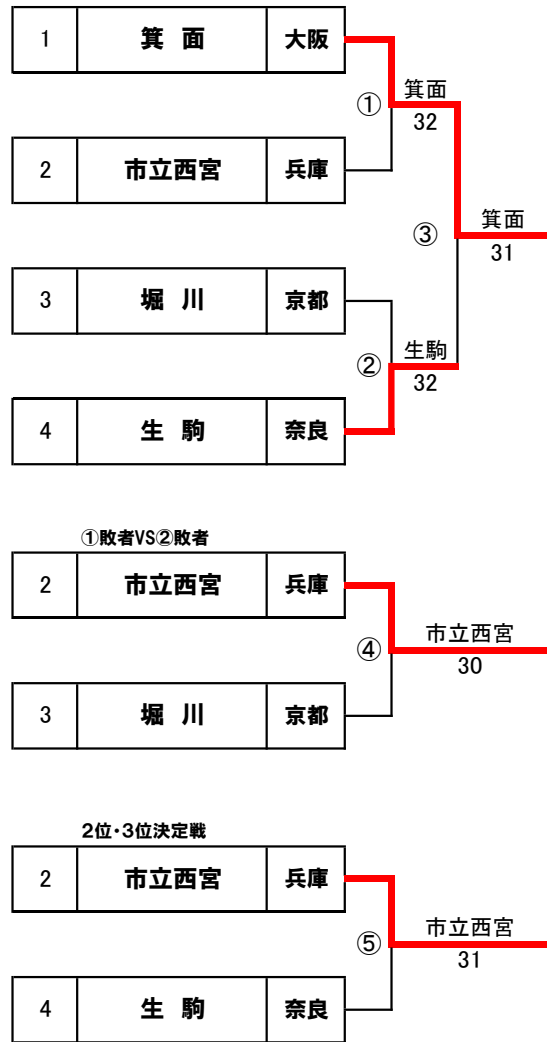

【ブロックA順位】

1位	加古川北	兵庫
2位	奈良	奈良
3位	田辺	和歌山
4位	春日丘	大阪

【女子】ブロックB

【ブロックB順位】

1位	兵庫	兵庫
2位	東大津	滋賀
3位	桜宮	大阪
4位	海南	和歌山

第22回近畿公立高等学校テニス大会

<予選ラウンド>

2025年1月5日(日)・6日(月)
和歌山県 つつじが丘テニスコート

各ブロック4校による予選ラウンド

2R③勝者を1位とする。

1R①②敗者同士が対戦し勝者が2R③敗者と対戦していなければ2位・3位決定戦を行う。

ブロックシード ブロックA/加古川北(兵庫) ブロックB/東大津(滋賀) ブロックC/山城(京都) ブロックD/箕面(大阪)

【女子】ブロックC

【ブロックC順位】

1位	山城	京都
2位	三田祥雲館	兵庫
3位	国際情報	滋賀
4位	高槻北	大阪

【女子】ブロックD

【ブロックD順位】

1位	箕面	大阪
2位	市立西宮	兵庫
3位	生駒	奈良
4位	堀川	京都

第22回近畿公立高等学校テニス大会

<決勝トーナメント>

2025年1月5日(日)・6日(月)
つつしが丘テニスコート

各予選ブロック1、2位校計8校によるトーナメント

①C・Dブロック1位校による抽選(ドローNo.4、5に入ります) ②各ブロック2位校による抽選(ドローNo.2、3、6、7に入ります)

【女子】