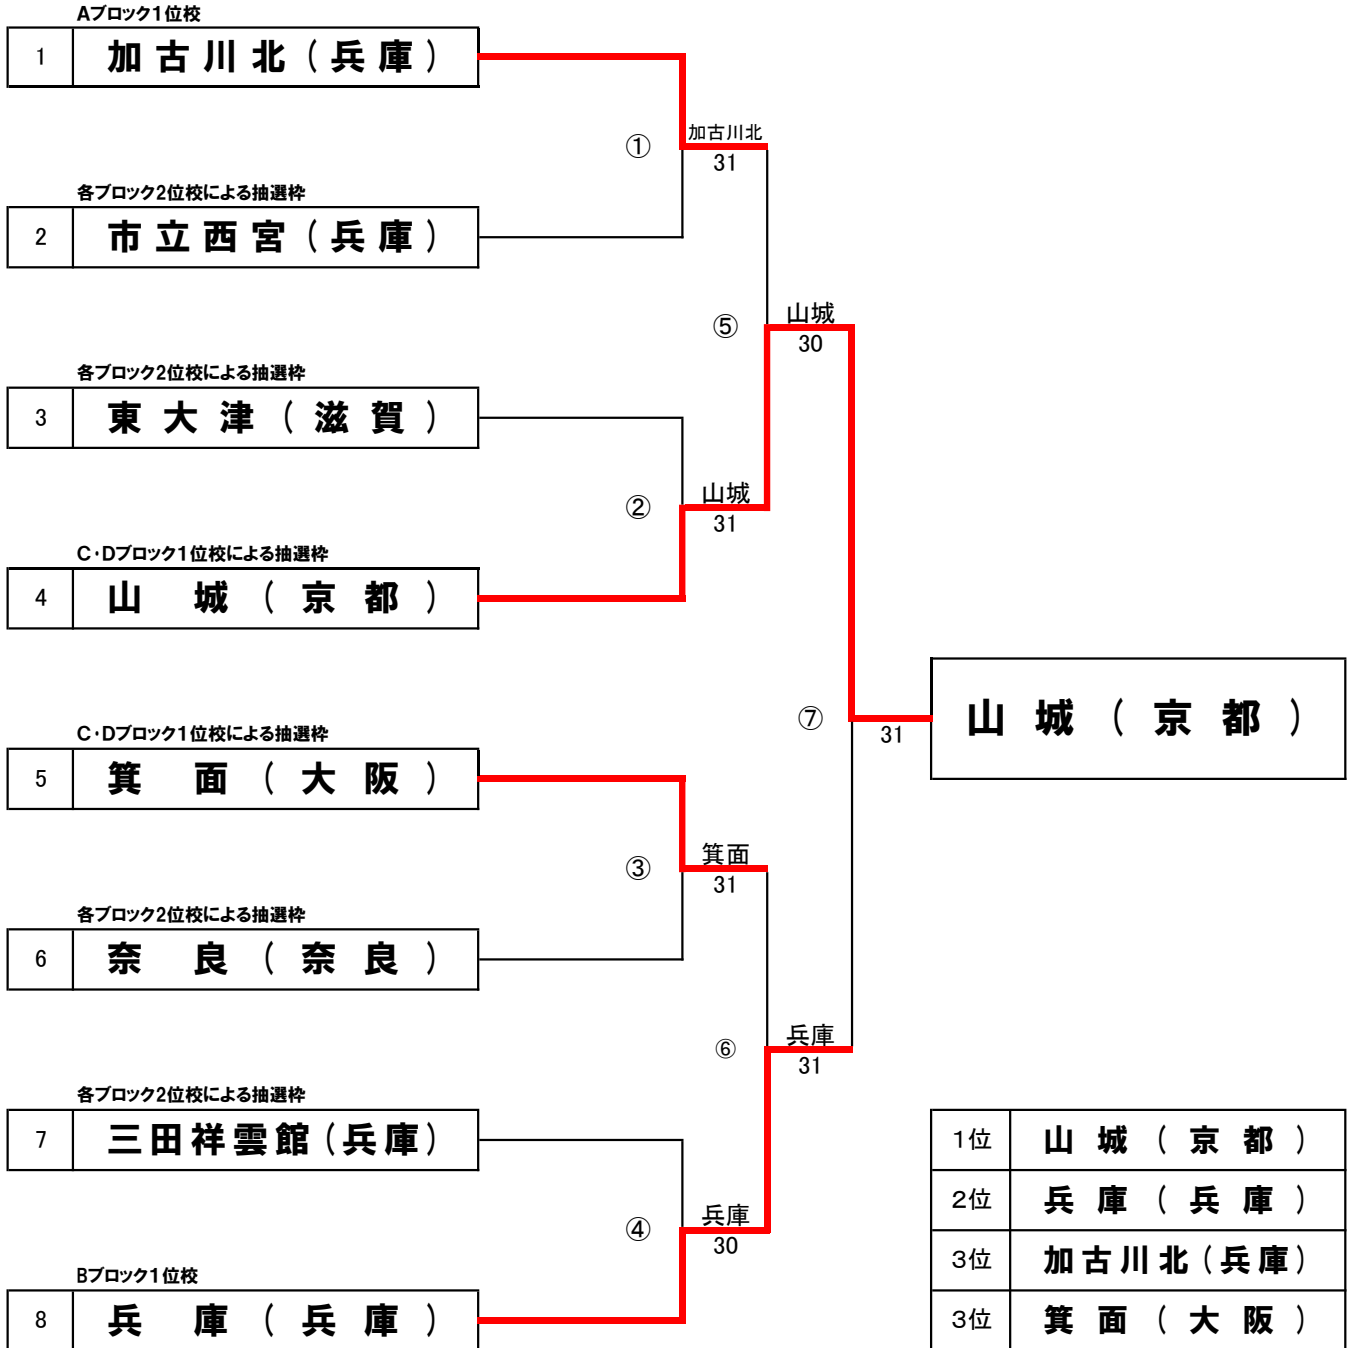

各ブロック4校による予選ラウンド

2R③勝者を1位とする。

1R①②敗者同士が対戦し勝者が2R③敗者と対戦していなければ2位・3位決定戦を行う。

ブロックシード ブロックA/加古川北(兵庫) ブロックB/東大津(滋賀) ブロックC/山城(京都) ブロックD/箕面(大阪)

【女子】ブロックC

【ブロックC順位】

1位	山城	京都
2位	三田祥雲館	兵庫
3位	国際情報	滋賀
4位	高槻北	大阪

【女子】ブロックD

【ブロックD順位】

1位	箕面	大阪
2位	市立西宮	兵庫
3位	生駒	奈良
4位	堀川	京都

第22回近畿公立高等学校テニス大会

<決勝トーナメント>

2025年1月5日(日)・6日(月)
つつしが丘テニスコート

各予選ブロック1、2位校計8校によるトーナメント

①C・Dブロック1位校による抽選(ドローNo.4、5に入ります) ②各ブロック2位校による抽選(ドローNo.2、3、6、7に入ります)

【女子】