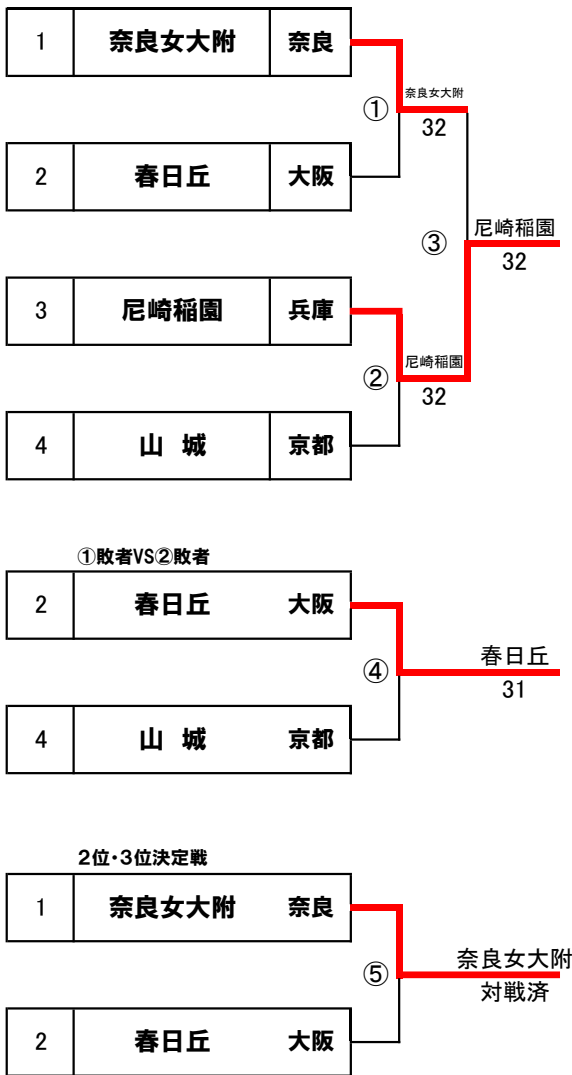

第22回近畿公立高等学校テニス大会

<予選ラウンド>

2025年1月5日(日)・6日(月)
和歌山県 つつじが丘テニスコート

各ブロック4校による予選ラウンド

2R③勝者を1位とする。

1R①②敗者同士が対戦し勝者が2R③敗者と対戦していなければ2位・3位決定戦を行う。

ブロックシード ブロックA/長田(兵庫) ブロックB/OBF(大阪) ブロックC/奈良女大附(奈良) ブロックD/箕面(大阪)

【男子】ブロックA

【ブロックA順位】

1位	長田	兵庫
2位	膳所	滋賀
3位	豊中	大阪
4位	桐蔭	和歌山

【男子】ブロックB

【ブロックB順位】

1位	明石城西	兵庫
2位	OBF	大阪
3位	東大津	滋賀
4位	星林	和歌山

第22回近畿公立高等学校テニス大会

<予選ラウンド>

2025年1月5日(日)・6日(月)
和歌山県 つつじが丘テニスコート

各ブロック4校による予選ラウンド

2R③勝者を1位とする。

1R①②敗者同士が対戦し勝者が2R③敗者と対戦していなければ2位・3位決定戦を行う。

ブロックシード ブロックA/長田(兵庫) ブロックB/OBF(大阪) ブロックC/奈良女大附(奈良) ブロックD/箕面(大阪)

【男子】ブロックC

【ブロックC順位】

1位	尼崎稲園	兵庫
2位	奈良女大附	奈良
3位	春日丘	大阪
4位	山城	京都

【男子】ブロックD

【ブロックD順位】

1位	箕面	大阪
2位	神戸	兵庫
3位	洛西	京都
4位	一条	奈良

第22回近畿公立高等学校テニス大会

<決勝トーナメント>

2025年1月5日(日)・6日(月)
つつじが丘テニスコート

各予選ブロック1、2位校計8校によるトーナメント

①C・Dブロック1位校による抽選(ドローNo.4、5に入ります) ②各ブロック2位校による抽選(ドローNo.2、3、6、7に入ります)

【男子】