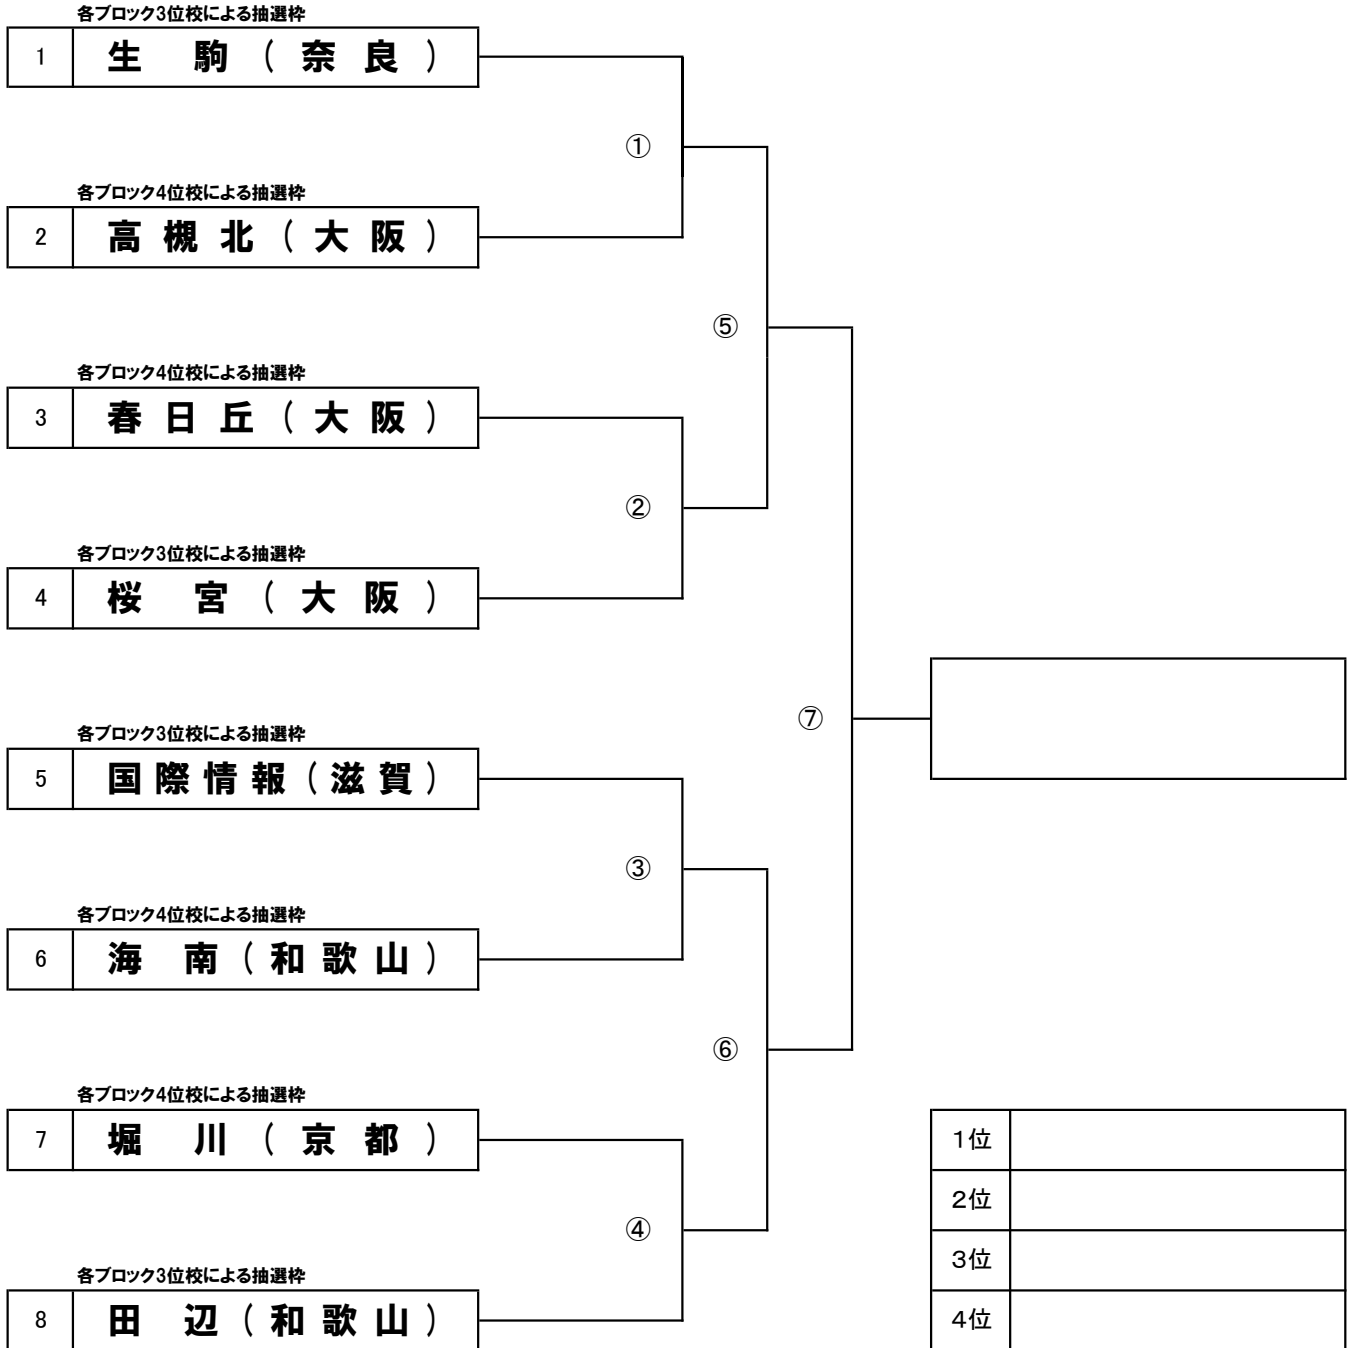

3位決定戦 ※雨天中止

第22回近畿公立高等学校テニス大会 <3位・4位トーナメント>

2025年1月5日(日)・6日(月)
つつじが丘テニスコート

各予選ブロック3、4位校計8校によるトーナメント

①各ブロック3位校による抽選(ドローNo.1、4、5、8に入ります) ②各ブロック4位校による抽選(ドローNo.2、3、6、7に入ります)

【女子】 ※雨天中止

女子リーグ戦 結果詳細

ブロックA ① (1R)