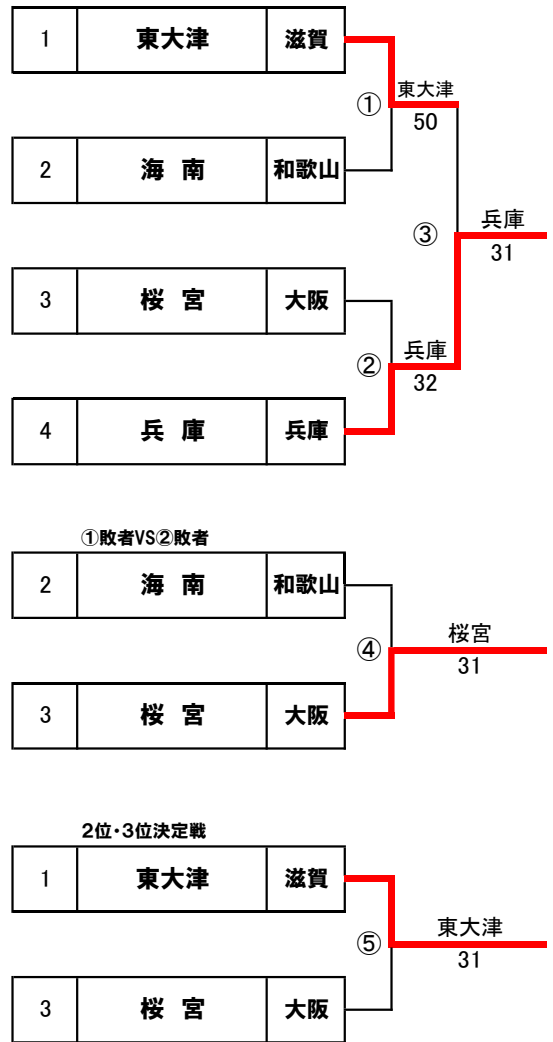

第22回近畿公立高等学校テニス大会

<予選ラウンド>

2025年1月5日(日)・6日(月)
和歌山県 つつじが丘テニスコート

各ブロック4校による予選ラウンド

2R③勝者を1位とする。

1R①②敗者同士が対戦し勝者が2R③敗者と対戦していなければ2位・3位決定戦を行う。

ブロックシード ブロックA/加古川北(兵庫) ブロックB/東大津(滋賀) ブロックC/山城(京都) ブロックD/箕面(大阪)

【女子】ブロックA

【ブロックA順位】

1位	加古川北	兵庫
2位	奈良	奈良
3位	田辺	和歌山
4位	春日丘	大阪

【女子】ブロックB

【ブロックB順位】

1位	兵庫	兵庫
2位	東大津	滋賀
3位	桜宮	大阪
4位	海南	和歌山

第22回近畿公立高等学校テニス大会

<予選ラウンド>

2025年1月5日(日)・6日(月)
和歌山県 つつじが丘テニスコート