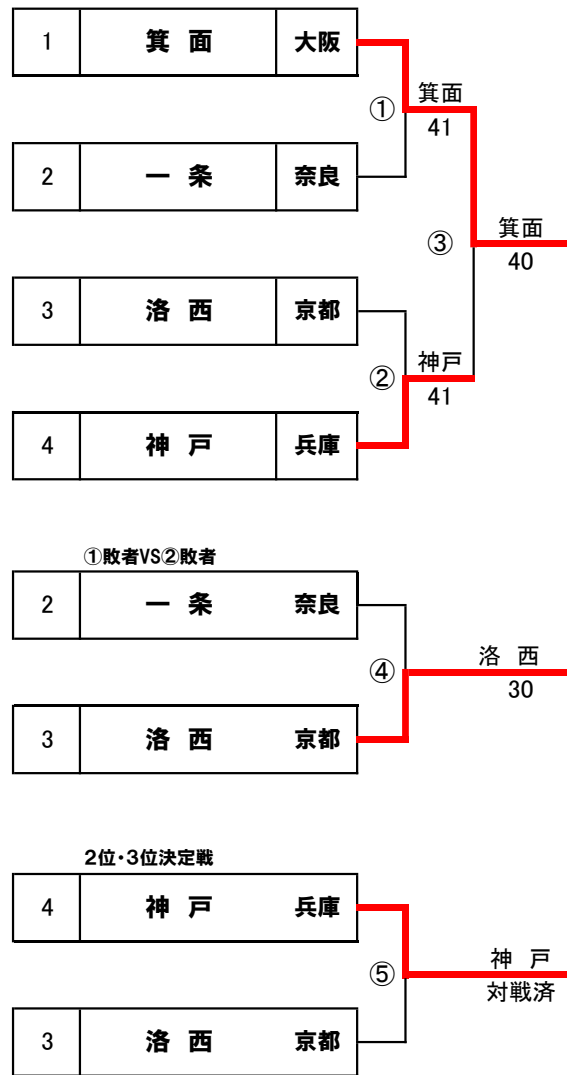

第22回近畿公立高等学校テニス大会

<予選ラウンド>

2025年1月5日(日)・6日(月)
和歌山県 つつじが丘テニスコート

各ブロック4校による予選ラウンド

2R③勝者を1位とする。

1R①②敗者同士が対戦し勝者が2R③敗者と対戦していなければ2位・3位決定戦を行う。

ブロックシード ブロックA/長田(兵庫) ブロックB/OBF(大阪) ブロックC/奈良女大附(奈良) ブロックD/箕面(大阪)

【男子】ブロックA

【ブロックA順位】

1位	長田	兵庫
2位	膳所	滋賀
3位	豊中	大阪
4位	桐蔭	和歌山

【男子】ブロックB

【ブロックB順位】

1位	明石城西	兵庫
2位	OBF	大阪
3位	東大津	滋賀
4位	星林	和歌山

第22回近畿公立高等学校テニス大会

<予選ラウンド>

2025年1月5日(日)・6日(月)
和歌山県 つつじが丘テニスコート

各ブロック4校による予選ラウンド

2R③勝者を1位とする。

1R①②敗者同士が対戦し勝者が2R③敗者と対戦していなければ2位・3位決定戦を行う。

ブロックシード ブロックA/長田(兵庫) ブロックB/OBF(大阪) ブロックC/奈良女大附(奈良) ブロックD/箕面(大阪)

【男子】ブロックC

【ブロックC順位】

1位	尼崎稲園	兵庫
2位	奈良女大附	奈良
3位	春日丘	大阪
4位	山城	京都

【男子】ブロックD

【ブロックD順位】

1位	箕面	大阪
2位	神戸	兵庫
3位	洛西	京都
4位	一条	奈良

第22回近畿公立高等学校テニス大会

<決勝トーナメント>

2025年1月5日(日)・6日(月)
つつじが丘テニスコート

各予選ブロック1、2位校計8校によるトーナメント

①C・Dブロック1位校による抽選(ドローNo.4、5に入ります) ②各ブロック2位校による抽選(ドローNo.2、3、6、7に入ります)

【男子】