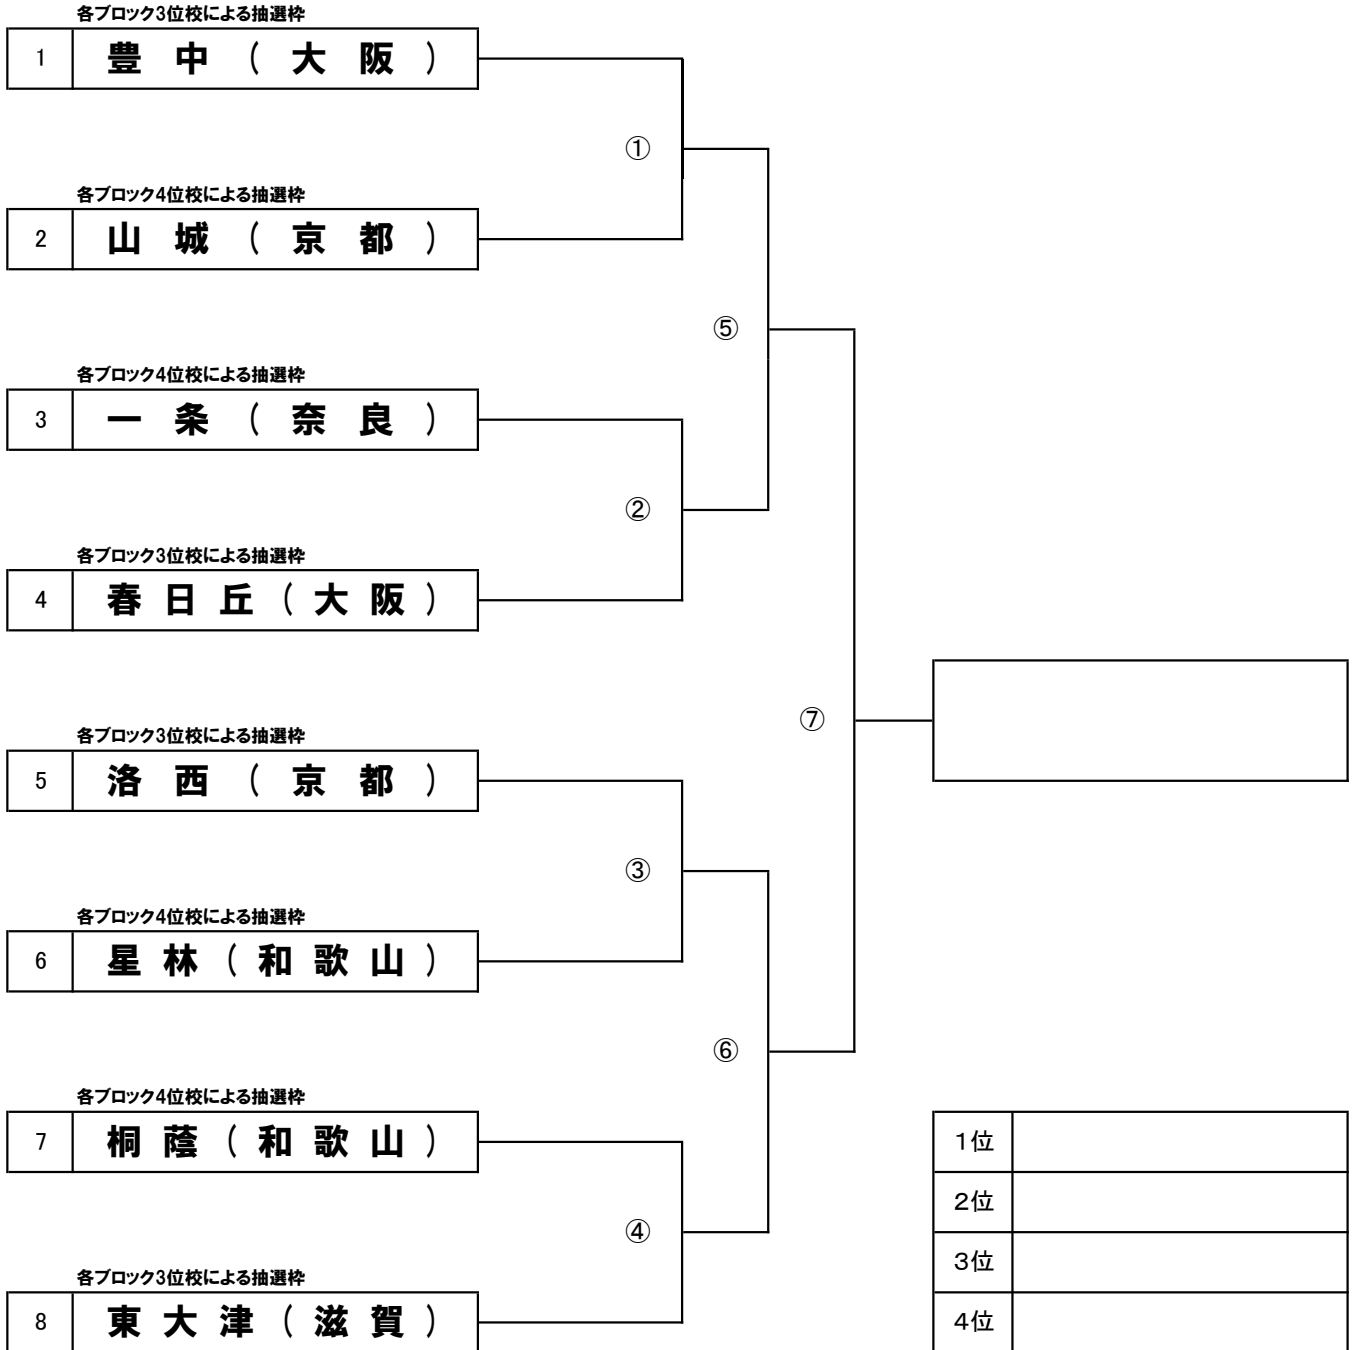

3位決定戦 ※雨天中止

第22回近畿公立高等学校テニス大会 <3位・4位トーナメント>

2025年1月5日(日)・6日(月)
つつじが丘テニスコート

各予選ブロック3、4位校計8校によるトーナメント

①各ブロック3位校による抽選(ドローNo.1、4、5、8に入ります) ②各ブロック4位校による抽選(ドローNo.2、3、6、7に入ります)

【男子】 ※雨天中止

男子リーグ戦 結果詳細

ブロックA ① (1R)