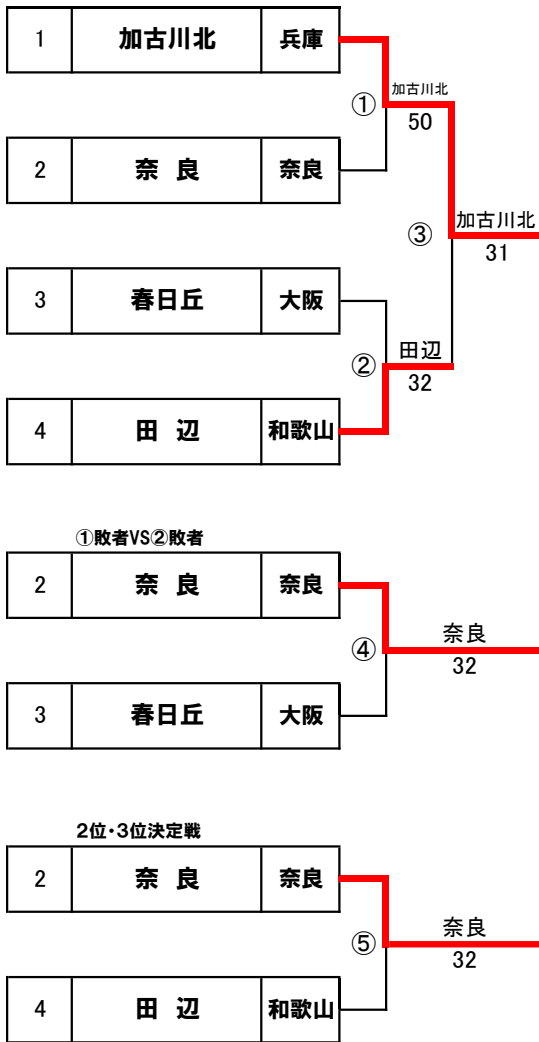

第22回近畿公立高等学校テニス大会

<予選ラウンド>

2025年1月5日(日)・6日(月)
和歌山県 つつじが丘テニスコート

各ブロック4校による予選ラウンド

2R③勝者を1位とする。

1R①②敗者同士が対戦し勝者が2R③敗者と対戦していなければ2位・3位決定戦を行う。

ブロックシード ブロックA/加古川北(兵庫) ブロックB/東大津(滋賀) ブロックC/山城(京都) ブロックD/箕面(大阪)

【女子】ブロックA

【ブロックA順位】

1位	加古川北	兵庫
2位	奈良	奈良
3位	田辺	和歌山
4位	春日丘	大阪

【女子】ブロックB

【ブロックB順位】

1位	兵庫	兵庫
2位	東大津	滋賀
3位	桜宮	大阪
4位	海南	和歌山

第22回近畿公立高等学校テニス大会

<予選ラウンド>

2025年1月5日(日)・6日(月)
和歌山県 つつじが丘テニスコート