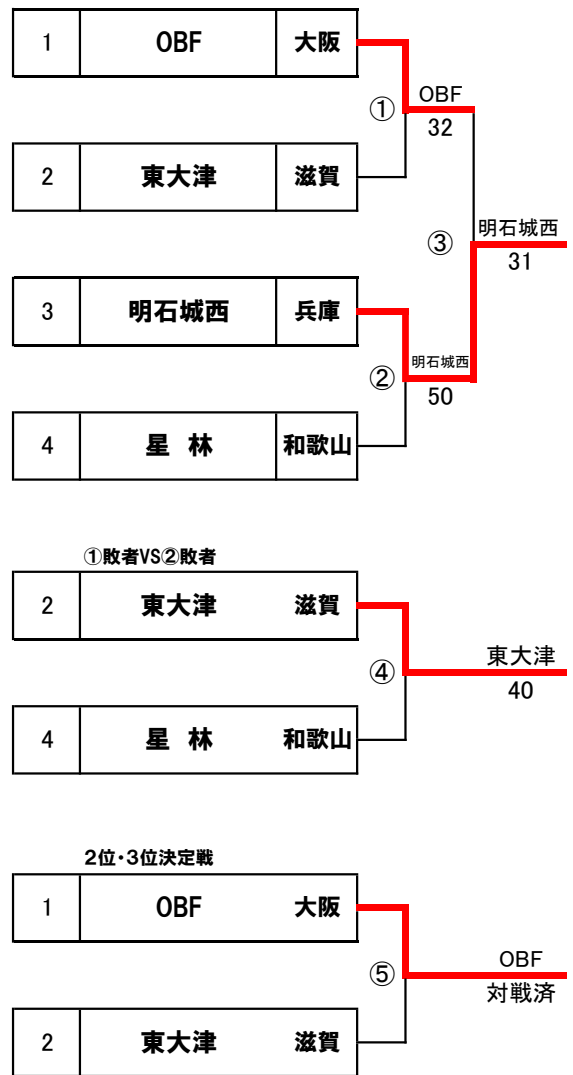

第22回近畿公立高等学校テニス大会

<予選ラウンド>

2025年1月5日(日)・6日(月)
和歌山県 つつじが丘テニスコート

各ブロック4校による予選ラウンド

2R③勝者を1位とする。

1R①②敗者同士が対戦し勝者が2R③敗者と対戦していなければ2位・3位決定戦を行う。

ブロックシード ブロックA/長田(兵庫) ブロックB/OBF(大阪) ブロックC/奈良女大附(奈良) ブロックD/箕面(大阪)

【男子】ブロックA

【ブロックA順位】

1位	長田	兵庫
2位	膳所	滋賀
3位	豊中	大阪
4位	桐蔭	和歌山

【男子】ブロックB

【ブロックB順位】

1位	明石城西	兵庫
2位	OBF	大阪
3位	東大津	滋賀
4位	星林	和歌山

第22回近畿公立高等学校テニス大会

<予選ラウンド>

2025年1月5日(日)・6日(月)
和歌山県 つつじが丘テニスコート

各ブロック4校による予選ラウンド

2R③勝者を1位とする。

1R①②敗者同士が対戦し勝者が2R③敗者と対戦していなければ2位・3位決定戦を行う。

ブロックシード ブロックA/長田(兵庫) ブロックB/OBF(大阪) ブロックC/奈良女大附(奈良) ブロックD/箕面(大阪)

【男子】ブロックC

【ブロックC順位】

1位	尼崎稲園	兵庫
2位	奈良女大附	奈良
3位	春日丘	大阪
4位	山城	京都

【男子】ブロックD