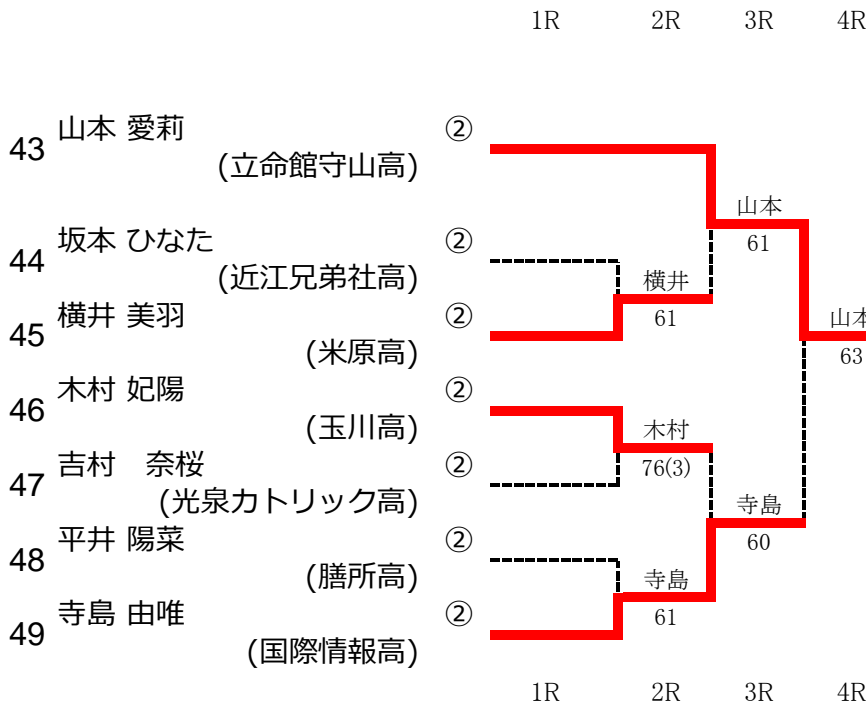

7

43 山本 愛莉 立命館守山高

8