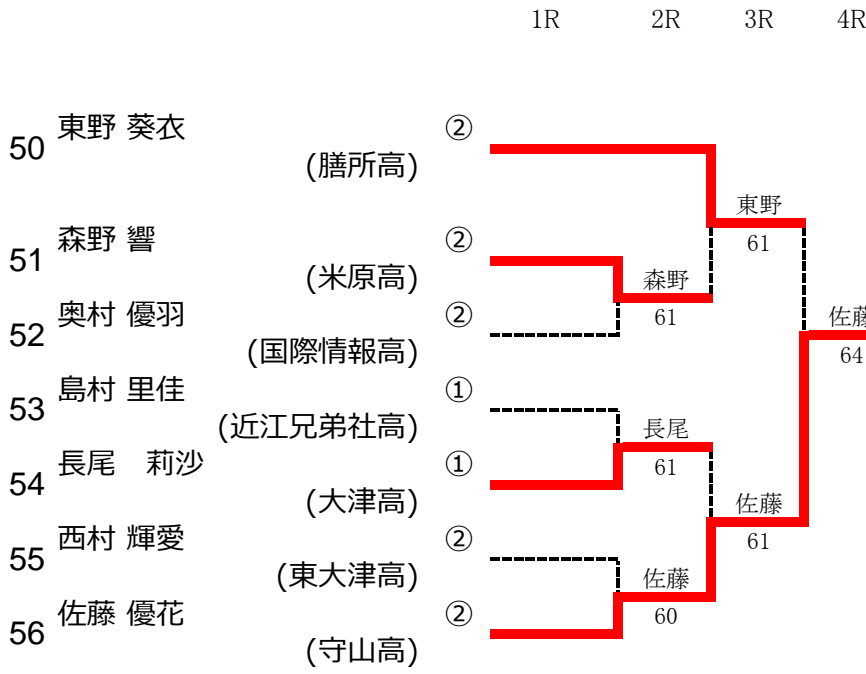

7

43 山本 愛莉 立命館守山高

8

56 佐藤 優花 守山高