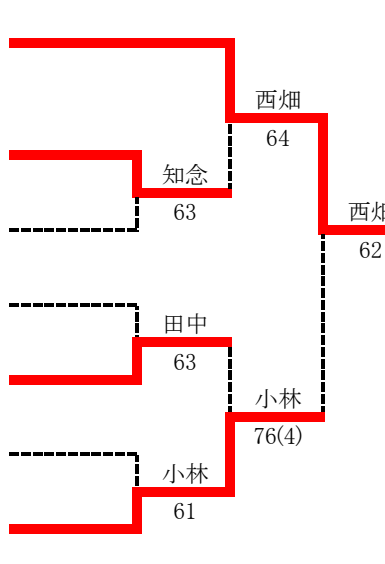

1R 2R 3R 4R

1

- 1 金子 璃音 (国際情報高) ②
- 2 井ノ口 愛梨 (近江兄弟社高) ①
- 3 武田 彩暉 (米原高) ①
- 4 石塚 夢乃 (光泉カトリック高) ②
- 5 濱中 琴葉 (東大津高) ①
- 6 上森 結菜 (玉川高) ②
- 7 井上 愛結 (立命館守山高) ②

ドロー番号
1 金子 璃音 国際情報高

1R 2R 3R 4R

2

- 8 西畑 郁 (近江兄弟社高) ②
- 9 知念 心愛 (栗東高) ②
- 10 小倉 早織 (膳所高) ①
- 11 八田 佑衣 (光泉カトリック高) ①
- 12 田中 実咲 (守山高) ①
- 13 中島 梨央那 (国際情報高) ①
- 14 小林 あかね (大津商業高) ②

ドロー番号
8 西畑 郁 近江兄弟社高

1R 2R 3R 4R

3

- 15 平井 瑞貴 (東大津高) ①
- 16 中村 心優 (光泉カトリック高) ①
- 17 望月 木葉 (国際情報高) ②
- 18 山本 ゆらら (大津高) ②
- 19 本田 胡桃 (立命館守山高) ①
- 20 小川 美結 (近江兄弟社高) ①
- 21 湊 果帆 (守山高) ②

ドロー番号
15 平井 瑞貴 東大津高

4

	1R	2R	3R	4R	
22 小山 明日香 (立命館守山高)	①		小山		ドロー番号 22 小山 明日香 立命館守山高
23 福永 陽菜 (近江兄弟社高)	①	福永	60		
24 駒谷 花乃 (膳所高)	②	62		小山	
25 藤本 小夏 (東大津高)	①	藤本			
26 今井 彩華 (玉川高)	②	60			
27 森 小春 (守山高)	①		李		
28 李 星亜 (国際情報高)	①	李	61		
		60		63	

5

	1R	2R	3R	4R	
29 長瀬 圭音 (国際情報高)	②		長瀬		ドロー番号 35 谷口 楓 立命館守山高
30 吉田 結菜 (米原高)	②		61		
31 坂口 美咲 (守山高)	②	坂口		谷口	
32 河井 莉瑚 (玉川高)	②	河井			
33 渡邊 莉音 (大津商業高)	①	61		谷口	
34 加固 聖 (近江兄弟社高)	②		谷口	60	
35 谷口 楓 (立命館守山高)	①	谷口		64	
		60			