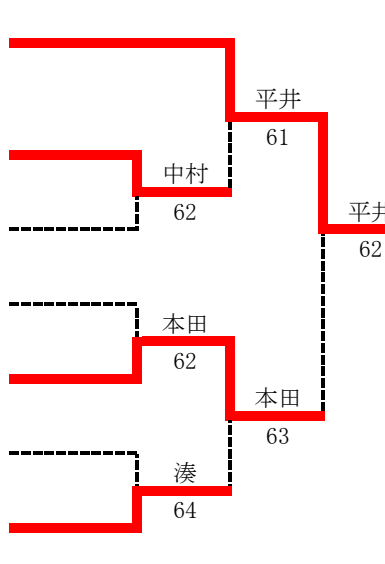

1R 2R 3R 4R

1

- 1 金子 璃音 (国際情報高) ②
- 2 井ノ口 愛梨 (近江兄弟社高) ①
- 3 武田 彩暉 (米原高) ①
- 4 石塚 夢乃 (光泉カトリック高) ②
- 5 濱中 琴葉 (東大津高) ①
- 6 上森 結菜 (玉川高) ②
- 7 井上 愛結 (立命館守山高) ②

ドロー番号
1 金子 璃音 国際情報高

1R 2R 3R 4R

2

- 8 西畑 郁 (近江兄弟社高) ②
- 9 知念 心愛 (栗東高) ②
- 10 小倉 早織 (膳所高) ①
- 11 八田 佑衣 (光泉カトリック高) ①
- 12 田中 実咲 (守山高) ①
- 13 中島 梨央那 (国際情報高) ①
- 14 小林 あかね (大津商業高) ②

ドロー番号
8 西畑 郁 近江兄弟社高

1R 2R 3R 4R

3

- 15 平井 瑞貴 (東大津高) ①
- 16 中村 心優 (光泉カトリック高) ①
- 17 望月 木葉 (国際情報高) ②
- 18 山本 ゆらら (大津高) ②
- 19 本田 胡桃 (立命館守山高) ①
- 20 小川 美結 (近江兄弟社高) ①
- 21 湊 果帆 (守山高) ②

ドロー番号
15 平井 瑞貴 東大津高

4

	1R	2R	3R	4R	
22 小山 明日香 (立命館守山高)	①		小山		ドロー番号 22 小山 明日香 立命館守山高
23 福永 陽菜 (近江兄弟社高)	①	福永	60		
24 駒谷 花乃 (膳所高)	②	62		小山	
25 藤本 小夏 (東大津高)	①	藤本			
26 今井 彩華 (玉川高)	②	60			
27 森 小春 (守山高)	①		李		
28 李 星亜 (国際情報高)	①	李	61		
		60		63	

5

	1R	2R	3R	4R	
29 長瀬 圭音 (国際情報高)	②		長瀬		ドロー番号 35 谷口 楓 立命館守山高
30 吉田 結菜 (米原高)	②		61		
31 坂口 美咲 (守山高)	②	坂口		谷口	
32 河井 莉瑚 (玉川高)	②	河井			
33 渡邊 莉音 (大津商業高)	①	61		谷口	
34 加固 聖 (近江兄弟社高)	②		谷口	60	
35 谷口 楓 (立命館守山高)	①	谷口		64	
		60			