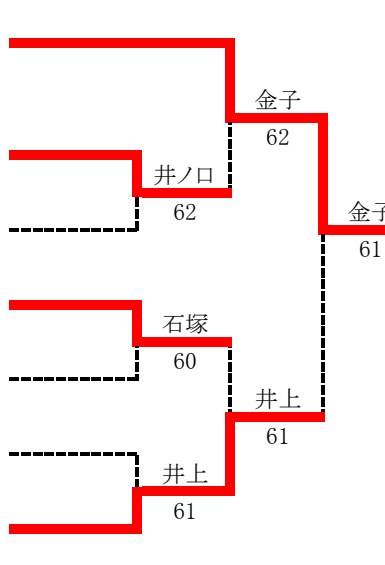

1R 2R 3R 4R

1

- 1 金子 璃音 (国際情報高) ②
- 2 井ノ口 愛梨 (近江兄弟社高) ①
- 3 武田 彩暉 (米原高) ①
- 4 石塚 夢乃 (光泉カトリック高) ②
- 5 濱中 琴葉 (東大津高) ①
- 6 上森 結菜 (玉川高) ②
- 7 井上 愛結 (立命館守山高) ②

ドロー番号
1 金子 璃音 国際情報高

1R 2R 3R 4R

2

- 8 西畑 郁 (近江兄弟社高) ②
- 9 知念 心愛 (栗東高) ②
- 10 小倉 早織 (膳所高) ①
- 11 八田 佑衣 (光泉カトリック高) ①
- 12 田中 実咲 (守山高) ①
- 13 中島 梨央那 (国際情報高) ①
- 14 小林 あかね (大津商業高) ②

ドロー番号
8 西畑 郁 近江兄弟社高

1R 2R 3R 4R

3

- 15 平井 瑞貴 (東大津高) ①
- 16 中村 心優 (光泉カトリック高) ①
- 17 望月 木葉 (国際情報高) ②
- 18 山本 ゆらら (大津高) ②
- 19 本田 胡桃 (立命館守山高) ①
- 20 小川 美結 (近江兄弟社高) ①
- 21 湊 果帆 (守山高) ②

ドロー番号
15 平井 瑞貴 東大津高

4

	1R	2R	3R	4R	
22 小山 明日香 (立命館守山高)	①		小山		ドロー番号 22 小山 明日香 立命館守山高
23 福永 陽菜 (近江兄弟社高)	①	福永	60		
24 駒谷 花乃 (膳所高)	②	62		小山	
25 藤本 小夏 (東大津高)	①	藤本			
26 今井 彩華 (玉川高)	②	60			
27 森 小春 (守山高)	①		李		
28 李 星亜 (国際情報高)	①	李	61		
		60		63	

5

	1R	2R	3R	4R	
29 長瀬 圭音 (国際情報高)	②		長瀬		ドロー番号 35 谷口 楓 立命館守山高
30 吉田 結菜 (米原高)	②		61		
31 坂口 美咲 (守山高)	②	坂口		谷口	
32 河井 莉瑚 (玉川高)	②	河井			
33 渡邊 莉音 (大津商業高)	①	61		谷口	
34 加固 聖 (近江兄弟社高)	②		谷口	60	
35 谷口 楓 (立命館守山高)	①	谷口		64	
		60			