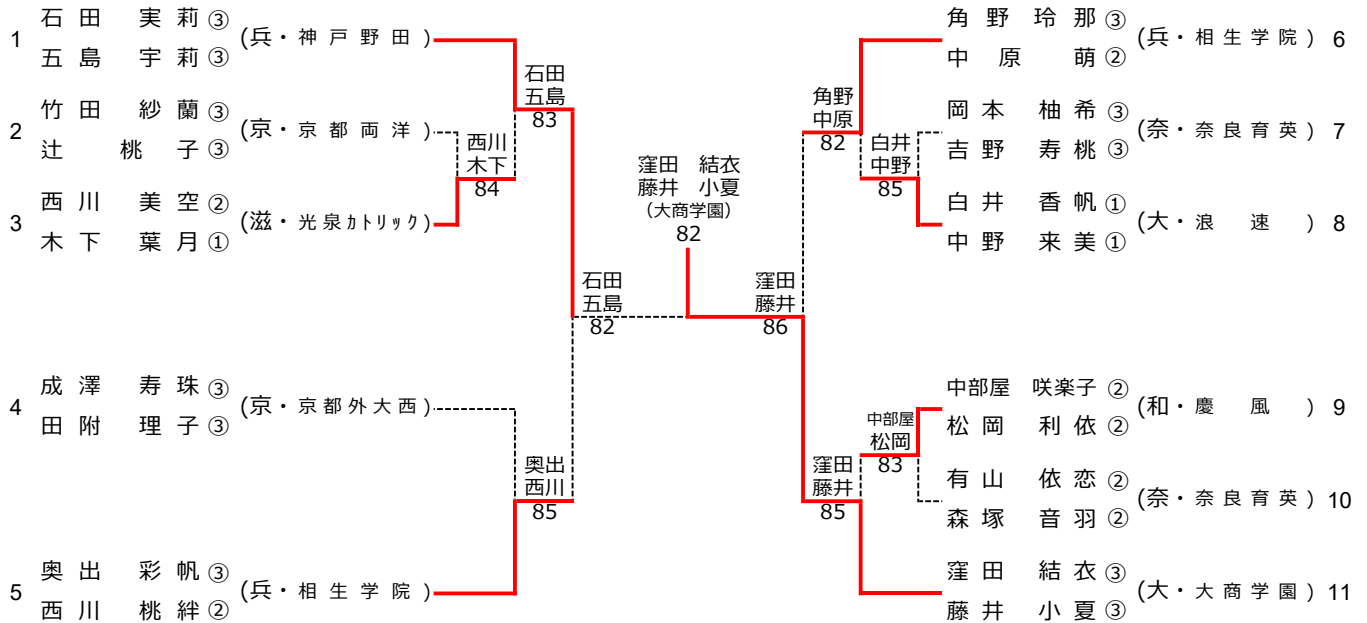

# 令和8年度 近畿高等学校選抜テニス大会

令和8年6月19日～20日 (県民共済ドーム長浜)

## 女子シングルス

## 女子ダブルス