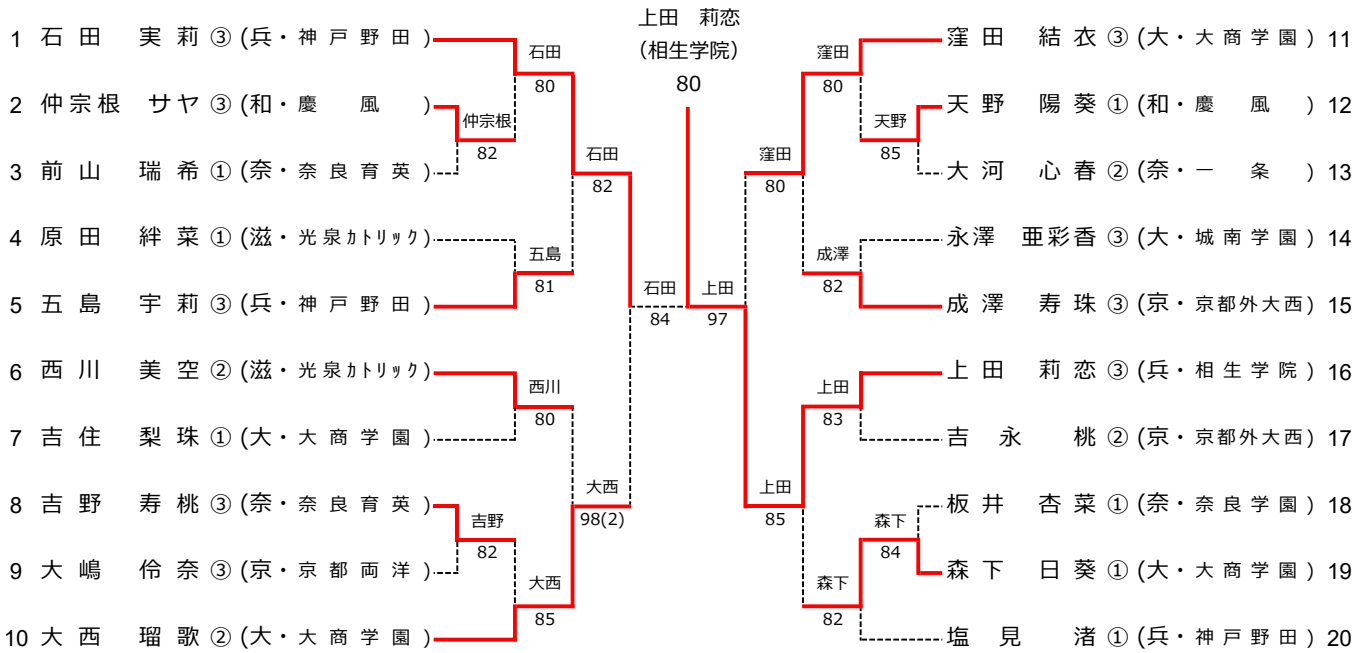

# 令和8年度 近畿高等学校選抜テニス大会

令和8年6月19日～20日 (県民共済ドーム長浜)

## 女子シングルス

## 女子ダブルス