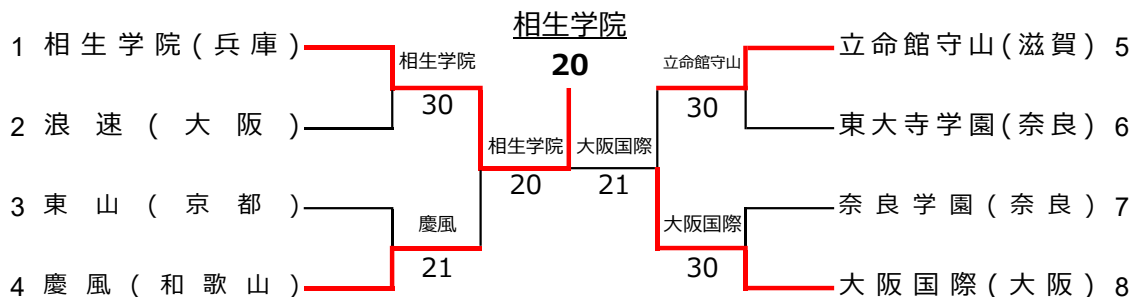

令和8年度 近畿高等学校選抜テニス大会

令和8年6月21日 (県民共済ドーム長浜)

男子団体戦

優勝

シード順位 1 相生学院(兵庫) 2 大阪国際(大阪)

男子試合結果

1回戦

	相生学院	3 - 0	浪速
D1	神原 蒼太 古川 遼	8 - 2	北村 斗輝 川端 琥南
S1	柳 宏優	8 - 1	小林 良輔
S2	阿部 煌大	8 - 2	前田 亮哉