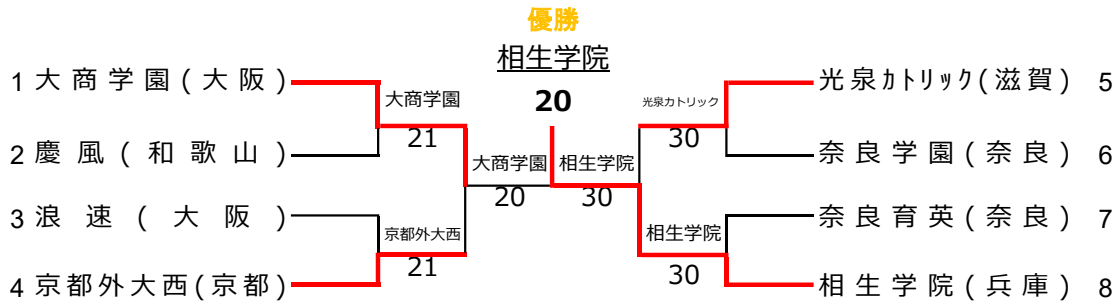

令和8年度 近畿高等学校選抜テニス大会

令和8年6月21日 (県民共済ドーム長浜)

女子団体戦

シード順位 1 大商学園(大阪) 2 相生学院(兵庫)

女子試合結果

1回戦

	大商学園	2 - 1	慶風
D1	藤井 小夏 村上 璃優	6 - 8	中部屋 咲楽子 松岡 利依
S1	窪田 結衣	8 - 1	仲宗根 サヤ
S2	大西 瑠歌	8 - 5	伊東 凜夏

	浪速	1 - 2	京都外大西
D1	尾谷 楓莉 白井 香帆	8 - 5	田附 理子 清水 恵
S1	坂下 紗彩	5 - 8	成澤 寿珠
S2	中野 来美	4 - 8	吉永 桃