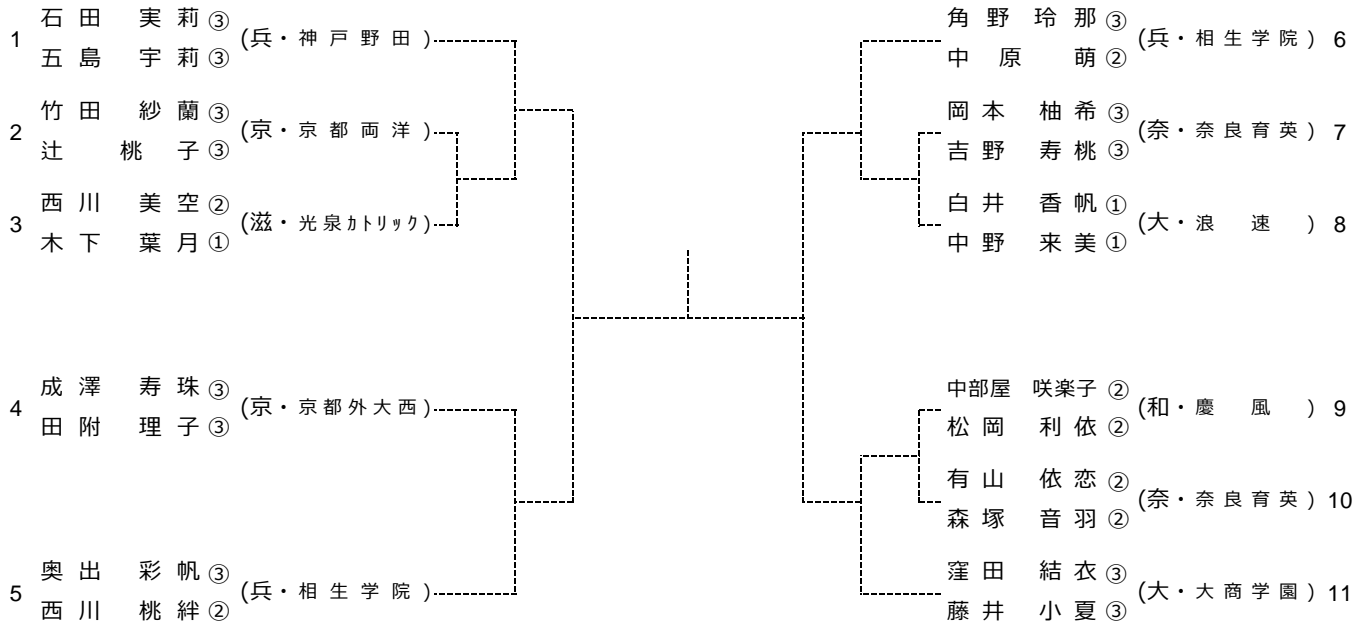

令和8年度 近畿高等学校選抜テニス大会

令和8年6月19日～20日 (県民共済ドーム長浜)

女子シングルス

シード順位

1. 石田 実莉(兵・神戸野田) 2. 塩見 渚(兵・神戸野田) 3. 窪田 結衣(大・大商学園) 4. 大西 瑠歌(大・大商学園)
5. 上田 莉恋(兵・相生学院) 6. 五島 宇莉(兵・神戸野田) 7. 西川 美空(滋・光泉カトリック) 8. 成澤 寿珠(京・京都外大西)

女子ダブルス

シード順位

1. 石田 実莉(兵・神戸野田) 2. 窪田 結衣(大・大商学園)
五島 宇莉 藤井 小夏
3. 角野 玲那(兵・相生学院) 4. 奥出 彩帆(兵・相生学院)
中原 萌 西川 桃絆