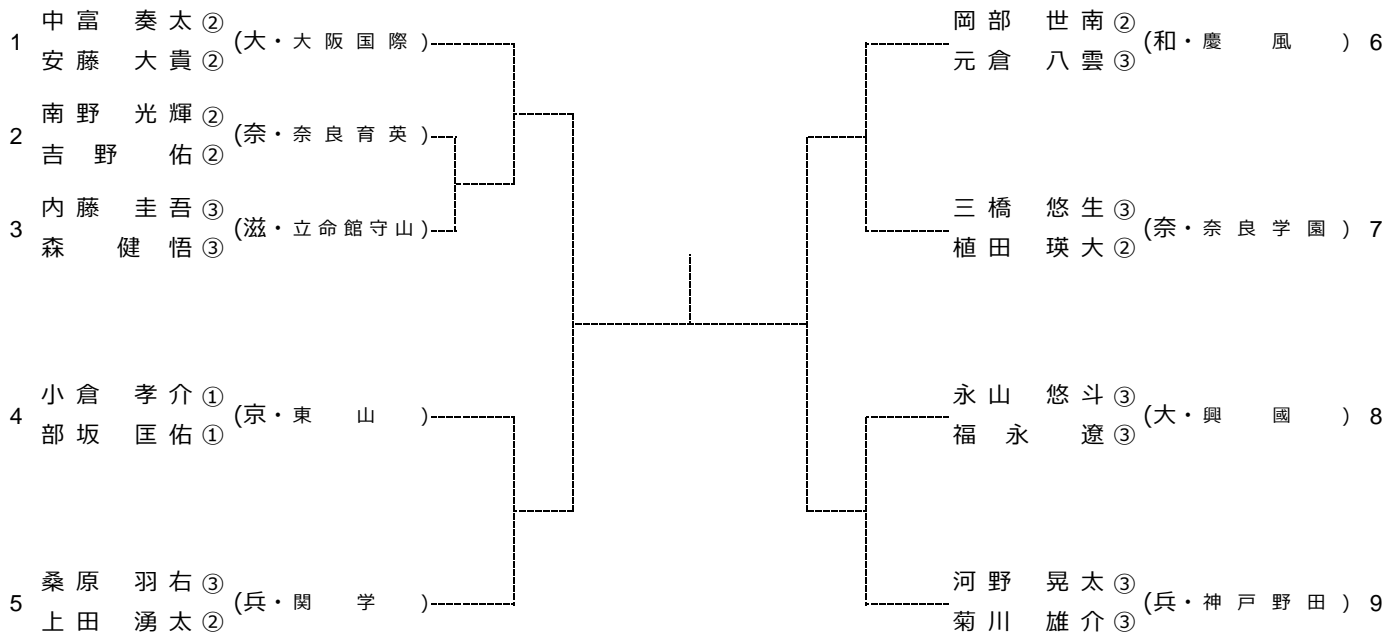

令和8年度 近畿高等学校選抜テニス大会

令和8年6月19日～20日 (県民共済ドーム長浜)

男子シングルス

シード順位

1. 柳 宏優(兵・相生学院) 2. 内藤 圭吾(滋・立命館守山) 3. 岡部 世南(和・慶風) 4. 永山 悠斗(大・興國)
5. 橋本 琉世(大・大阪国際) 6. 神原 蒼太(兵・相生学院) 7. 中富 奏太(大・大阪国際) 8. 谷 琉成(兵・松陰兵庫)

男子ダブルス

シード順位

1. 中富 奏太 (大・大阪国際) 2. 河野 晃太 (兵・神戸野田)
- 安藤 大貴 菊川 雄介
3. 桑原 羽右 (兵・関学) 4. 岡部 世南 (和・慶風)
- 上田 湧太 元倉 八雲

令和8年度 近畿高等学校選抜テニス大会

令和8年6月19日～20日 (県民共済ドーム長浜)

女子シングルス

シード順位

1. 石田 実莉(兵・神戸野田) 2. 塩見 渚(兵・神戸野田) 3. 窪田 結衣(大・大商学園) 4. 大西 瑠歌(大・大商学園)
5. 上田 莉恋(兵・相生学院) 6. 五島 宇莉(兵・神戸野田) 7. 西川 美空(滋・光泉カトリック) 8. 成澤 寿珠(京・京都外大西)

女子ダブルス