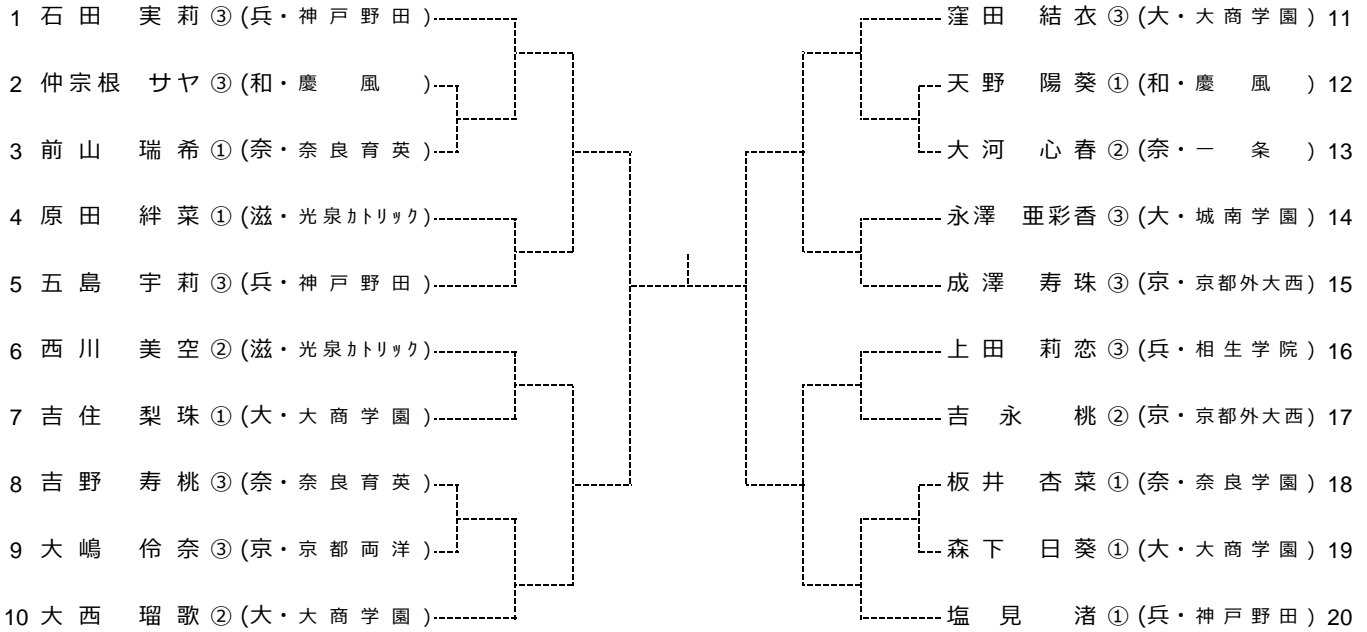

令和8年度 近畿高等学校選抜テニス大会

令和8年6月19日～20日 (県民共済ドーム長浜)

男子シングルス

シード順位

1. 柳 宏優(兵・相生学院) 2. 内藤 圭吾(滋・立命館守山) 3. 岡部 世南(和・慶風) 4. 永山 悠斗(大・興國)
5. 橋本 琉世(大・大阪国際) 6. 神原 蒼太(兵・相生学院) 7. 中富 奏太(大・大阪国際) 8. 谷 琉成(兵・松陰兵庫)

男子ダブルス

シード順位

1. 中富 奏太 (大・大阪国際) 2. 河野 晃太 (兵・神戸野田)
- 安藤 大貴 菊川 雄介
3. 桑原 羽右 (兵・関学) 4. 岡部 世南 (和・慶風)
- 上田 湧太 元倉 八雲

令和8年度 近畿高等学校選抜テニス大会

令和8年6月19日～20日 (県民共済ドーム長浜)

女子シングルス

シード順位

1. 石田 実莉(兵・神戸野田) 2. 塩見 渚(兵・神戸野田) 3. 窪田 結衣(大・大商学園) 4. 大西 瑠歌(大・大商学園)
5. 上田 莉恋(兵・相生学院) 6. 五島 宇莉(兵・神戸野田) 7. 西川 美空(滋・光泉カトリック) 8. 成澤 寿珠(京・京都外大西)

女子ダブルス