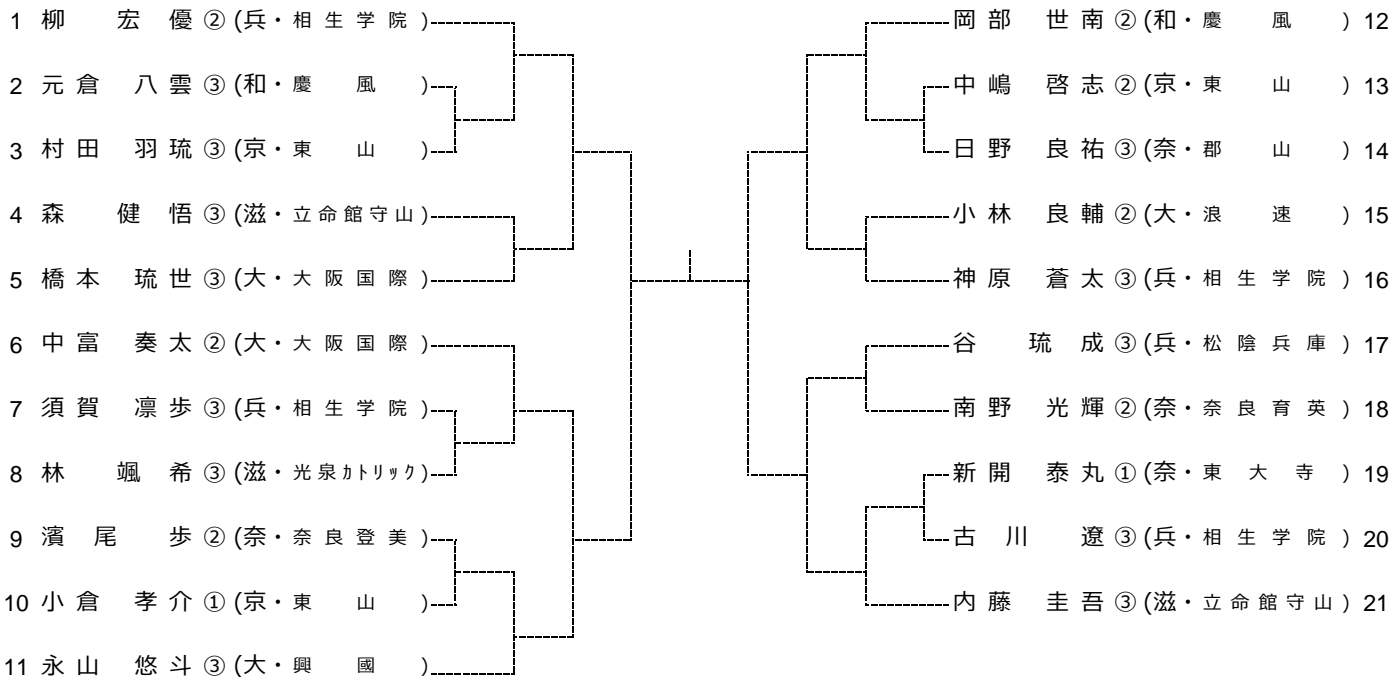

令和8年度 近畿高等学校選抜テニス大会

令和8年6月19日～20日 (県民共済ドーム長浜)

男子シングルス

シード順位

1. 柳 宏優(兵・相生学院) 2. 内藤 圭吾(滋・立命館守山) 3. 岡部 世南(和・慶風) 4. 永山 悠斗(大・興國)
5. 橋本 琉世(大・大阪国際) 6. 神原 蒼太(兵・相生学院) 7. 中富 奏太(大・大阪国際) 8. 谷 琉成(兵・松陰兵庫)

男子ダブルス

シード順位

1. 中富 奏太 (大・大阪国際) 2. 河野 晃太 (兵・神戸野田)
- 安藤 大貴 菊川 雄介
3. 桑原 羽右 (兵・関学) 4. 岡部 世南 (和・慶風)
- 上田 湧太 元倉 八雲

令和8年度 近畿高等学校選抜テニス大会

令和8年6月19日～20日 (県民共済ドーム長浜)

女子シングルス

シード順位

1. 石田 実莉(兵・神戸野田) 2. 塩見 渚(兵・神戸野田) 3. 窪田 結衣(大・大商学園) 4. 大西 瑠歌(大・大商学園)
5. 上田 莉恋(兵・相生学院) 6. 五島 宇莉(兵・神戸野田) 7. 西川 美空(滋・光泉カトリック) 8. 成澤 寿珠(京・京都外大西)

女子ダブルス