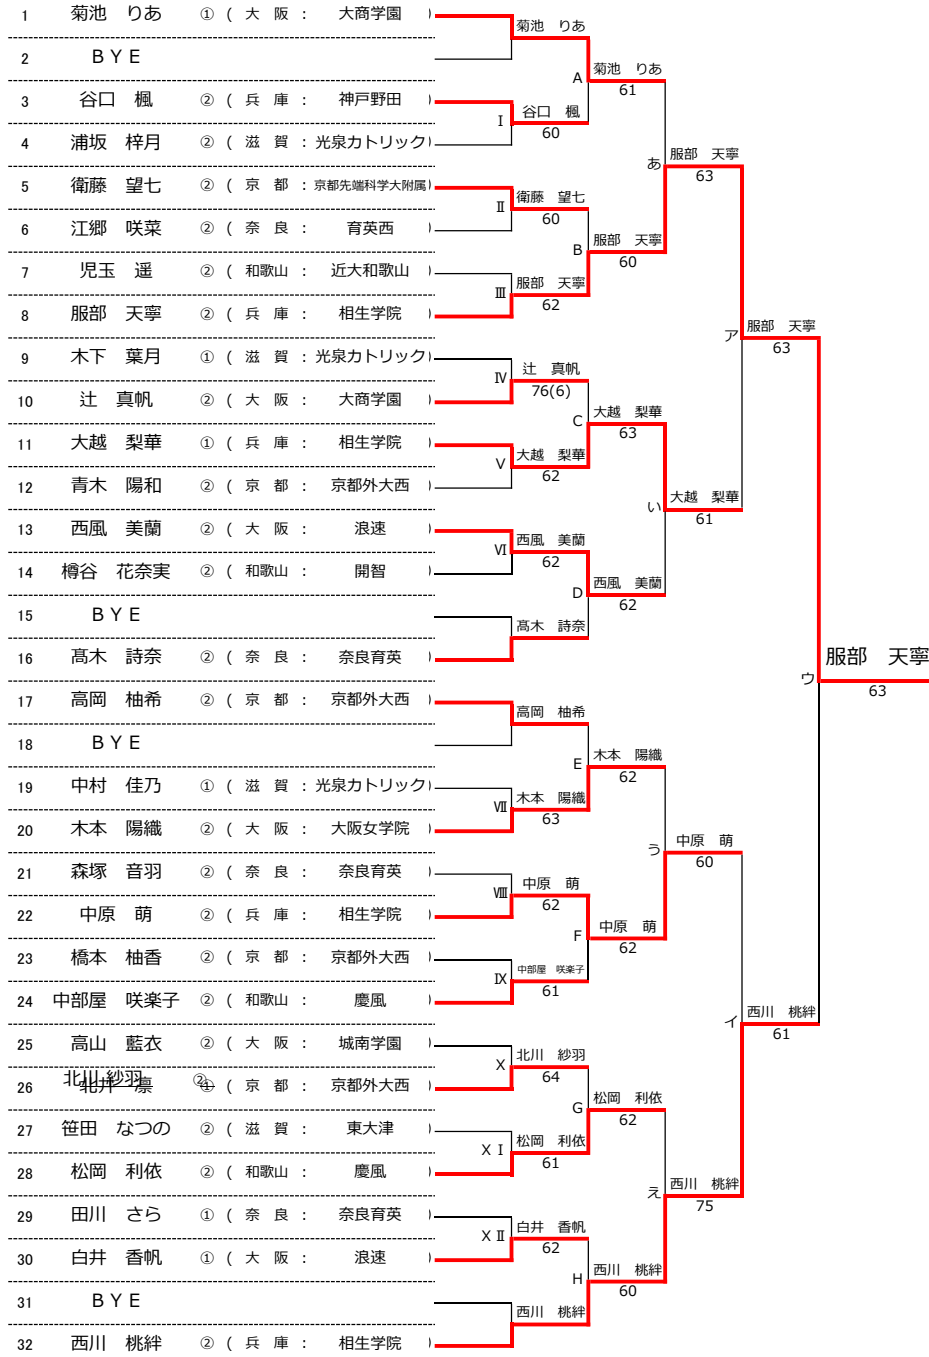

令和8年度 近畿高等学校選抜テニス大会 新人の部 【女子】

令和8年6月20日 於：県民共済ドーム長浜

★本戦ドロー(1セットマッチ)

★1Rコンソレーションドロー(1セットマッチノーアドバンテージ方式)

★2Rコンソレーションドロー(1セットマッチノーアドバンテージ方式)