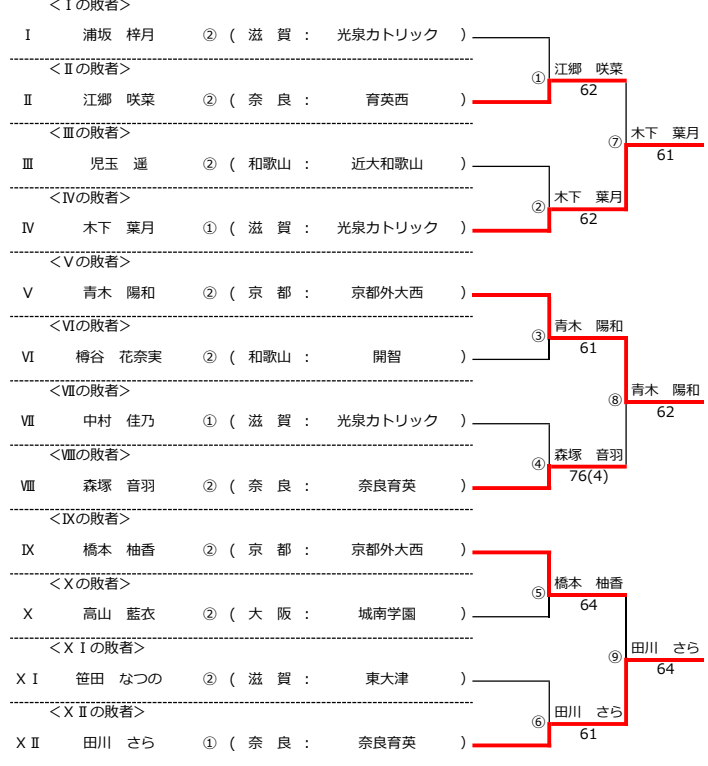

令和8年度 近畿高等学校選抜テニス大会 新人の部 【女子】

令和8年6月20日 於：県民共済ドーム長浜

★本戦ドロー(1セットマッチ)

★1Rコンソレーションドロー(1セットマッチノーアドバンテージ方式)

★2Rコンソレーションドロー(1セットマッチノーアドバンテージ方式)