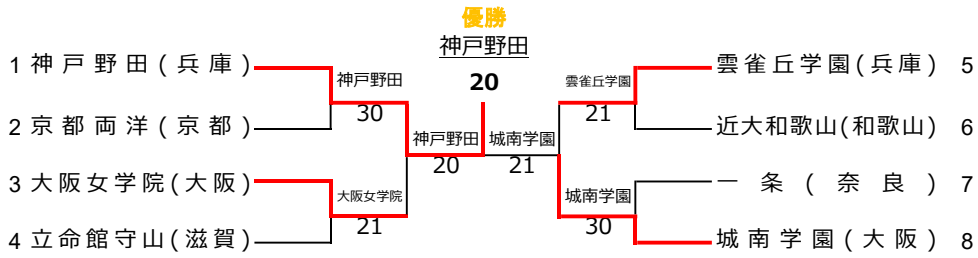

令和8年度 近畿高等学校選抜テニス大会

令和8年6月21日 (県民共済ドーム長浜)

女子団体Ⅱ部

シード順位 1 神戸野田(兵庫) 2 城南学園(大阪)

女子試合結果

1回戦

	神戸野田	3 - 0	京都両洋
D1	川中 一花 笠原 瑠那	6 - 1	角江 希衣 山川 絵菜
S1	塩見 渚	6 - 1	河原 結衣
S2	谷口 楓	6 - 1	小野 心美

	大阪女学院	2 - 1	立命館守山
D1	松田 祐来 宮地 柚葵	6 - 2	谷口 楓 本田 胡桃
S1	川上 夢花	5 - 7	小山 明日香
S2	堀井 菜穂	6 - 1	上野 今日香

	雲雀丘学園	2 - 1	近大和歌山
D1	橋本 絢音 板垣 瑠夏	6 - 0	舟橋 希珠 加藤 柚紀
S1	鈴木 桃嘉	6 - 7 ⁽⁴⁾	児玉 遥
S2	田中 咲希	6 - 2	上野山 莉心

	一条	0 - 3	城南学園
D1	上西 結子 植村 莉子	2 - 6	鳥居 梨乃 鳥袋 結華
S1	大河 小春	0 - 6	田村 奈央
S2	瀧本 莉子	0 - 6	藤田 梨央

準決勝

	神戸野田	2 - 0	大阪女学院
D1	笠原 瑠那 西村 娃璃	6 - 3	松田 祐来 宮地 柚葵
S1	塩見 渚	6 - 1	川上 夢花
S2	谷口 楓	3 - 2 ^{打切}	堀井 菜穂