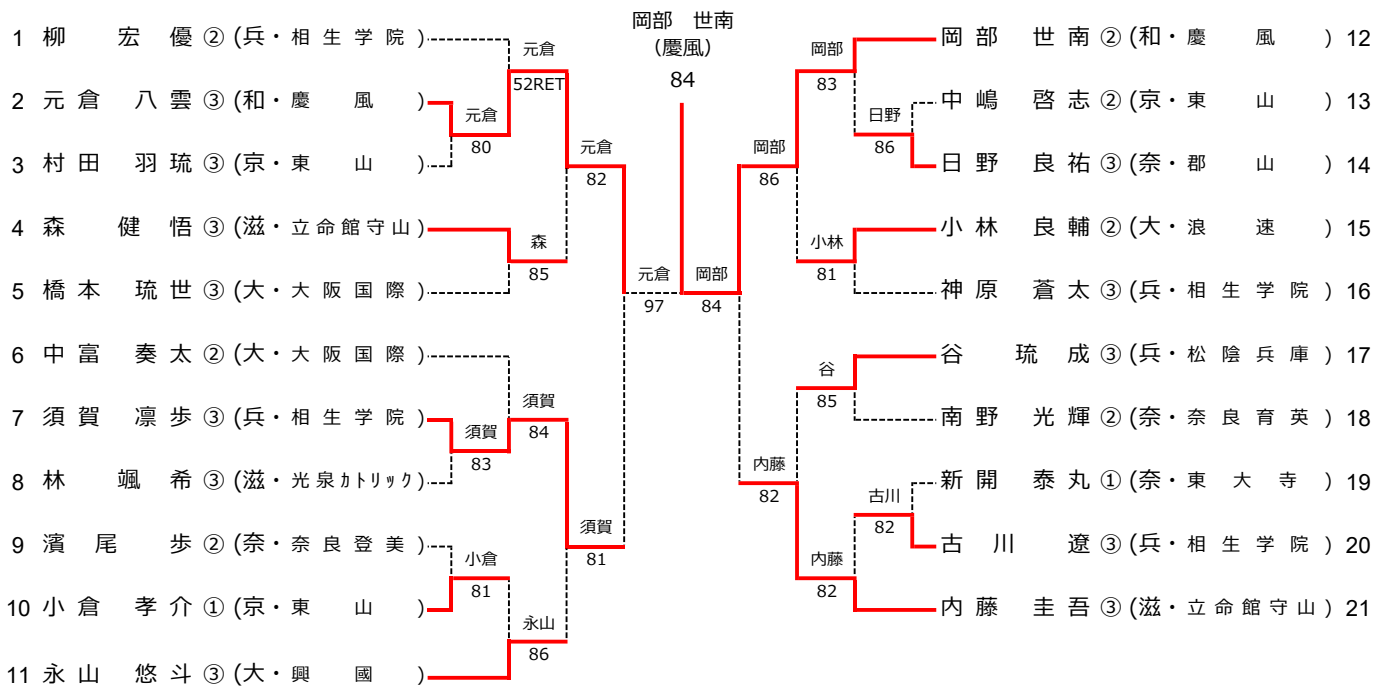

令和8年度 近畿高等学校選抜テニス大会

令和8年6月19日～20日 (県民共済ドーム長浜)

男子シングルス

シード順位

1. 柳 宏優(兵・相生学院) 2. 内藤 圭吾(滋・立命館守山) 3. 岡部 世南(和・慶風) 4. 永山 悠斗(大・興國)
5. 橋本 琉世(大・大阪国際) 6. 神原 蒼太(兵・相生学院) 7. 中富 奏太(大・大阪国際) 8. 谷 琉成(兵・松陰兵庫)

男子ダブルス

シード順位

1. 中富 奏太 (大・大阪国際) 2. 河野 晃太 (兵・神戸野田)
- 安藤 大貴 菊川 雄介
3. 桑原 羽右 (兵・関学) 4. 岡部 世南 (和・慶風)
- 上田 湧太 元倉 八雲