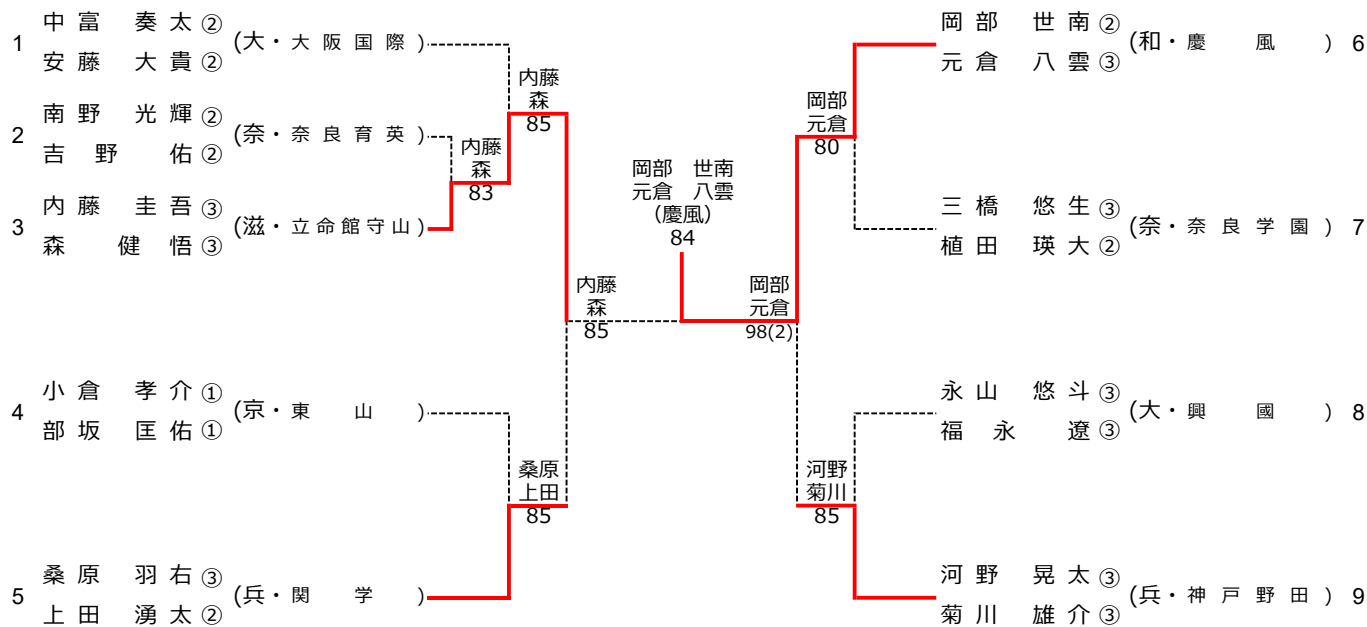

令和8年度 近畿高等学校選抜テニス大会

令和8年6月19日～20日 (県民共済ドーム長浜)

男子シングルス

シード順位

1. 柳 宏優(兵・相生学院) 2. 内藤 圭吾(滋・立命館守山) 3. 岡部 世南(和・慶風) 4. 永山 悠斗(大・興國)
5. 橋本 琉世(大・大阪国際) 6. 神原 蒼太(兵・相生学院) 7. 中富 奏太(大・大阪国際) 8. 谷 琉成(兵・松陰兵庫)

男子ダブルス

シード順位

1. 中富 奏太 (大・大阪国際) 2. 河野 晃太 (兵・神戸野田)
- 安藤 大貴 菊川 雄介
3. 桑原 羽右 (兵・関学) 4. 岡部 世南 (和・慶風)
- 上田 湧太 元倉 八雲