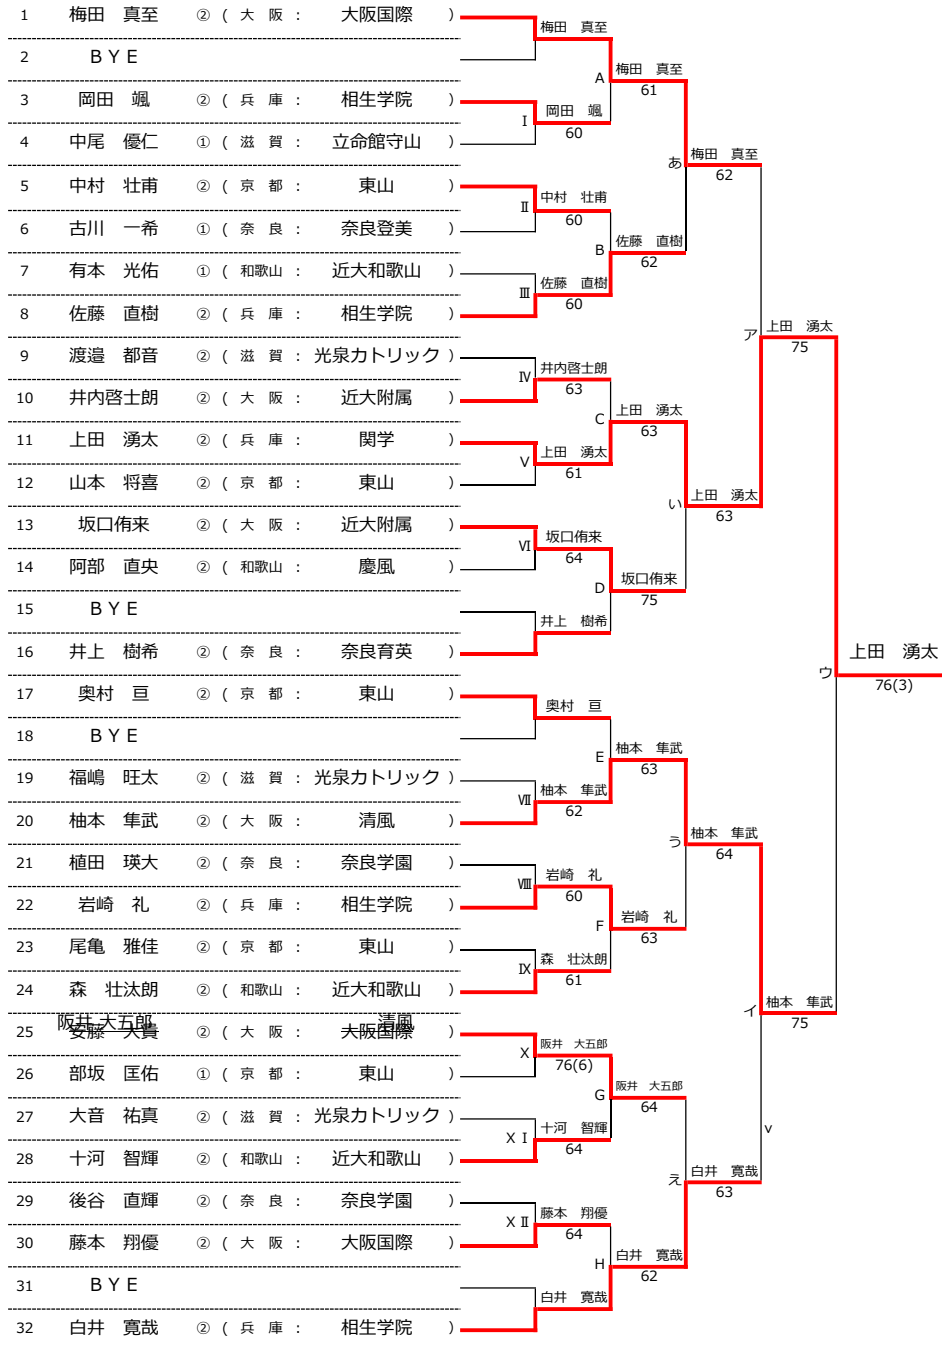

令和8年度 近畿高等学校選抜テニス大会 新人の部 【男子】

令和8年6月20日 於：県民共済ドーム長浜

★本戦トーロ（1セットマッチ）

★1 Rコンソレーショントーロ（1セットマッチノーアドバンテージ方式）

★2 Rコンソレーショントーロ（1セットマッチノーアドバンテージ方式）