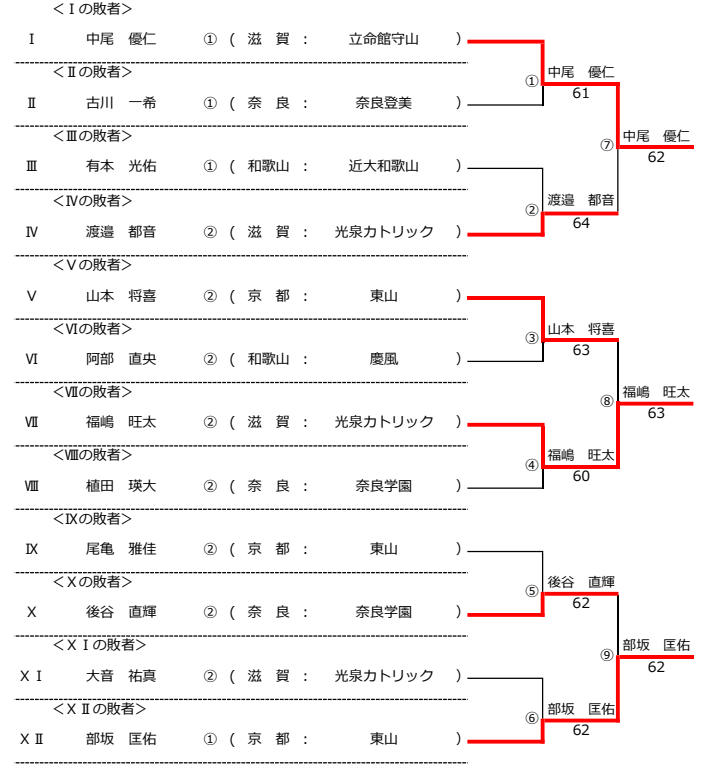

令和8年度 近畿高等学校選抜テニス大会 新人の部 【男子】

令和8年6月20日 於：県民共済ドーム長浜

★本戦トーロ（1セットマッチ）

★1 Rコンソレーショントーロ（1セットマッチノーアドバンテージ方式）

★2 Rコンソレーショントーロ（1セットマッチノーアドバンテージ方式）